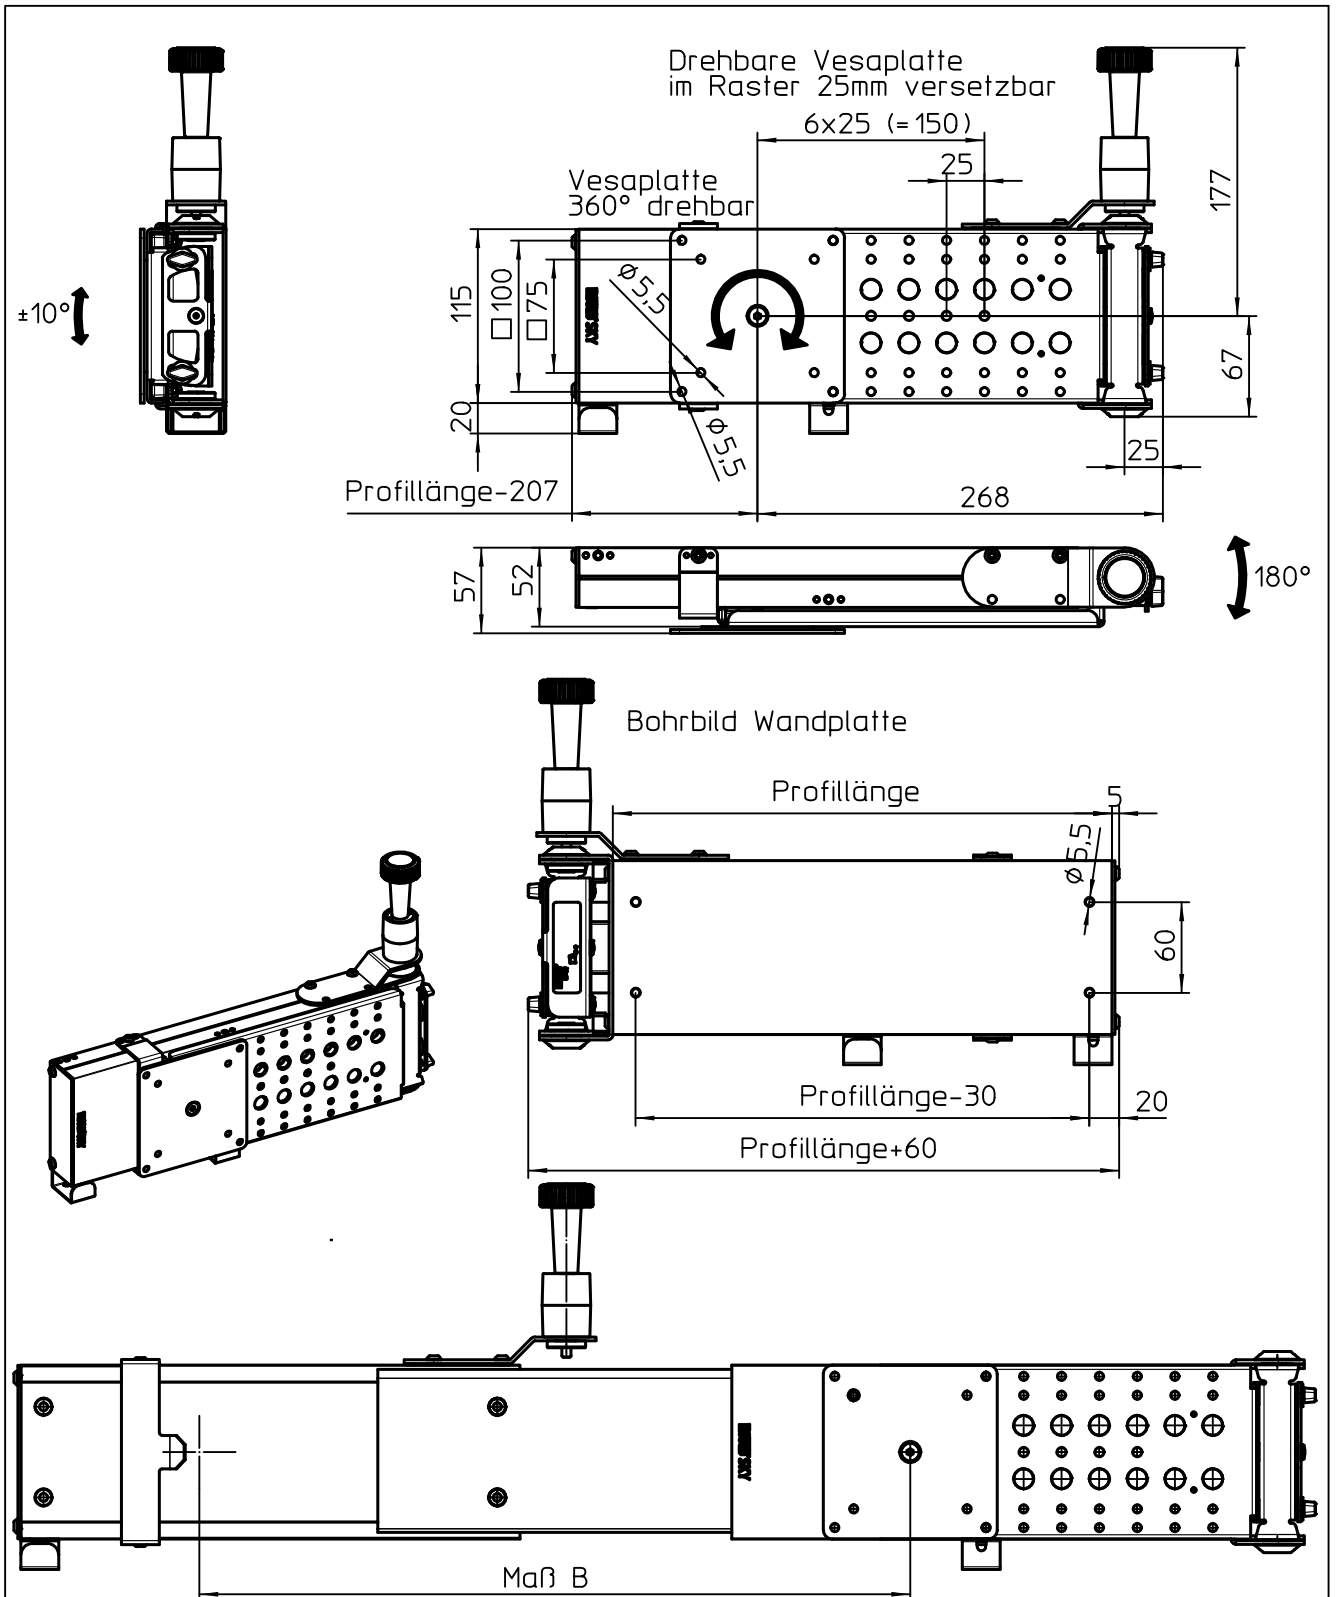

Datenblatt:

DB 950+5009+*** Sky 20W ***

Sky

Id.-Nr.	Profillänge	Maß B
950+5009+000	330	470

Technische und Design Änderungen vorbehalten!
Technical and design modifications reserved! 02.07.15