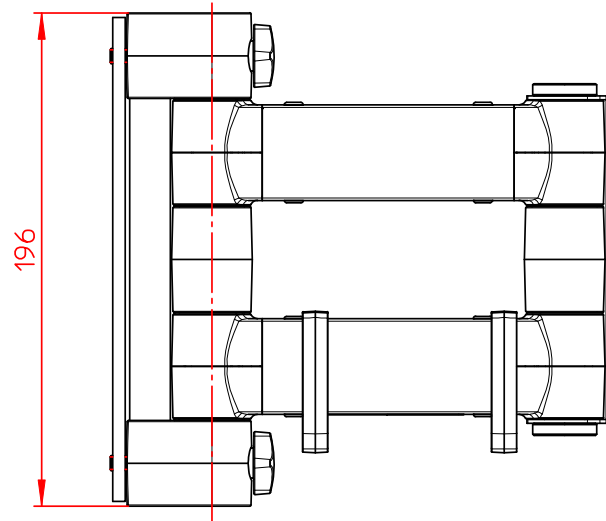

Datenblatt:
 962+0029+000
 TSS-Tragarm 32

incl. 4x Schraube M5x10
 4x Schraube M6x12
 1x Sicherungsset

20kg

STANDARD