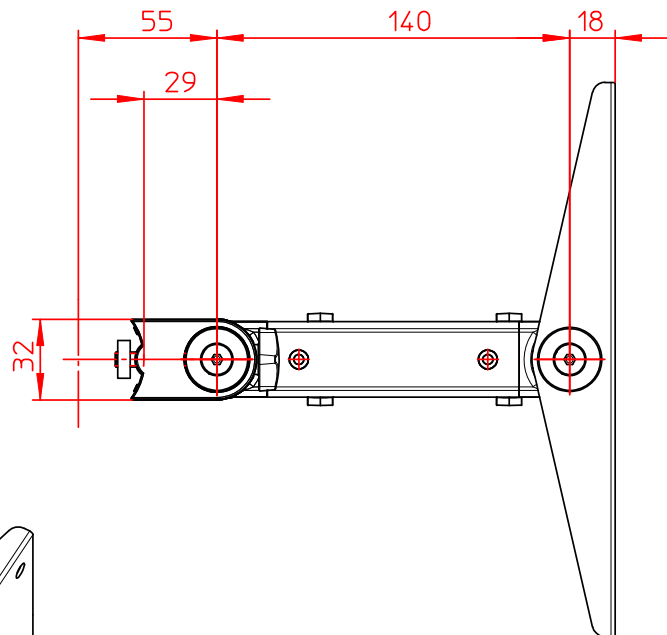

Datenblatt:
 962+0029+000
 TSS-Tragarm 32

incl. 4x Schraube M5x10
 4x Schraube M6x12
 1x Sicherungsset

20kg

STANDARD