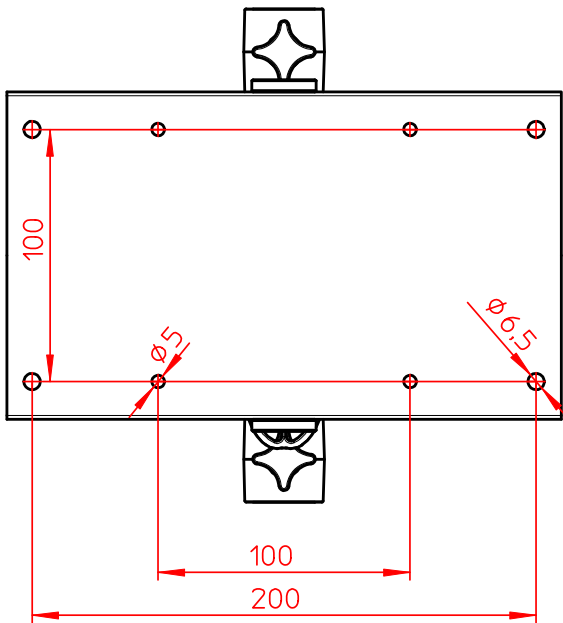

Datenblatt:
 962+0029+000
 TSS-Tragarm 32

incl. 4x Schraube M5x10
 4x Schraube M6x12
 1x Sicherungsset

20kg

STANDARD