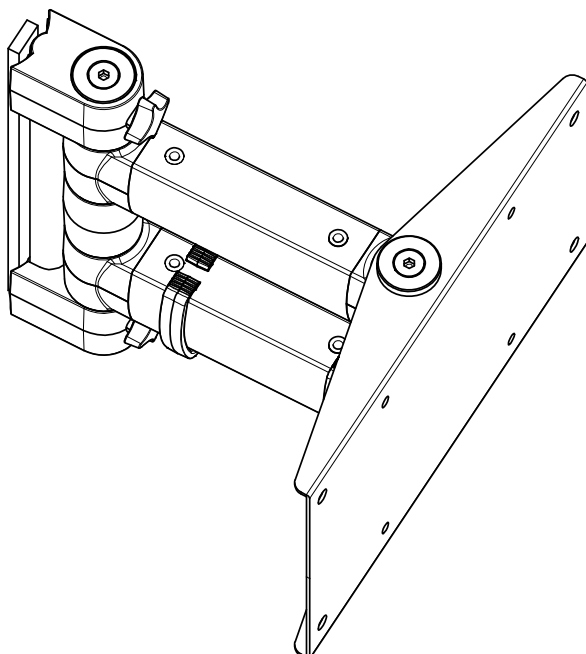

Datenblatt:
 962+0029+000
 TSS-Tragarm 32

incl. 4x Schraube M5x10
 4x Schraube M6x12
 1x Sicherungsset

20kg

STANDARD