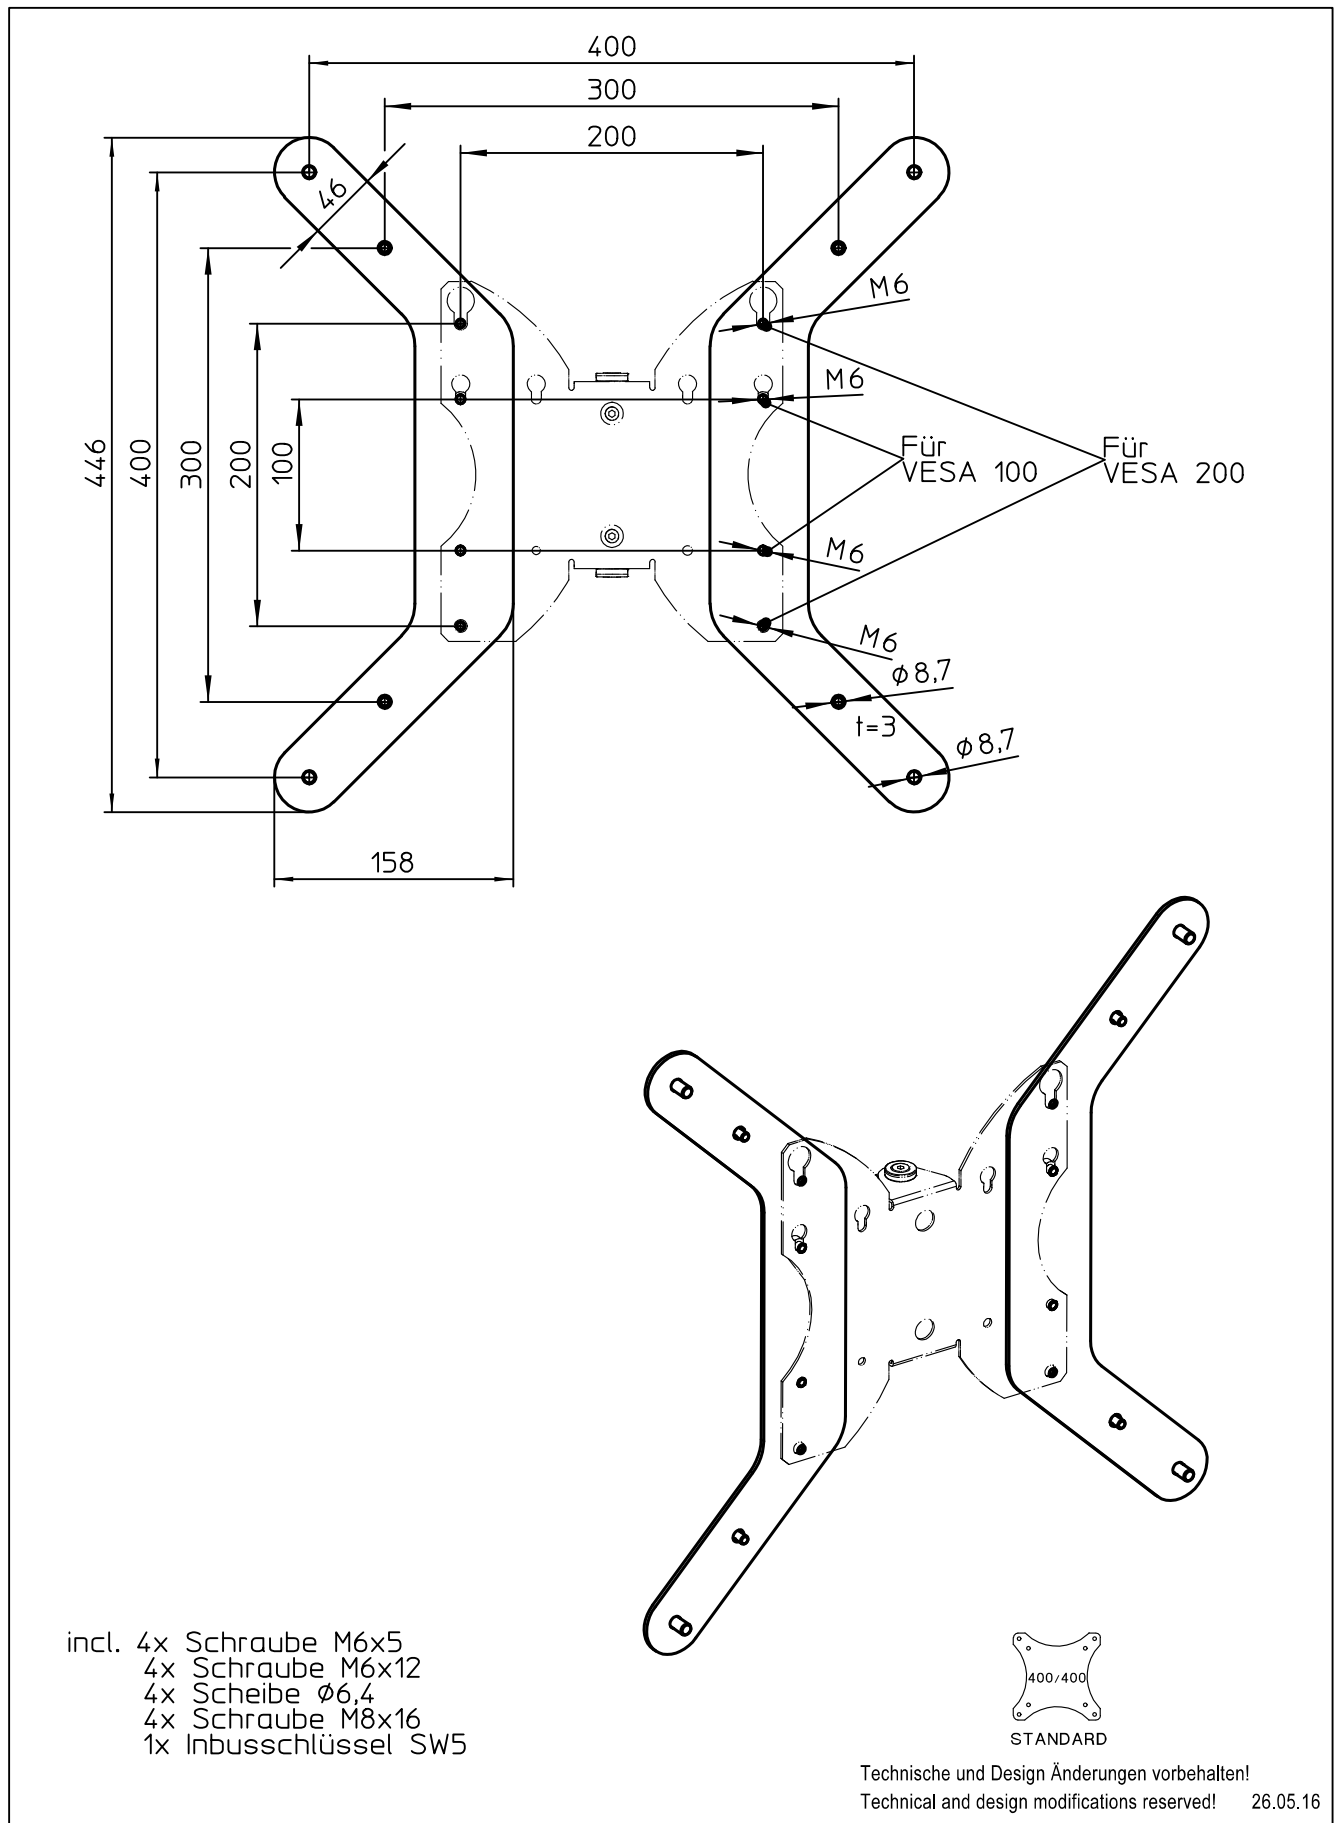

Datenblatt:

DB 795+9105+000 Adapter Set 400x400

TSS

- incl. 4x Schraube M6x5
- 4x Schraube M6x12
- 4x Scheibe Ø6,4
- 4x Schraube M8x16
- 1x Inbusschlüssel SW5

STANDARD

Technische und Design Änderungen vorbehalten!  
Technical and design modifications reserved! 26.05.16