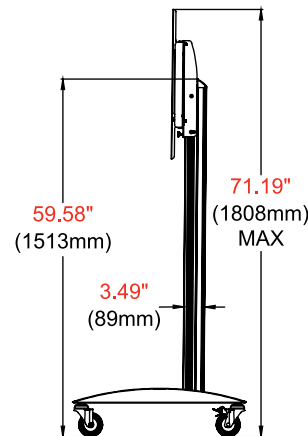

LOTRECHTE EINSTELLUNG

5 Grad negative Anpassung hält selbst die schwersten Displays waagrecht

OFFENER RAHMENADAPTER

einfach Zugang zur Rückseite & den Anschlüssen

VERTIKALE VERSTELLUNG

Display und optionales Komponentenregal können überall entlang der Säule positioniert werden (bis zu 1524 mm in der Mitte)

	ABMESSUNGEN (B X H X T)	PRODUKTGEWICHT	BELASTBARKEIT	OBERFLÄCHE	VERFÜGBARE FARBEN
SR598-HUB2	46.01" x 68.38" x 29.00" (1169 x 1736 x 737mm)	89lb (40.5kg)	300lb (136.1kg) Display	Strukturierte Pulverbeschichtung	Schwarz

Verpackungsangaben

	VERPACKUNGSGRÖSSE (B X H X T)	VERSANDGEWICHT	UPC-CODE DER VERPACKUNG	VERPACKUNGSMATERIAL	EINHEITEN IM PAKET
SR598-HUB2	47.50" x 12.50" x 38.50" (1207 x 318 x 978mm)	109lb (49.5kg)	735029343141	Zusammengebauter Sockel, 2 Aluminiumsäulen, Universal-Displayadapter, 2 Lenkrollen, 2 feststellbare Lenkrollen, 4 Kunststoffunterlagen, Abstandhalter, Schrauben und Sicherungsscheiben für das 85-Zoll-Microsoft® Surface™ Hub 2S, Installationsanleitung	1

All dimensions = inch (mm)

SEITENANSICHT
VORDERANSICHT

SEITENANSICHT
SEITENANSICHT

Architektenvorgaben

Der SmartMount® Flat Panel Rollwagen für das 85-Zoll-Microsoft® Surface™ Hub 2S & 3 mit der Modellnummer SR598-HUB2 von Peerless-AV ist an den auf den Plänen verzeichneten Stellen einzusetzen. Montage und Installation erfolgen entsprechend den Anweisungen des Herstellers.