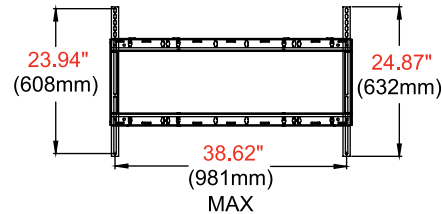

SEITENANSICHT
SEITENANSICHT