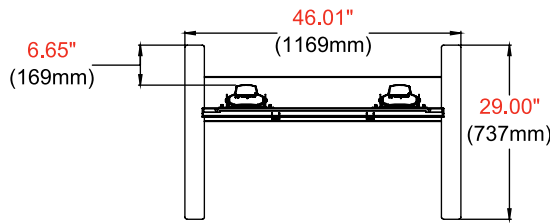

SR598-HUB2 SmartMount® Flachbildschirm-Rollwagen für das 85-Zoll-Microsoft® Surface™ Hub 2S & 3

Produktangaben

	ABMESSUNGEN (B X H X T)	PRODUKTGEWICHT	BELASTBARKEIT	OBERFLÄCHE	VERFÜGBARE FARBEN
SR598-HUB2	46.01" x 68.38" x 29.00" (1169 x 1736 x 737mm)	89lb (40.5kg)	300lb (136.1kg) Display	Strukturierte Pulverbeschichtung	Schwarz

Verpackungsangaben

	VERPACKUNGSGRÖSSE (B X H X T)	VERSANDGEWICHT	UPC-CODE DER VERPACKUNG	VERPACKUNGSMATERIAL	EINHEITEN IM PAKET
SR598-HUB2	47.50" x 12.50" x 38.50" (1207 x 318 x 978mm)	109lb (49.5kg)	735029343141	Zusammengebauter Sockel, 2 Aluminiumsäulen, Universal-Displayadapter, 2 Lenkrollen, 2 feststellbare Lenkrollen, 4 Kunststoffunterlagen, Abstandhalter, Schrauben und Sicherungsscheiben für das 85-Zoll-Microsoft® Surface™ Hub 2S, Installationsanleitung	1

Zubehör

- ACC310: Nivellierfüße-Zubehör
- ACC316: Sicherheitsgurt
- ACC320: Steckdosenleiste mit Kabelaufwicklung
- ACC-BPR: Eckstoßtangenzubehör
- ACC-LA: Laptop-Arm
- ACC-UCM: Universelle AV-Komponentenhalterung
- ACC-MS: Metallregal
- ACC-VCS: Kameraregal für Videokonferenzen

All dimensions = inch (mm)

SEITENANSICHT
VORDERANSICHT