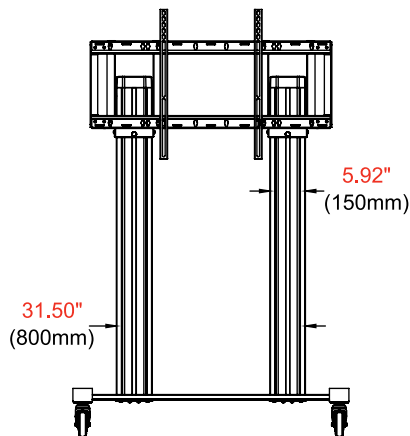

LOTRECHTE EINSTELLUNG

5 Grad negative Anpassung hält selbst die schwersten Displays waagrecht

OFFENER RAHMENADAPTER

einfach Zugang zur Rückseite & den Anschlüssen

VERTIKALE VERSTELLUNG

Display und optionales Komponentenregal können überall entlang der Säule positioniert werden (bis zu 1524 mm in der Mitte)

	ABMESSUNGEN (B X H X T)	PRODUKTGEWICHT	BELASTBARKEIT	OBERFLÄCHE	VERFÜGBARE FARBEN
SR598-HUB2	46.01" x 68.38" x 29.00" (1169 x 1736 x 737mm)	89lb (40.5kg)	300lb (136.1kg) Display	Strukturierte Pulverbeschichtung	Schwarz

Verpackungsangaben

	VERPACKUNGSGRÖSSE (B X H X T)	VERSANDGEWICHT	UPC-CODE DER VERPACKUNG	VERPACKUNGSMATERIAL	EINHEITEN IM PAKET
SR598-HUB2	47.50" x 12.50" x 38.50" (1207 x 318 x 978mm)	109lb (49.5kg)	735029343141	Zusammengebauter Sockel, 2 Aluminiumsäulen, Universal-Displayadapter, 2 Lenkrollen, 2 feststellbare Lenkrollen, 4 Kunststoffunterlagen, Abstandhalter, Schrauben und Sicherungsscheiben für das 85-Zoll-Microsoft® Surface™ Hub 2S, Installationsanleitung	1

All dimensions = inch (mm)

SEITENANSICHT
VORDERANSICHT

SEITENANSICHT
SEITENANSICHT

Architektenvorgaben

Der SmartMount® Flat Panel Rollwagen für das 85-Zoll-Microsoft® Surface™ Hub 2S & 3 mit der Modellnummer SR598-HUB2 von Peerless-AV ist an den auf den Plänen verzeichneten Stellen einzusetzen. Montage und Installation erfolgen entsprechend den Anweisungen des Herstellers.