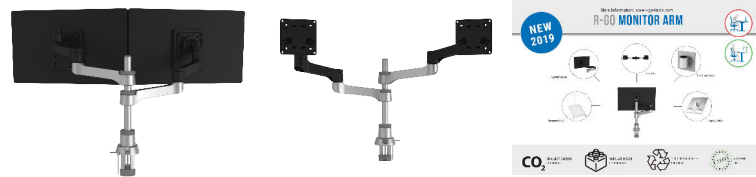

R-Go Zepher 4 C2, nachhaltiger Doppel Monitor Arm, Tischhalterung, Justierbar, nachhaltiger Doppel Monitor Arm, 8 kg Tragkraft, schwarz/silber, geringer CO2 Fußabdruck

Reference: RGOVLZE4TWSI
EAN: 8719274491118

For more info: www.r-go-tools.com

Modular and circular monitorarm for two monitors

The R-Go Zepher 4 Twin Monitor Arm is the sustainable solution for working with two monitors. Both hinge arms make that the monitors can be individually swivelled and adjustable in depth. You can also adjust the height of the monitors individually.

MODELL UND FUNKTION

Modell:	Monitorarm
Kapazität (in Kg):	0-8 kg (2x)
Bildschirmdiagonale:	≤ 26" (2x)
Tischmontage:	2-in-1: Klemme (0-55 mm): Oberkantenklemme (Standard), Tüllenklemme (Ø 60, 80)

andere Optionen:	Ausgestattet mit einem intuitiven Drehstopp. Erfasst und führt Kabel außer Sichtweite. Werkzeuglose Installation und mühelose Bedienung
VESA:	75x75 mm und 100x100 mm

VERSTELLBARKEIT

In der Tiefe verstellbar:	Ja
Höhenverstellbar:	Ja
Neigen:	40°
Drehen:	360°
Schwenken:	180°
Höhenbereich (bis zur VESA-Mitte):	29 - 50 cm
Tiefenbereich:	20 - 56 cm

ALLGEMEIN

Gewicht (gram):	3401
Produktmaterial:	Aluminium
Farbe:	Mattsilber
Serie:	Zepher 4