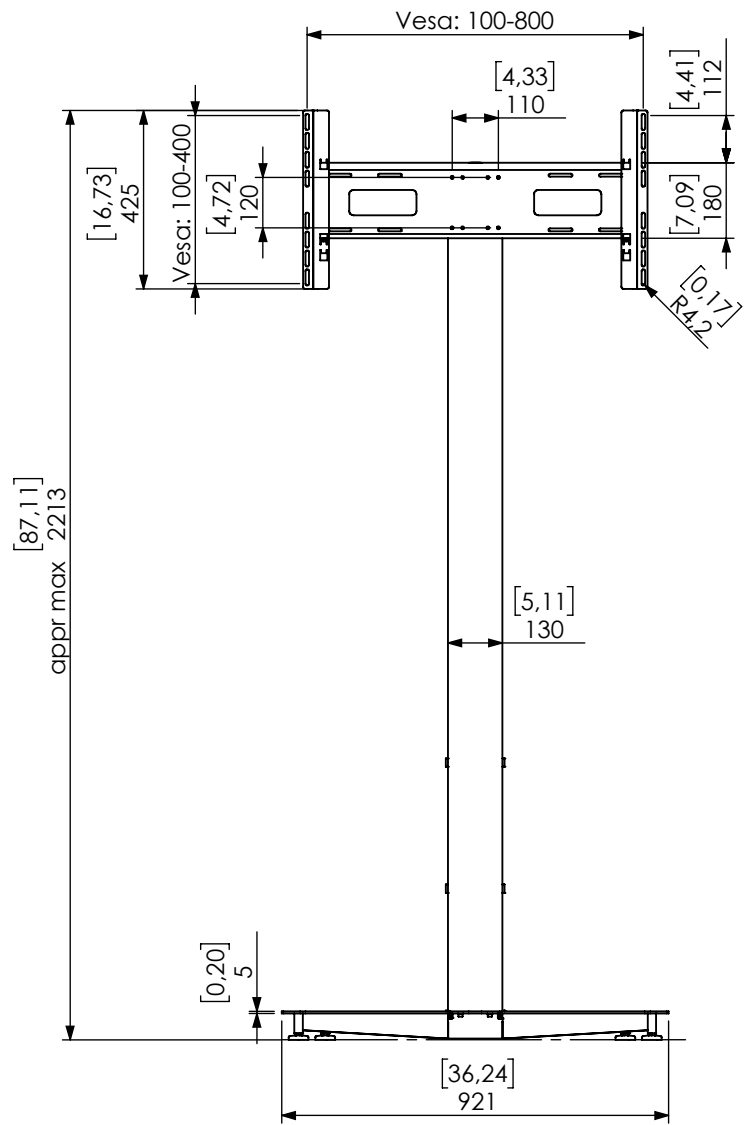

Technical drawing (mm/inch)  
K12-032-x ICON FH T 2000 - 800x400 dimensions

SMART MEDIA  
SOLUTIONS

WENN NICHT ANDERS DEFINIERT: BEMASSUNGEN SIND IN MILLIMETER OBERFLÄCHENBESCHAFFENHEIT: TOLERANZEN: LINEAR: WINKEL:		OBERFLÄCHENGÜTE:		ENTGRATEN UND SCHARFE KANTEN BRECHEN		ZEICHNUNG NICHT SKALIEREN		ÄNDERUNG	
GEZEICHNET	NAME	SIGNATUR	DATUM			BENENNUNG:			
GEPRÜFT						M298.100.01 MonLines Transportcase SMS Icon FH			
GENEHMIGT						ZEICHNUNGSNR.			A3
PRODUKTION					WERKSTOFF:				
QUALITÄT					GEWICHT:	MASSSTAB:1:10		BLATT 1 VON 1	