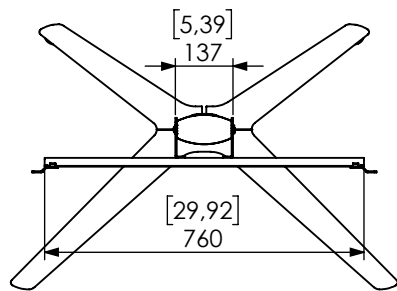

Technical drawing (mm/inch)  
K12-032-x ICON FH T 2000 - 800x400 dimensions

SMART MEDIA  
SOLUTIONS

WENN NICHT ANDERS DEFINIERT: BEMASSUNGEN SIND IN MILLIMETER OBERFLÄCHENBESCHAFFENHEIT: TOLERANZEN: LINEAR: WINKEL:		OBERFLÄCHENGÜTE:		ENTGRATEN UND SCHARFE KANTEN BRECHEN		ZEICHNUNG NICHT SKALIEREN		ÄNDERUNG	
GEZEICHNET	NAME	SIGNATUR	DATUM			BENENNUNG:			
GEPRÜFT						M298.100.01 MonLines Transportcase SMS Icon FH			
GENEHMIGT						ZEICHNUNGSNR.			A3
PRODUKTION					WERKSTOFF:				
QUALITÄT					GEWICHT:	MASSSTAB:1:10		BLATT 1 VON 1	