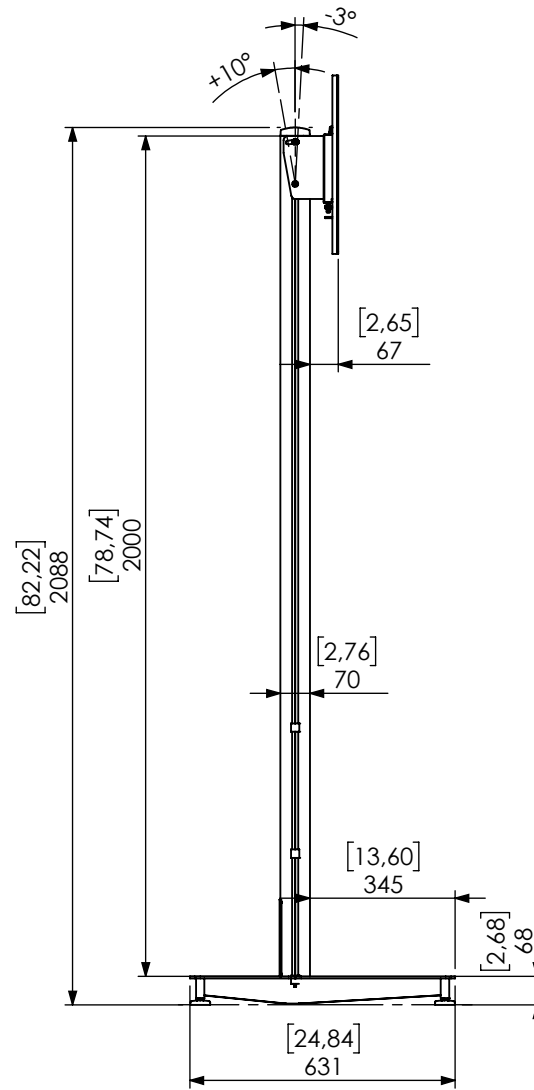

Technical drawing (mm/inch)  
K12-032-x ICON FH T 2000 - 800x400 dimensions

SMART MEDIA  
SOLUTIONS

WENN NICHT ANDERS DEFINIERT: BEMASSUNGEN SIND IN MILLIMETER OBERFLÄCHENBESCHAFFENHEIT: TOLERANZEN: LINEAR: WINKEL:		OBERFLÄCHENGÜTE:		ENTGRATEN UND SCHARFE KANTEN BRECHEN		ZEICHNUNG NICHT SKALIEREN		ÄNDERUNG	
GEZEICHNET	NAME	SIGNATUR	DATUM			BENENNUNG:			
GEPRÜFT						M298.100.01 MonLines Transportcase SMS Icon FH			
GENEHMIGT						ZEICHNUNGSNR.			A3
PRODUKTION					WERKSTOFF:				
QUALITÄT					GEWICHT:	MASSSTAB:1:10		BLATT 1 VON 1	