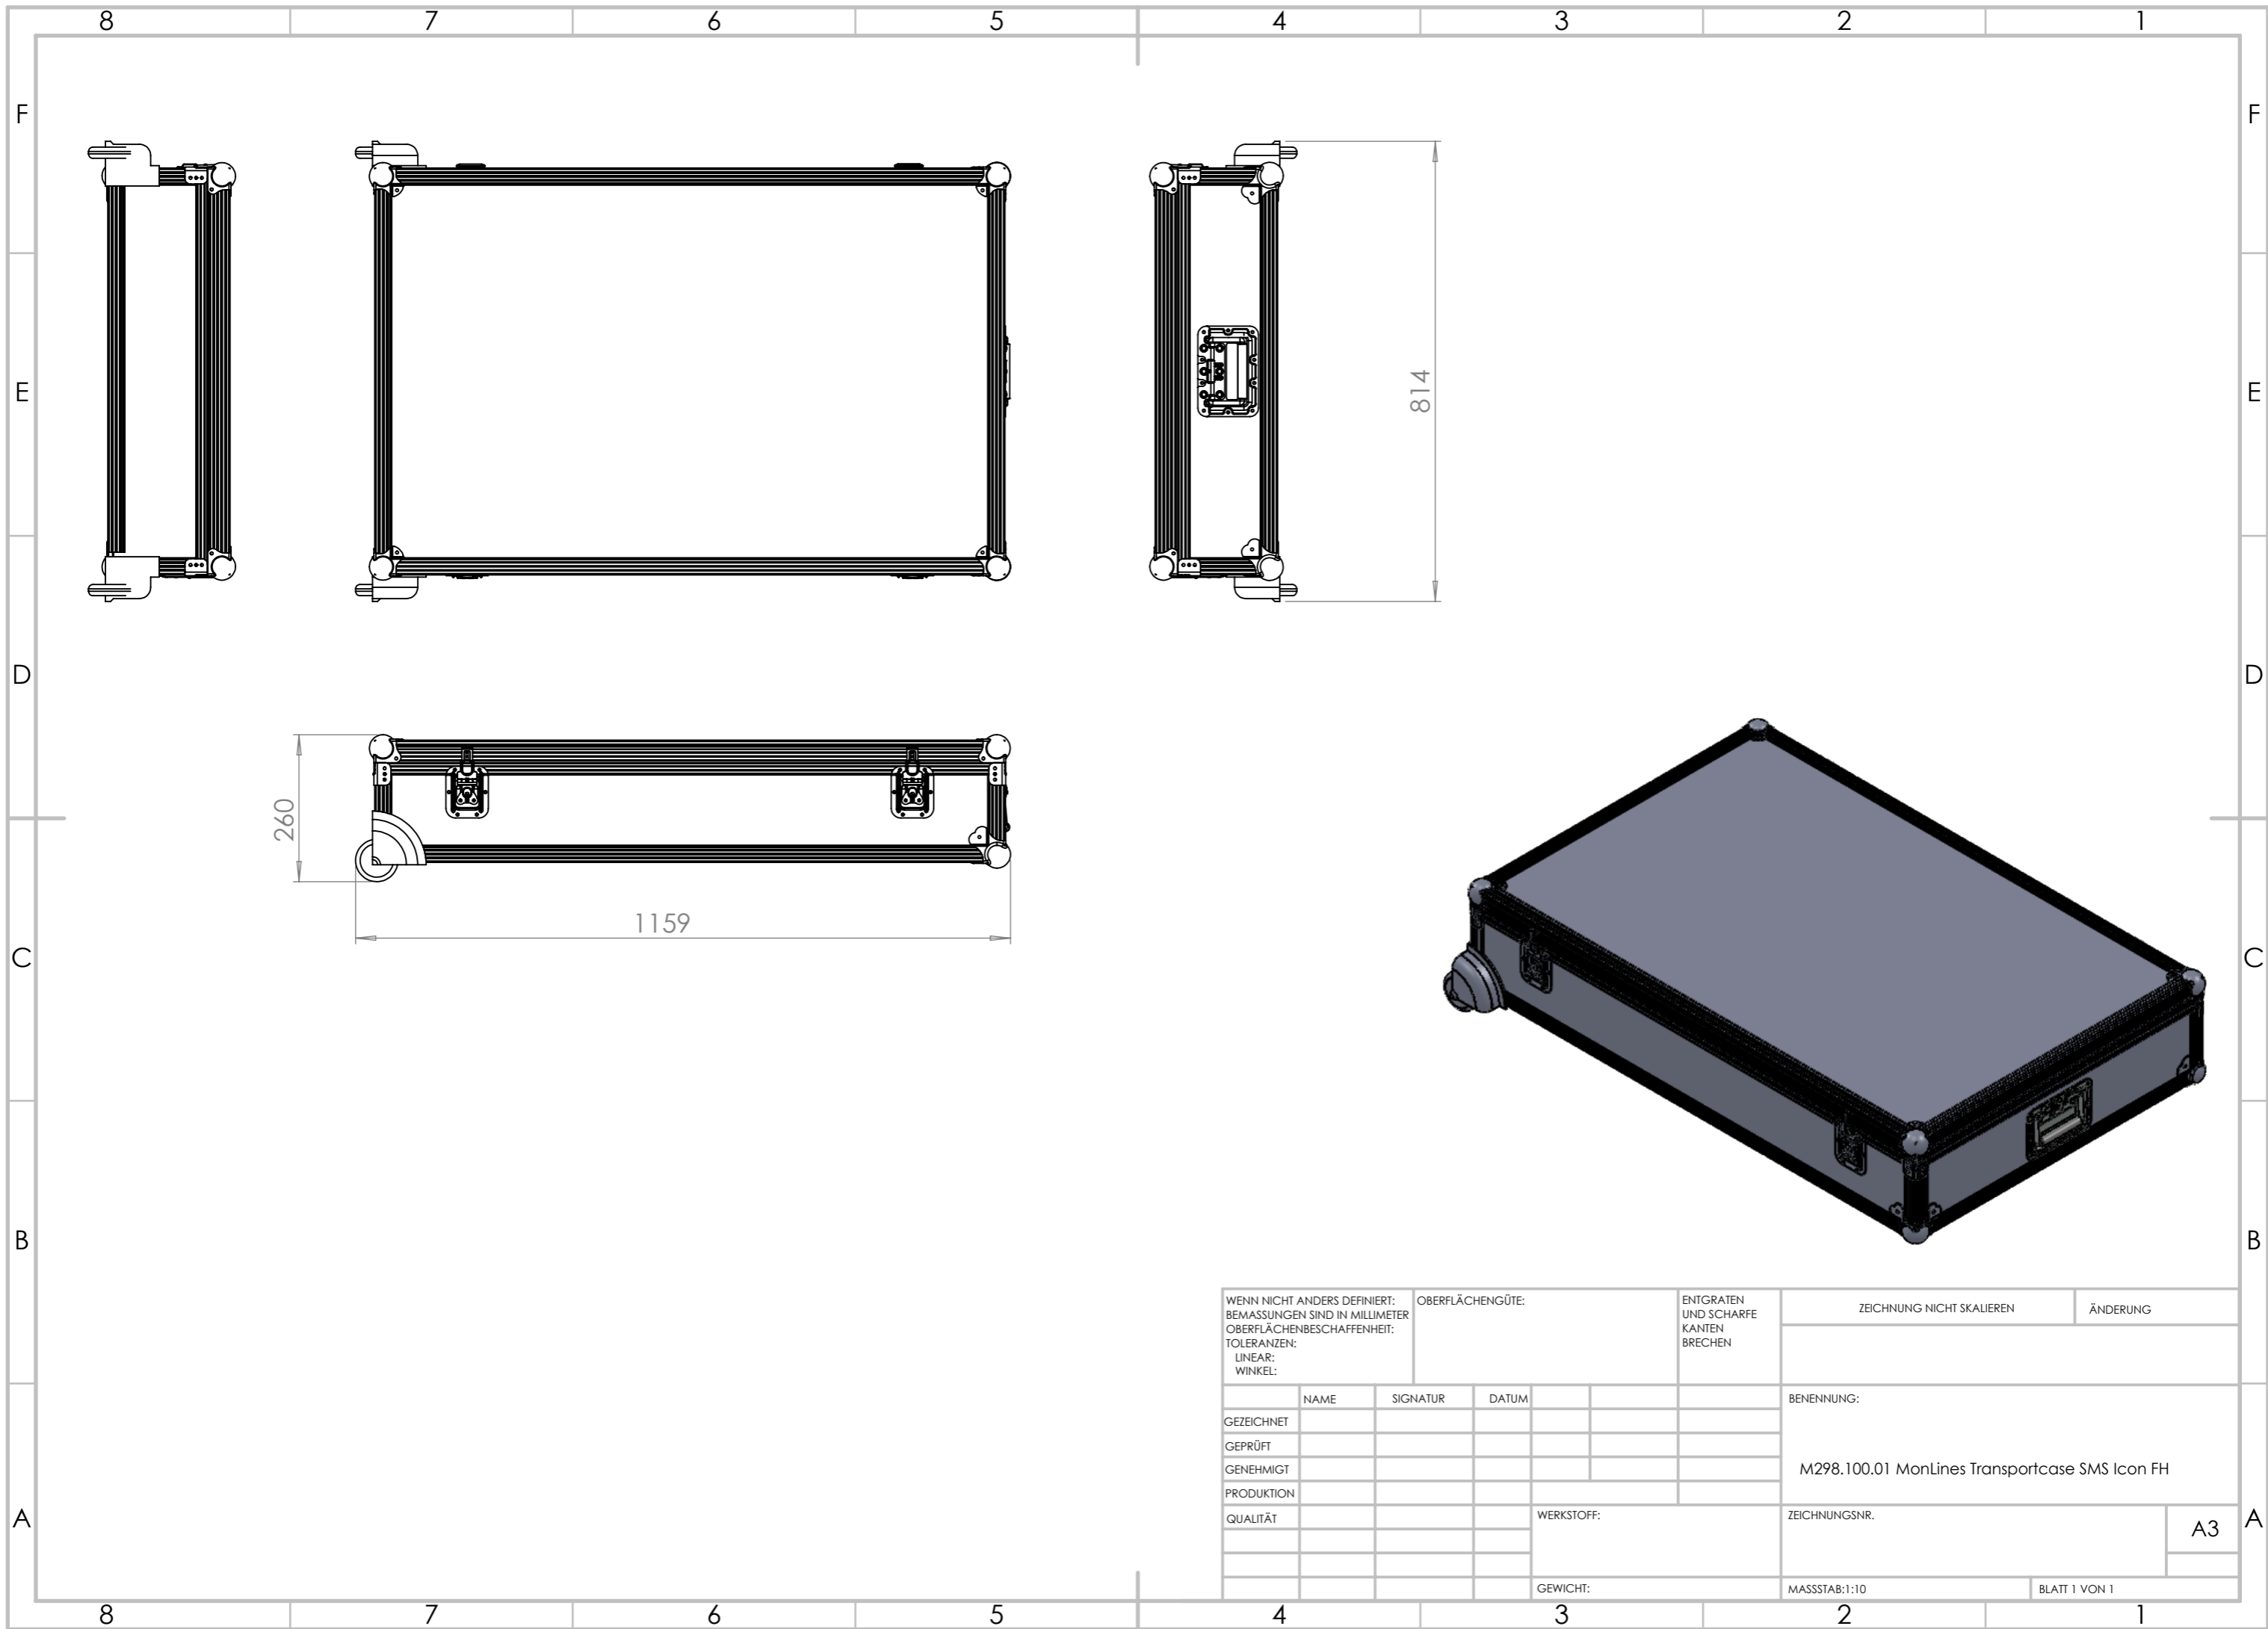

Technical drawing (mm/inch)  
K12-032-x ICON FH T 2000 - 800x400 dimensions

SMART MEDIA  
SOLUTIONS

WENN NICHT ANDERS DEFINIERT: BEMASSUNGEN SIND IN MILLIMETER OBERFLÄCHENBESCHAFFENHEIT: TOLERANZEN: LINEAR: WINKEL:		OBERFLÄCHENGÜTE:		ENTGRATEN UND SCHARFE KANTEN BRECHEN		ZEICHNUNG NICHT SKALIEREN		ÄNDERUNG	
GEZEICHNET	NAME	SIGNATUR	DATUM			BENENNUNG:			
GEPRÜFT						M298.100.01 MonLines Transportcase SMS Icon FH			
GENEHMIGT						ZEICHNUNGSNR.			A3
PRODUKTION					WERKSTOFF:				
QUALITÄT					GEWICHT:	MASSSTAB:1:10		BLATT 1 VON 1	