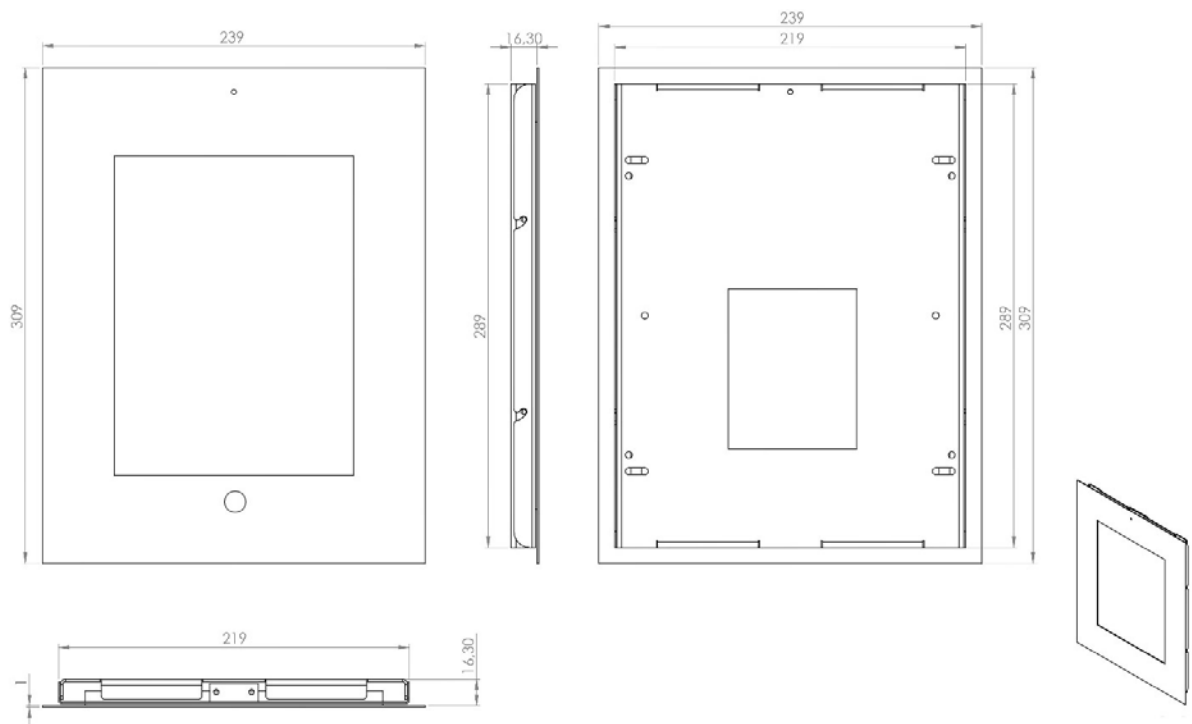

Zeichnung TabLines TWE023

Tablet Wandeinbau für Apple iPad Air 2 – diebstahlsicher, mit Homebutton

(Maße in mm)