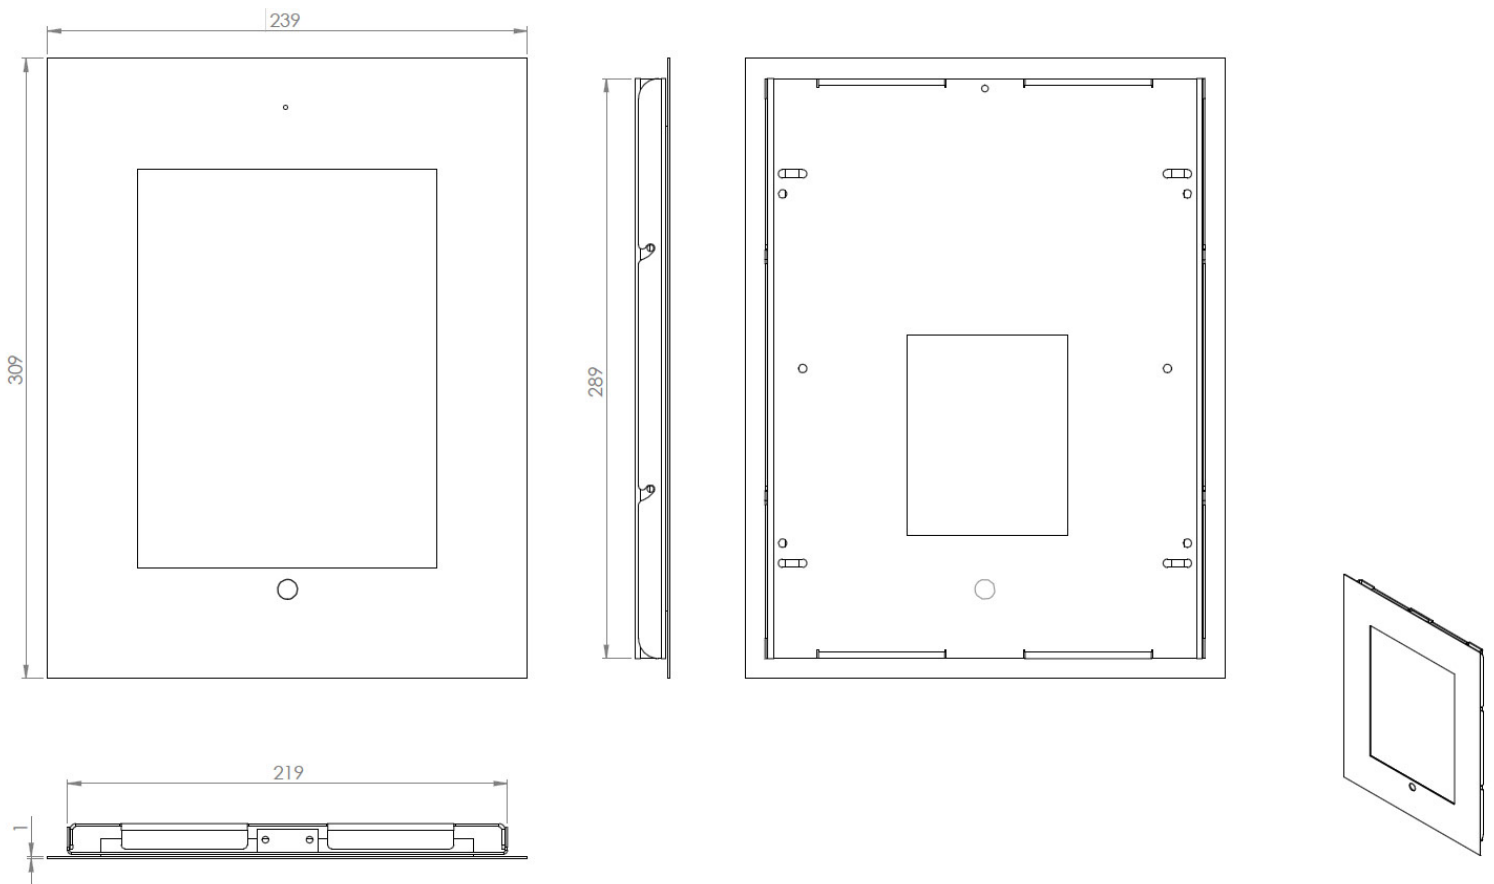

## Zeichnung TabLines TWE027

Tablet Wandeinbau für Apple iPad 2 / 3 / 4 – diebstahlsicher, mit Homebutton

(Maße in mm)