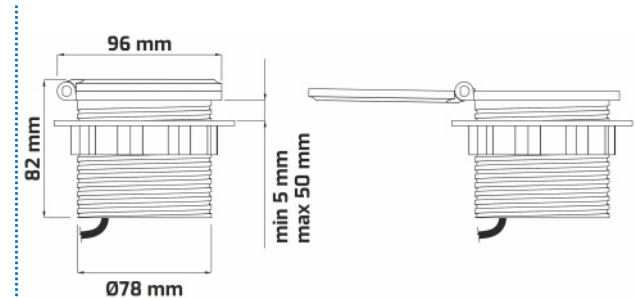

## TecLines TES005B Einbausteckdose mit 1x USB-A, 1x USB-C, 1x Leer, Qi, schwarz

### Beschreibung

Die TecLines Einbausteckdose mit Qi Ladegerät TES005B mit einem 1,8 Meter Stromkabel ist die perfekte Einbau Steckdose für das Büro, die Küche oder Möbeln wie dem Nachtschrank im Schlafzimmer. Das runde Anschlussfeld ist mit einer Schutzkontaktsteckdose und je einem USB-A Anschluss sowie einem USB-C Anschluss ausgestattet. Zusätzlich kann das Leerfeld optional entweder mit einem HDMI Modul, RJ45 Modul (KAT6) oder einem weiteren USB Modul Typ A aufgerüstet werden.

Ein besonderes Merkmal der praktischen multifunktionalen Einbau Steckdose ist das integrierte Induktionsladegerät. Müheless können somit Qi-fähige Smartphones durch bloßes Auflegen auf den integrierten Deckel kabellos aufgeladen werden. Zusätzlich fügt sich die flache und schlichte Multifunktionssteckdose in jede Umgebung nahtlos ein. Die Kunststoff Steckdose kann in Aussparungen mit einem Durchmesser von 80mm eingesetzt werden.

### Technische Details

Anschlüsse:	1x Schutzkontaktsteckdose 1x USB-A Anschluss 1x USB-C Anschluss 1x Leerfeld für optionales Modul (HDMI, RJ45 oder USB-A) Deckel inklusive Induktionsladegerät für Qi-fähige Smartphones
Material:	Kunststoff
Farbe:	Schwarz
Einlassdurchmesser:	80 mm
Höhe:	82 mm
Stromkabel:	1,8 Meter mit Schutzkontakt-Winkelstecker