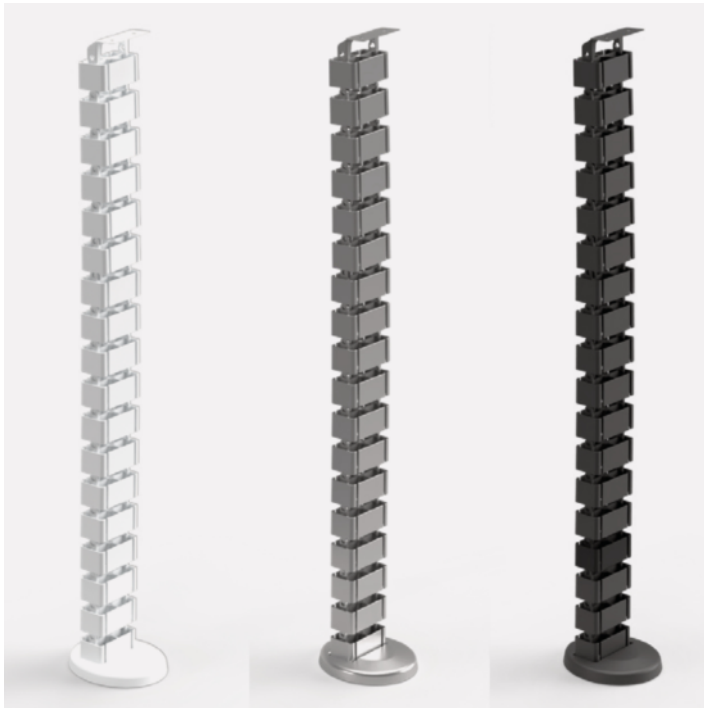

## TecLines TKF001

### Kabelführung für Steh-Sitz Tisch 128,5 cm

#### Beschreibung

Mit der TecLines TKF001 Kabelhalterung für Steh-Sitz Schreibtische bleibt das Kabelmanagement sauber und ordentlich. Die Kabelführung ermöglicht das Bündeln und Führen von verschiedenen Kabeln vom Schreibtisch zum Boden. Mit einer Länge von 1300 mm ist der flexible Kabelkanal ideal für den Einsatz an beweglichen Steh-Sitz Schreibtischen geeignet. Durch das einfache Entfernen oder Hinzufügen von Komponenten der Kabelführung und 30 Kettengliedern kann der Kabelhalter präzise auf die Tischhöhe (max. 1285 mm) angepasst werden. Die Kabelführung verfügt über 4 Kammern, um auch größere Kabelmengen problemlos zu bewältigen. Die Befestigungsplatte ist mit Bohrlöchern versehen und ermöglicht eine einfache Montage an der Unterseite der Tischplatte. Die beschwerte Bodenplatte sorgt für zusätzliche Stabilität. Die flexible TecLines Kabelführung hält die Verkabelung im Büro oder Homeoffice unter Kontrolle, insbesondere bei häufig wechselnden Höhen. Damit gehört das Stolpern über unorganisiert herumhängende Kabel endgültig der Vergangenheit an.

#### Technische Details

Material:	Kunststoff
Geeignet für:	Steh-Sitz Tische
Max. Tischhöhe:	1285 mm
Stabilität:	Bodenplatte
Anzahl Kabelkammern:	4
Maße (LxBxT):	1300 x 107 x 129 mm
Farben:	Schwarz   Silber   Weiß
Modellnummern:	TKF001B   TKF001S   TKF001W