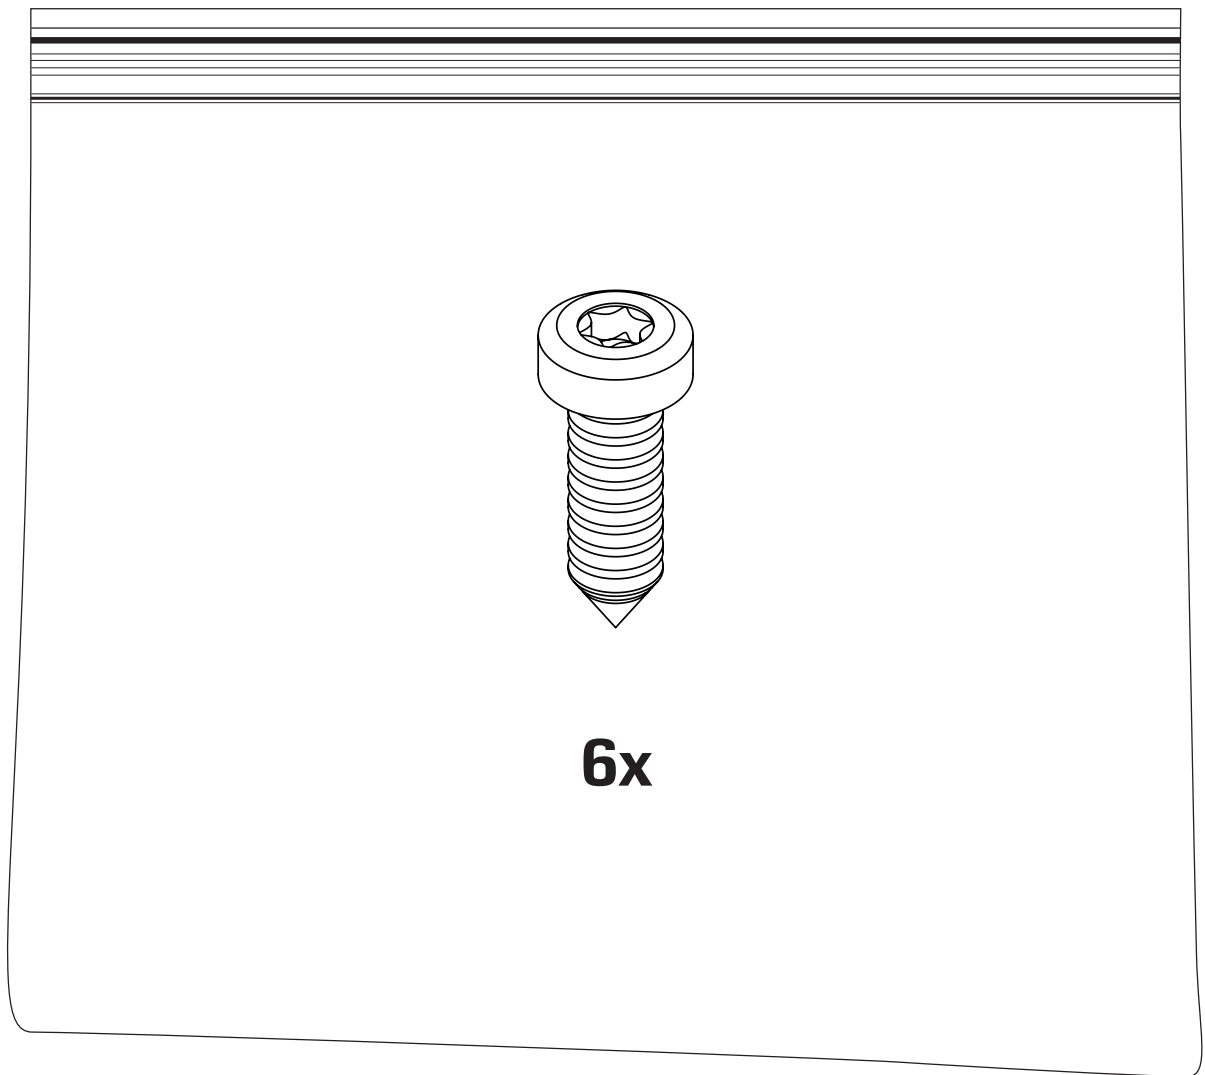

TecLines TUS001

Untertisch Schublade / desktop drawer

LIEFERUMFANG / SCOPE OF DELIVERY

Benötigtes Werkzeug / TOOLS REQUIRED

1

2