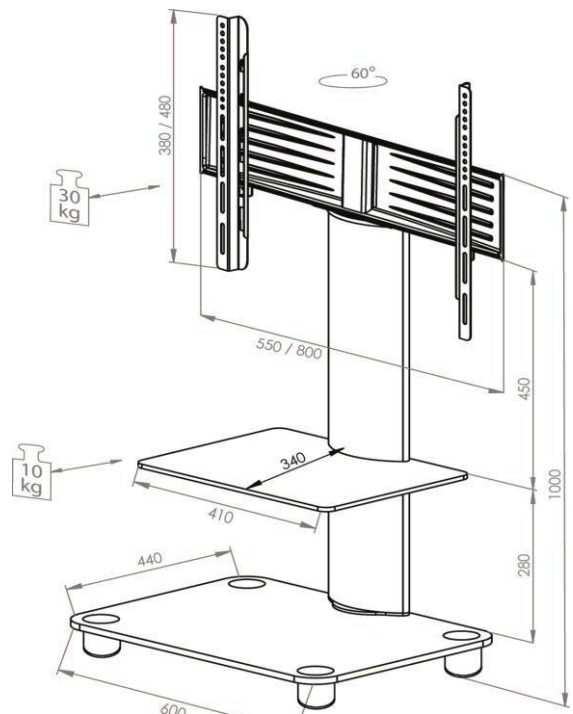

Name: Bilano & Tosal / Silber&Schwarz

Detailansicht: Kabelführung Zwischenboden

Detailansicht: Kabelführung Rückseite

inkl. Rollen

Farben

Schwarzglas

Mattglas

Silber

Schwarz

Detailansicht: verdeckte Rollen

VCM TV-Standfuß **Bilano/Tosal** mit Schwarz-/Mattglas inkl. Rollen

mit/ohne Schwarz-/Mattglas - Zwischenboden

Standrohr Aluminium Silber gebürstet oder Schwarz

Für LED / LCD / PLASMA TV-Geräte von 22-60 Zoll (56-152 cm) bis maximal 30 kg.

Halterung um 60 Grad schwenkbar

Bilano:

VESA Kompatibel: 200x100, 200x200, 300x200, 300x300, 400x200 und 400x300 mm.

Tosal:

VESA Kompatibel: 200x100 - 600x400 mm.

Verdeckte Kabelführung an der Rückseite des Alurohrs.

Zwischenboden: Stärke 8 mm / Bodenplatte: Stärke 10 mm

Verdecktes Rollenset bestehend aus 4 leichtgängigen Rollen bereits integriert.

Produktmaß: Höhe 100 x Breite 60 x Tiefe 44 cm.

Verpackungsmaß: 41x81,5x13cm / 16,85 kg