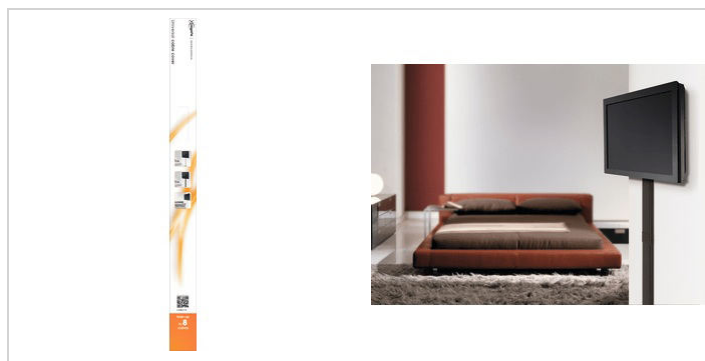

## CABLE 8 Kabelkanal (Schwarz)

Artikelnummer (SKU) 8357410  
Farbe Schwarz

Mit Kabelkanälen von Vogel's verlegen Sie alle Kabel sicher und sauber außer Sicht.

Die Kabelkanäle sind in 2 Breiten und 3 Farben erhältlich. Das Modell CABLE 4 ist für maximal 4 Kabel geeignet, CABLE 8 verbirgt bis zu 8 Kabel. Beide Modelle werden in weiß, schwarz und eloxiertem Aluminium geliefert. Die Montage ist einfach, eine Bohrschablone wird mitgeliefert.

## CABLE 8 Kabelkanal (Weiß)

Artikelnummer (SKU) 8357411  
Farbe Weiß

Mit Kabelkanälen von Vogel's verlegen Sie alle Kabel sicher und sauber außer Sicht.

Die Kabelkanäle sind in 2 Breiten und 3 Farben erhältlich. Das Modell CABLE 4 ist für maximal 4 Kabel geeignet, CABLE 8 verbirgt bis zu 8 Kabel. Beide Modelle werden in weiß, schwarz und eloxiertem Aluminium geliefert. Die Montage ist einfach, eine Bohrschablone wird mitgeliefert.