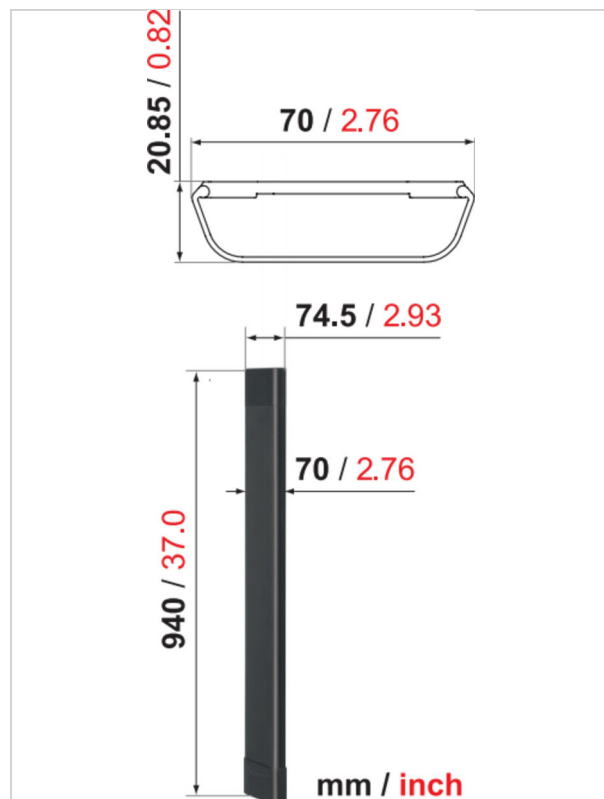

CABLE 8 Kabelkanal (Weiß)

Artikelnummer (SKU) 8357411
Farbe Weiß

Mit Kabelkanälen von Vogel's verlegen Sie alle Kabel sicher und sauber außer Sicht.

Die Kabelkanäle sind in 2 Breiten und 3 Farben erhältlich. Das Modell CABLE 4 ist für maximal 4 Kabel geeignet, CABLE 8 verbirgt bis zu 8 Kabel. Beide Modelle werden in weiß, schwarz und eloxiertem Aluminium geliefert. Die Montage ist einfach, eine Bohrschablone wird mitgeliefert.