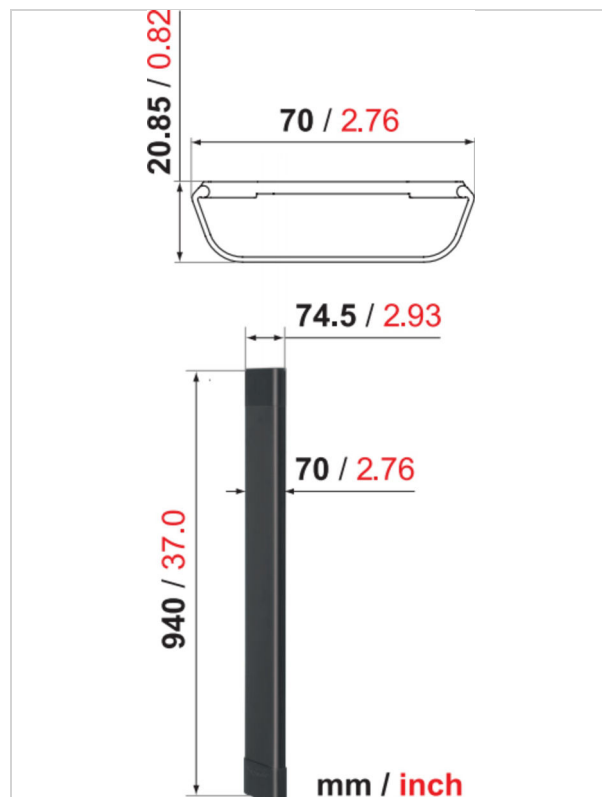

## CABLE 8 Kabelkanal (Schwarz)

Artikelnummer (SKU) 8357410  
Farbe Schwarz

Mit Kabelkanälen von Vogel's verlegen Sie alle Kabel sicher und sauber außer Sicht.

Die Kabelkanäle sind in 2 Breiten und 3 Farben erhältlich. Das Modell CABLE 4 ist für maximal 4 Kabel geeignet, CABLE 8 verbirgt bis zu 8 Kabel. Beide Modelle werden in weiß, schwarz und eloxiertem Aluminium geliefert. Die Montage ist einfach, eine Bohrschablone wird mitgeliefert.

### Features

Kabelkanallänge (cm)	94 cm
Max. Anzahl der Haltekabel	Bis zu 8 Kabel

Min. Abstand zur Wand (mm) 20