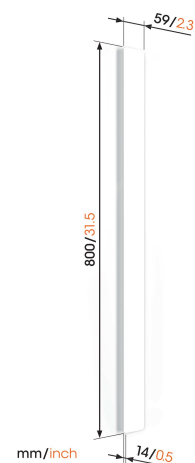

TVA 6000 Kabelkanal (Weiß)

Entscheidende Vorteile

- Installation leicht gemacht: Kleben oder Schrauben
- Kein Kabelsalat mehr
- Kann auf jede Länge zugeschnitten oder in jeder Richtung verwendet werden

Bis zu vier Kabel ordentlich und sicher verstecken

Mit der Kabelabdeckung TVA 6000 können Sie vier Kabel sicher und ordentlich außerhalb der Sichtweite von Kindern und Haustieren verstecken. Mit einem minimalen Abstand zur Wand von nur 14 mm und einer Länge von 80 cm ist das Design sehr schlank und stilvoll. Natürlich ist sie zum Verstecken verschiedener Kabeltypen, wie HDMI-, USB-, AUX- oder Stromkabel geeignet.

TVA 6000 Kabelkanal (Weiß)

Technische Daten

Artikelnummer (SKU)	6860001
Farbe	Weiß
EAN-Einzelbox	8712285350443
Länge	800
Breite	59
Tiefe	14
Garantie	2 Jahre
Kabelkanallänge (cm)	80 cm
Max. Anzahl der Haltekabel	Bis zu 4 Kabel