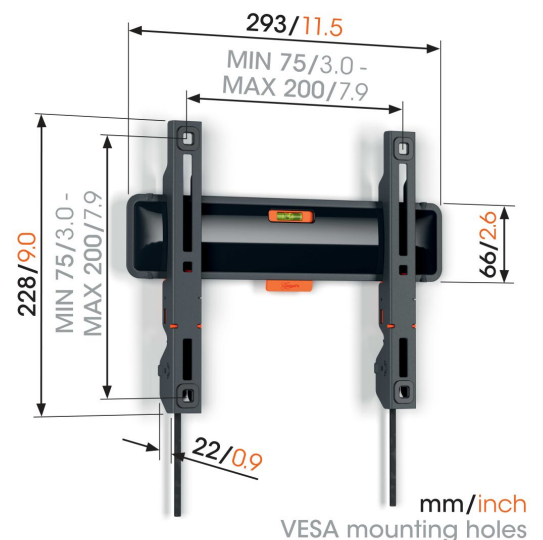

## TVM 3205 Flache TV-Wandhalterung

### Entscheidende Vorteile

- Gerahmt wie ein Gemälde: nur 2,2 cm von der Wand entfernt
- Verriegeln Sie Ihren Fernseher mit einem einzigen Klick durch ClickLoc™
- Wasserwaage inklusive
- TV-Schutzpatches - Schützen Sie die Rückseite Ihres Fernsehers mit weichen Schutzpatches
- Leicht zugängliche Kabel

### Stylisch und sicher: Eine flache TV-Wandhalterung für Fernseher von 19 bis 50 Zoll

Diese TV-Wandhalterung aus der Serie COMFORT Fixed ist die ideale Lösung, wenn Sie Ihren Fernseher sicher und stylisch an der Wand befestigen möchten. Die TV-Wandhalterung ist für Fernseher von 19 bis 50 Zoll mit einem Gewicht von bis zu 30 kg geeignet. Und der Abstand zwischen Wand und Fernseher beträgt gerade mal 2,2 cm. Die COMFORT Fixed TV-Wandhalterung ist eine feste Wandhalterung. Sie kann nicht gedreht oder geneigt werden. Die perfekte Wahl, wenn Sie direkt vor dem Fernseher sitzen.

## Technische Daten

Artikelnummer (SKU)	3832050
Farbe	Schwarz
EAN-Einzelbox	8712285347627
Produktgröße	S
Höhe	228
Breite	293
TÜV-zertifiziert	Ja
Garantie	10 Jahre
Min. Bildschirmgröße (Zoll)	19
Max. Bildschirmgröße (Zoll)	50
Max. Gewichtslast (kg)	30
Min. hole pattern	75mm x 75mm
Max. hole pattern	200mm x 200mm
Max. Schraubengröße	M8
Max. Schnittstellenhöhe (mm)	228
Max. Breite der Schnittstelle (mm)	293
Min. Abstand zur Wand (mm)	22
Serviceposition	Ja
Wasserwaage enthalten	Ja
Universelles oder festes Lochmuster	Universell