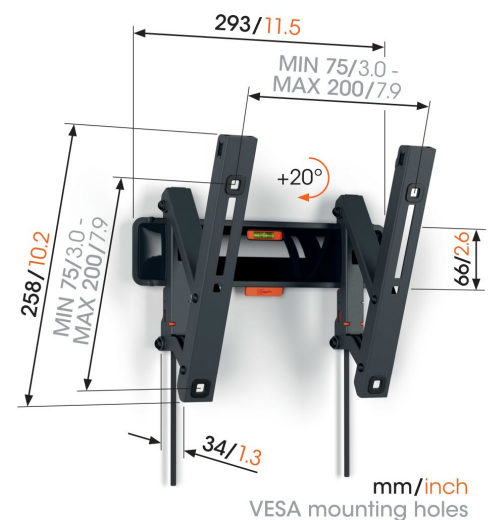

TVM 3215 Neigbare TV-Wandhalterung

Entscheidende Vorteile

- Mühelos um bis zu 20° neigbar, um Spiegelungen zu vermeiden
- Familienfreundliches Fernsehen - Einfach zu bedienen, sicher für Ihre Familie
- Verriegeln Sie Ihren Fernseher mit einem einzigen Klick durch ClickLoc™
- Wasserwaage inklusive
- TV-Schutzpatches - Schützen Sie die Rückseite Ihres Fernsehers mit weichen Schutzpatches

Stylish und sicher: Eine neigbare TV-Wandhalterung für Fernseher von 19 bis 43 Zoll

Mit dieser COMFORT Tilt TV-Wandhalterung entscheiden Sie sich für Stil, Sicherheit und ein angenehmes Fernseherlebnis. Die Wandhalterung ist ideal, wenn Ihr Fernseher etwas höher an der Wand montiert ist, z. B. im Schlafzimmer. Sie lässt sich um bis zu 20° neigen, um den idealen Blickwinkel einzustellen. Die TV-Wandhalterung ist für Fernseher von 19 bis 43 Zoll mit einem Gewicht von bis zu 15 kg geeignet.

TVM 3215 Neigbare TV-Wandhalterung

Technische Daten

Artikelnummer (SKU)	3832150
Farbe	Schwarz
EAN-Einzelbox	8712285347641
Produktgröße	S
Höhe	258
Breite	293
TÜV-zertifiziert	Ja
Neigbar	Bis zu 20° neigbar
Garantie	10 Jahre
Min. Bildschirmgröße (Zoll)	19
Max. Bildschirmgröße (Zoll)	43
Max. Gewichtslast (kg)	15
Min. hole pattern	75mm x 75mm
Max. hole pattern	200mm x 200mm
Max. Schraubengröße	M8
Max. Schnittstellenhöhe (mm)	258
Max. Breite der Schnittstelle (mm)	293
Min. Abstand zur Wand (mm)	33
Wasserwaage enthalten	Ja
Universelles oder festes Lochmuster	Universell