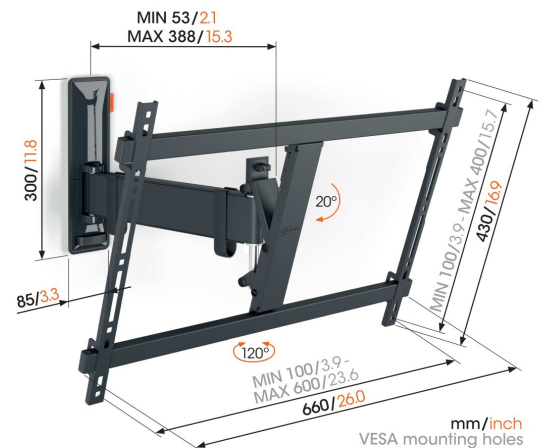

## TVM 3625 Schwenkbare TV-Wandhalterung

### Entscheidende Vorteile

- Sanfte OneFinger™-Bewegung
- Halten Sie Ihren Fernseher immer gerade (horizontal und vertikal)
- Inklusive Kabelklemme: Führen Sie Ihre Kabel vom Fernseher zur Wand
- Familienfreundliches Fernsehen - Einfach zu bedienen, sicher für Ihre Familie
- Drehen Sie Ihren Fernseher ohne Mühe um bis zu 120°

### Stylisch und sicher: Eine vollbewegliche TV-Wandhalterung für Fernseher von 40 bis 77 Zoll

Sie wollen Ihren großen Flachbildfernseher unbesorgt genießen. Dann macht diese stylische COMFORT Full-Motion TV-Wandhalterung genau das möglich. Ihr Fernseher wird stylisch und sicher an der Wand befestigt. Die Wandhalterung wurde speziell für den intensiven Gebrauch entwickelt, insbesondere für die Bedürfnisse von Familien mit Kindern. Von überall den perfekten Blickwinkel einstellen? Kein Problem. Drehen Sie Ihren Fernseher um bis zu 120° und neigen Sie ihn um bis zu 20°. Die TV-Wandhalterung ist für Fernseher von 40 bis 77 Zoll mit einem Gewicht von bis zu 35 kg geeignet.

### Technische Daten

Artikelnummer (SKU)	3836250
Farbe	Schwarz
EAN-Einzelbox	8712285347863
Produktgröße	L
Höhe	430
Breite	660
TÜV-zertifiziert	Ja
Neigbar	Bis zu 20° neigbar
Drehbar	Bis zu 120°
Garantie	10 Jahre
Min. Bildschirmgröße (Zoll)	40
Max. Bildschirmgröße (Zoll)	77
Max. Gewichtslast (kg)	35
Min. hole pattern	100mm x 100mm
Max. hole pattern	600mm x 400mm
Max. Schraubengröße	M8
Max. Schnittstellenhöhe (mm)	430
Max. Breite der Schnittstelle (mm)	660
Kabelführung	Kabelhalter
Max. Abstand zur Wand (mm)	388
Min. Abstand zur Wand (mm)	53
Anzahl der Drehpunkte	2
Wasserwaage enthalten	Ja
Universelles oder festes Lochmuster	Universell