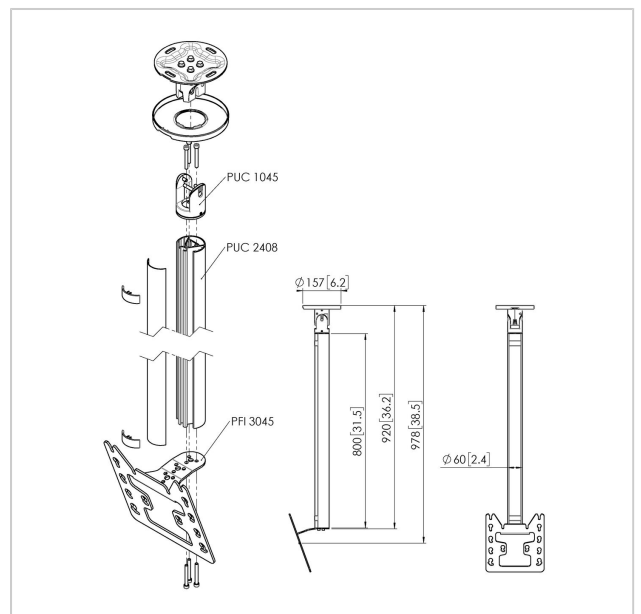

## CT240822B Deckenhalter

Artikelnummer (SKU)  
Farbe

7955020  
Schwarz

### Entscheidende Vorteile

- Elegantes erstklassiges Design
- Einfache Installation
- Ausrichten nach der Installation möglich

### Deckenbefestigung set CT240822

Bildschirmgröße: Passgröße: 200x200Max. Last: 30 kg - 66 lbs  
Set bestehend aus: • 1x PUC 1045 Deckenadapter schwenk- und neigbar • 1x PUC 2408 Profil 80 cm • 1x PFI 3045 Display-Adapter

### Technische Daten

Produkttyp-Nummer	CT240822	Min. vertikale Lochung (mm)	100
Artikelnummer (SKU)	7955020	Orientierung	Querformat / Hochformat
Farbe	Schwarz	Universelles oder festes Lochmuster	Fest
EAN-Einzelbox	8712285346927		
Länge	987		
Breite	130		
Tiefe	140		
TÜV-zertifiziert	Ja		
Neigbar	Bis zu 20° neigbar		
Drehbar	Bis zu 360°		
Garantie	5 Jahre		
Max. Gewichtslast (kg)	30		
Max. Schraubengröße	M8		
Max. Schnittstellenhöhe (mm)	253		
Max. Breite der Schnittstelle (mm)	240		
Deckenarten	Flache / geneigte Decke		
Höhenoptionen	Feste Höhe		
Nivellierfunktion	Horizontale Ausrichtung nach der Installation		
Max. Abstand zur Decke - Mittendisplay	978		
Max. horizontale Lochung (mm)	200		
Max. Bildschirmgröße (Zoll)	43		
Max. vertikale Lochung (mm)	200		
Min. horizontale Lochung (mm)	100		
Min. Bildschirmgröße (Zoll)	19		