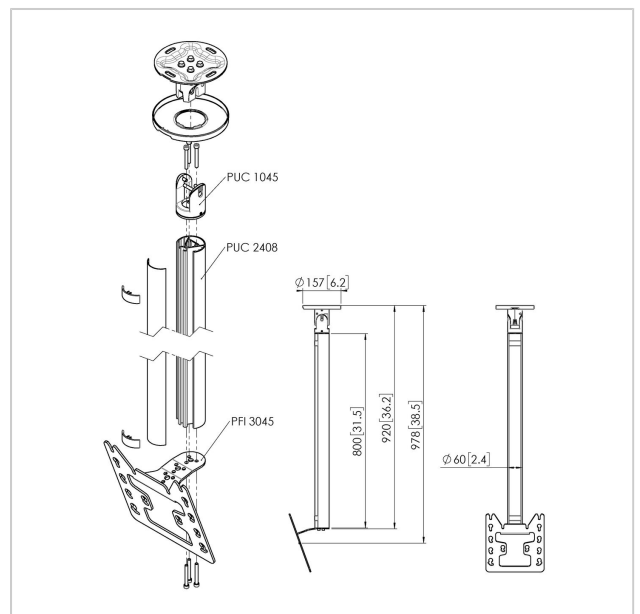

CT240822S Deckenhalter

Artikelnummer (SKU)
Farbe

7955024
Silber

Entscheidende Vorteile

- Elegantes erstklassiges Design
- Einfache Installation
- Ausrichten nach der Installation möglich

Deckenbefestigung set CT240822

Bildschirmgröße: Passgröße: 200x200Max. Last: 30 kg - 66 lbs
Set bestehend aus: • 1x PUC 1045 Deckenadapter schwenk- und neigbar • 1x PUC 2408 Profil 80 cm • 1x PFI 3045 Display-Adapter

CT240822S Deckenhalter

www.vogels.com

VOGEL'S HOLDING BV 2019 (c) Alle Rechte vorbehalten.
 Druckfehler, technische Änderungen und Preisänderungen
 vorbehalten.
 Datum:2020-08-26

Technische Daten

Produkttyp-Nummer	CT240822	Min. vertikale Lochung (mm)	100
Artikelnummer (SKU)	7955024	Orientierung	Querformat / Hochformat
Farbe	Silber	Universelles oder festes Lochmuster	Fest
EAN-Einzelbox	8712285346903		
Länge	987		
Breite	130		
Tiefe	140		
TÜV-zertifiziert	Ja		
Neigbar	Bis zu 20° neigbar		
Drehbar	Bis zu 360°		
Garantie	5 Jahre		
Max. Gewichtslast (kg)	30		
Max. Schraubengröße	M8		
Max. Schnittstellenhöhe (mm)	253		
Max. Breite der Schnittstelle (mm)	240		
Deckenarten	Flache / geneigte Decke		
Höhenoptionen	Feste Höhe		
Nivellierfunktion	Horizontale Ausrichtung nach der Installation		
Max. Abstand zur Decke - Mittendisplay	978		
Max. horizontale Lochung (mm)	200		
Max. Bildschirmgröße (Zoll)	43		
Max. vertikale Lochung (mm)	200		
Min. horizontale Lochung (mm)	100		
Min. Bildschirmgröße (Zoll)	19		