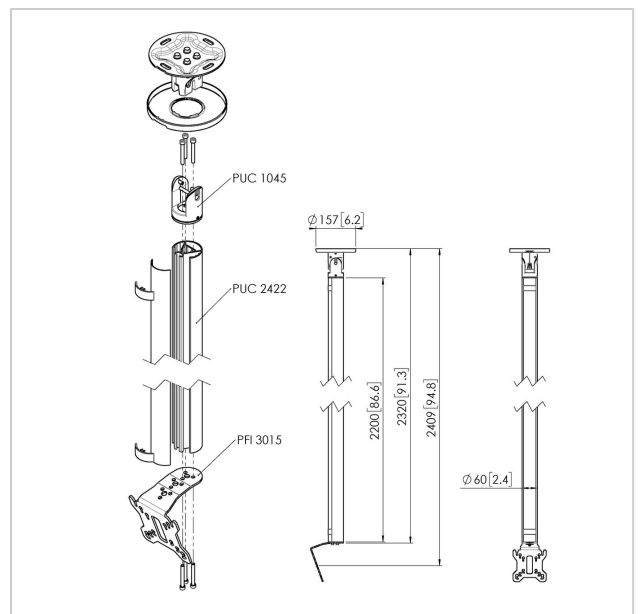

## CT242211 B Deckenhalter

Artikelnummer (SKU)  
Farbe

7955060  
Schwarz

### Deckenbefestigung set CT242211

Bildschirmgröße: Passgröße: 100x100Max. Last: 30 kg - 66 lbs Set bestehend aus: • 1x PUC 1045 Deckenadapter schwenk- und neigbar • 1x PUC 2422 Profil 220 cm • 1x PFI 3015 Display-Adapter

### Technische Daten

Produkttyp-Nummer	CT242211	Min. vertikale Lochung (mm)	50
Artikelnummer (SKU)	7955060	Orientierung	Querformat / Hochformat
Farbe	Schwarz	Universelles oder festes	Fest
EAN-Einzelbox	8712285347047	Lochmuster	
Länge	2469		
Breite	130		
Tiefe	135		
TÜV-zertifiziert	Ja		
Neigbar	Bis zu 20° neigbar		
Drehbar	Bis zu 360°		
Garantie	5 Jahre		
Max. Gewichtslast (kg)	30		
Max. Schraubengröße	M4		
Max. Schnittstellenhöhe (mm)	141		
Max. Breite der Schnittstelle (mm)	130		
Deckenarten	Flache / geneigte Decke		
Höhenoptionen	Feste Höhe		
Nivellierfunktion	Horizontale Ausrichtung nach der Installation		
Max. Abstand zur Decke - Mittendisplay	2409		
Max. horizontale Lochung (mm)	100		
Max. Bildschirmgröße (Zoll)	32		
Max. vertikale Lochung (mm)	100		
Min. horizontale Lochung (mm)	50		
Min. Bildschirmgröße (Zoll)	10		