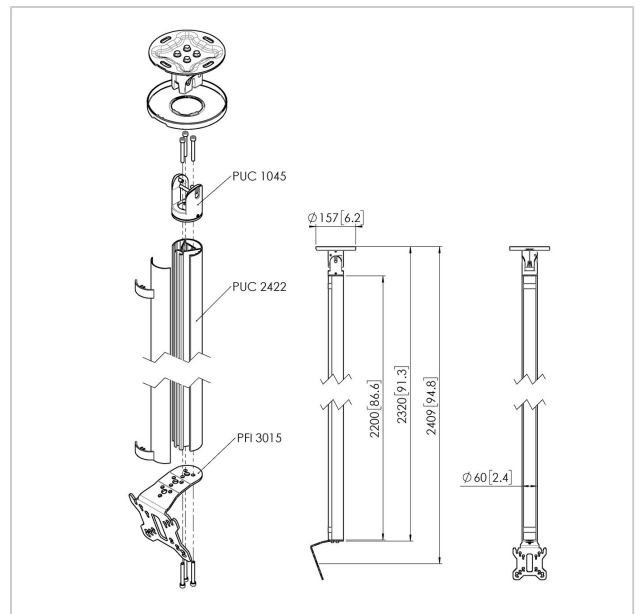

CT24221S Deckenhalter

Artikelnummer (SKU)
Farbe

7955064
Silber

Entscheidende Vorteile

- Elegantes erstklassiges Design
- Einfache Installation
- Drehbar

Deckenbefestigung set CT24221

Bildschirmgröße: Passgröße: 100x100Max. Last: 30 kg - 66 lbs Set bestehend aus: • 1x PUC 1045 Deckenadapter schwenk- und neigbar • 1x PUC 2422 Profil 220 cm • 1x PFI 3015 Display-Adapter

CT242211S Deckenhalter

VOGEL'S HOLDING BV 2019 (c) Alle Rechte vorbehalten.
 Druckfehler, technische Änderungen und Preisänderungen
 vorbehalten.
 Datum:2020-08-26

www.vogels.com

Technische Daten

Produkttyp-Nummer	CT242211	Min. vertikale Lochung (mm)	50
Artikelnummer (SKU)	7955064	Orientierung	Querformat / Hochformat
Farbe	Silber	Universelles oder festes Lochmuster	Fest
EAN-Einzelbox	8712285347023		
Länge	2469		
Breite	130		
Tiefe	135		
TÜV-zertifiziert	Ja		
Neigbar	Bis zu 20° neigbar		
Drehbar	Bis zu 360°		
Garantie	5 Jahre		
Max. Gewichtslast (kg)	30		
Max. Schraubengröße	M4		
Max. Schnittstellenhöhe (mm)	141		
Max. Breite der Schnittstelle (mm)	130		
Deckenarten	Flache / geneigte Decke		
Höhenoptionen	Feste Höhe		
Nivellierfunktion	Horizontale Ausrichtung nach der Installation		
Max. Abstand zur Decke - Mittendisplay	2409		
Max. horizontale Lochung (mm)	100		
Max. Bildschirmgröße (Zoll)	32		
Max. vertikale Lochung (mm)	100		
Min. horizontale Lochung (mm)	50		
Min. Bildschirmgröße (Zoll)	10		