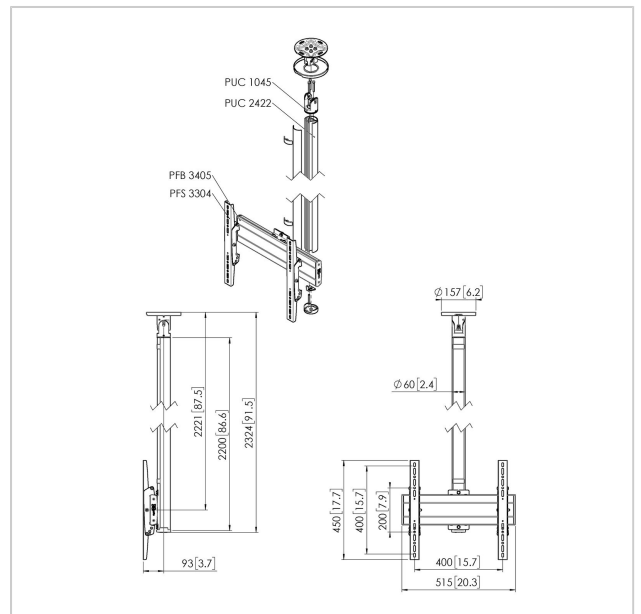

## CT242244B Deckenhalter

Artikelnummer (SKU)  
Farbe

7955120  
Schwarz

### Deckenbefestigung set CT242244

Bildschirmgröße: Passgröße: 400x400Max. Last: 40 kg - 88 lbs  
Set bestehend aus: • 1x PUC 1045 Deckenadapter schwenk- und neigbar • 1x PUC 2422 Profil 220 cm • 1x PFB 3405 Bildschirm-Adapterstange • 1x PFS 3304 Bildschirm-Adapterstreifen

### Technische Daten

Produkttyp-Nummer	CT242244	Orientierung	Querformat / Hochformat
Artikelnummer (SKU)	7955120	Universelles oder festes Lochmuster	Universell
Farbe	Schwarz		
EAN-Einzelbox	8712285347283		
Länge	2446		
Breite	515		
Tiefe	172		
TÜV-zertifiziert	Ja		
Neigbar	Bis zu 20° neigbar		
Drehbar	Bis zu 360°		
Garantie	5 Jahre		
Max. Gewichtslast (kg)	40		
Min. hole pattern	100mm x 100mm		
Max. hole pattern	400mm x 400mm		
Max. Schraubengröße	M8		
Max. Schnittstellenhöhe (mm)	450		
Max. Breite der Schnittstelle (mm)	515		
Deckenarten	Flache / geneigte Decke		
Höhenoptionen	Feste Höhe		
Max. Abstand zur Decke - Mittendisplay	2221		
Max. horizontale Lochung (mm)	400		
Max. Bildschirmgröße (Zoll)	65		
Max. vertikale Lochung (mm)	400		
Min. horizontale Lochung (mm)	100		
Min. vertikale Lochung (mm)	100		