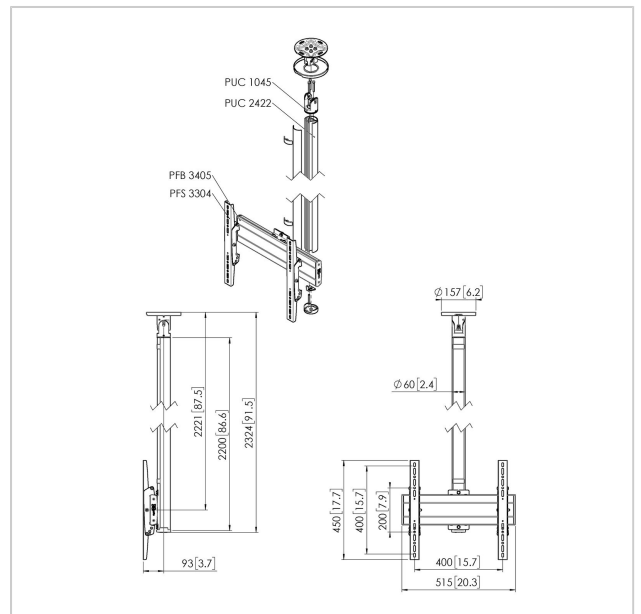

CT242244S Deckenhalter

Artikelnummer (SKU)
Farbe

7955124
Silber

Entscheidende Vorteile

- Elegantes erstklassiges Design
- Einfache Installation
- Drehbar

Deckenbefestigung set CT242244

Bildschirmgröße: Passgröße: 400x400Max. Last: 40 kg - 88 lbs
 Set bestehend aus: • 1x PUC 1045 Deckenadapter schwenk- und neigbar • 1x PUC 2422 Profil 220 cm • 1x PFB 3405 Bildschirm-Adapterstange • 1x PFS 3304 Bildschirm-Adapterstreifen

CT242244S Deckenhalter

VOGEL'S HOLDING BV 2019 (c) Alle Rechte vorbehalten.
 Druckfehler, technische Änderungen und Preisänderungen
 vorbehalten.
 Datum:2020-08-26

www.vogels.com

Technische Daten

Produkttyp-Nummer	CT242244	Orientierung	Querformat / Hochformat
Artikelnummer (SKU)	7955124	Universelles oder festes Lochmuster	Universell
Farbe	Silber		
EAN-Einzelbox	8712285347269		
Länge	2446		
Breite	515		
Tiefe	172		
TÜV-zertifiziert	Ja		
Neigbar	Bis zu 20° neigbar		
Drehbar	Bis zu 360°		
Garantie	5 Jahre		
Max. Gewichtslast (kg)	40		
Min. hole pattern	100mm x 100mm		
Max. hole pattern	400mm x 400mm		
Max. Schraubengröße	M8		
Max. Schnittstellenhöhe (mm)	450		
Max. Breite der Schnittstelle (mm)	515		
Deckenarten	Flache / geneigte Decke		
Höhenoptionen	Feste Höhe		
Max. Abstand zur Decke - Mittendisplay	2221		
Max. horizontale Lochung (mm)	400		
Max. Bildschirmgröße (Zoll)	65		
Max. vertikale Lochung (mm)	400		
Min. horizontale Lochung (mm)	100		
Min. vertikale Lochung (mm)	100		