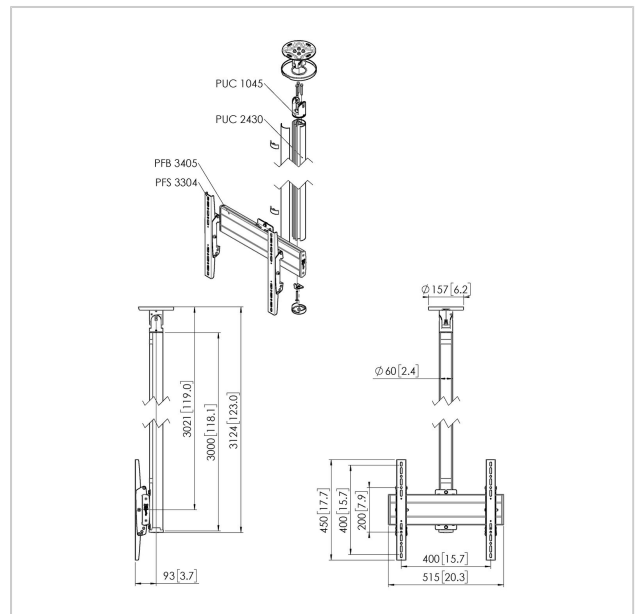

CT243044S Deckenhalter

Artikelnummer (SKU)
Farbe

7955134
Silber

Entscheidende Vorteile

- Elegantes erstklassiges Design
- Einfache Installation
- Drehbar

Deckenbefestigung set CT243044

Bildschirmgröße: Passgröße: 400x400Max. Last: 40 kg - 88 lbs
 Set bestehend aus: • 1x PUC 1045 Deckenadapter schwenk- und neigbar • 1x PUC 2430 Profil 300 cm • 1x PFB 3405 Bildschirm-Adapterstange • 1x PFS 3304 Bildschirm-Adapterstreifen

CT243044S Deckenhalter

VOGEL'S HOLDING BV 2019 (c) Alle Rechte vorbehalten.
 Druckfehler, technische Änderungen und Preisänderungen
 vorbehalten.
 Datum: 2020-08-26

www.vogels.com

Technische Daten

Produkttyp-Nummer	CT243044	Orientierung	Querformat / Hochformat
Artikelnummer (SKU)	7955134	Universelles oder festes	Universell
Farbe	Silber	Lochmuster	
EAN-Einzelbox	8712285347306		
Länge	3246		
Breite	515		
Tiefe	172		
TÜV-zertifiziert	Ja		
Neigbar	Bis zu 20° neigbar		
Drehbar	Bis zu 360°		
Garantie	5 Jahre		
Max. Gewichtslast (kg)	40		
Min. hole pattern	100mm x 100mm		
Max. hole pattern	400mm x 400mm		
Max. Schraubengröße	M8		
Max. Schnittstellenhöhe (mm)	450		
Max. Breite der Schnittstelle (mm)	515		
Deckenarten	Flache / geneigte Decke		
Höhenoptionen	Feste Höhe		
Max. Abstand zur Decke -	3021		
Mittendisplay			
Max. horizontale Lochung (mm)	400		
Max. Bildschirmgröße (Zoll)	65		
Max. vertikale Lochung (mm)	400		
Min. horizontale Lochung (mm)	100		
Min. vertikale Lochung (mm)	100		