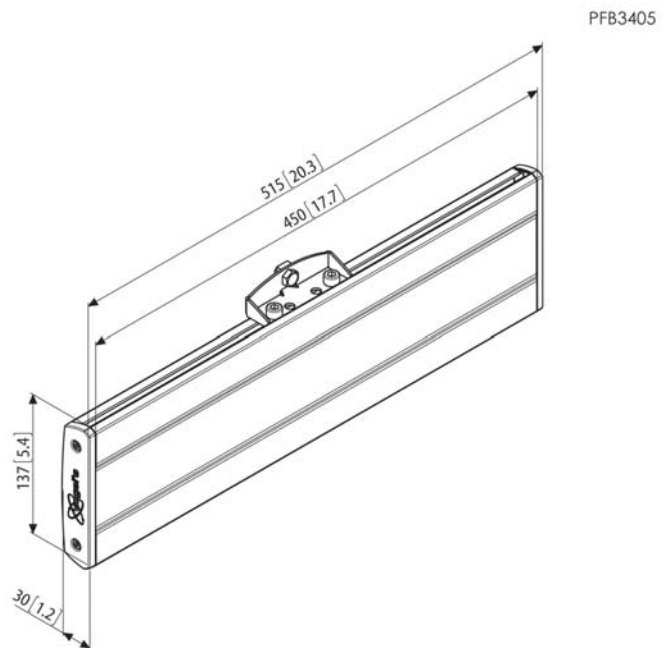

Adapterleiste PFB 3405

Technische Daten

Die Adapterleiste PFB 3405 ist Teil des modularen Systems Connect-it, mit dem Sie Ihre eigene Lösung für die Deckenbefestigung mittelgroßer bis großer Displays zusammenstellen können.

Adapterleiste PFB 3405

PFB 3405 ist für mittelgroße bis große Displays bis 80 kg Gewicht und einem max. horizontalen Passbereich von 450 mm geeignet. Kombinieren Sie diese Adapterleiste mit einer Connect-it Deckenkonsole (PUC 1060 / 1070 / 1080/ 1090), einem Connect-it Rohr (PUC 2508 / 2515 / 2530) und einem Connect-it Displayadapter (PFS 3303 / 3304 / 3305 / 3306 / 3308 / 3311) zu einer Komplettlösung für die Deckenbefestigung.

Merkmale

- Adapterleiste Serie PFB 34xx in 4 Längen exakt passend zum Display
- Max. horizontaler Passbereich: 450 mm
- Stilvolles Aluminiumdesign

Logistische Informationen

- Verpackungsgröße: 198x535x74 mm
- Gewicht: 1 kg / 3 lbs
- EAN-Code: 8712285318764