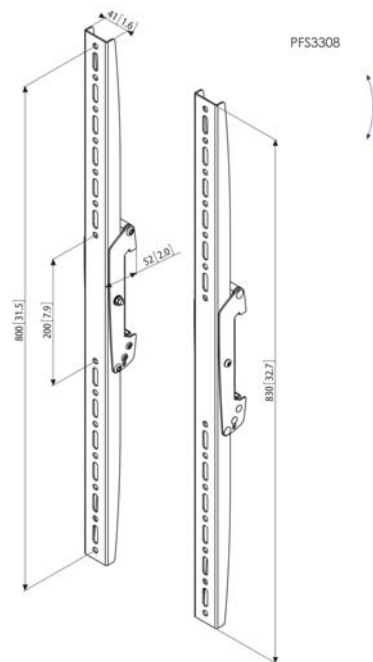

Displayadapter PFS 3308

Technische Daten

Die Display-Adapterleisten PFS 3308 sind Teil des modularen Systems Connect-it, mit dem Sie Ihre eigene Lösung für die Deckenbefestigung mittelgroßer bis großer Displays zusammenstellen können.

Displayadapter PFS 3308

PFS 3308 ist für mittelgroße bis große Displays bis 80 kg Gewicht und einem max. vertikalen Passbereich von 800 mm geeignet. Kombinieren Sie diese Displayadapter mit einer Connect-it Deckenkonsole (PUC 1060/ 1070/ 1080/ 1090), einem Connect-it Rohr (PUC 2508/ 2515/ 2530) und einer Connect-it Adapterleiste (PFB 3405/ 3407/ 3409/ 3411) zu einer Komplettlösung für die Deckenbefestigung.

Merkmale

- Displayadapter Serie PFS 33xx in 6 verschiedenen Längen exakt passend zum Display
- Max. vertikaler Passbereich: 800 mm
- Verriegelungssystem Autolock[®]
- Stilvolles Design

Logistische Informationen

- Verpackungsgröße: 133x860x81 mm
- Gewicht: 4 kg / 8 lbs
- EAN-Code: 8712285318924