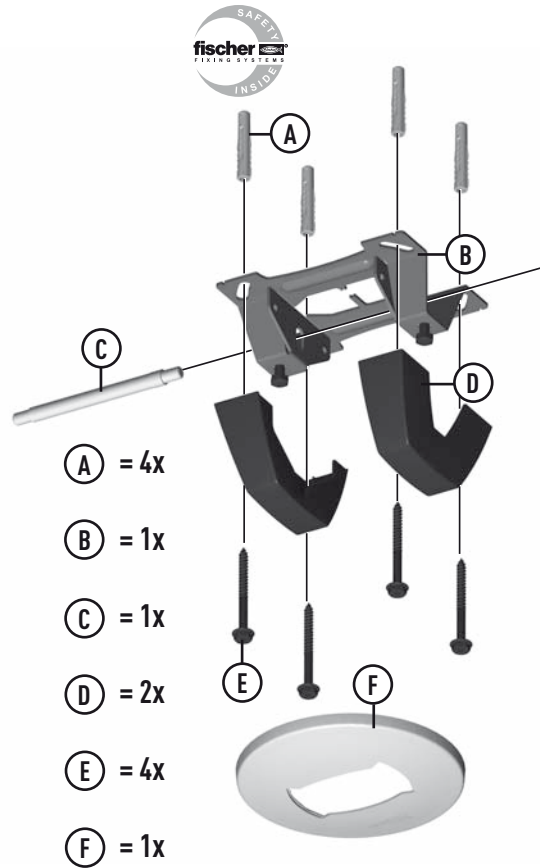

PUC 1060
Ceiling plate

Mounting instructions
Montagevoorschrift
Instructions de montage
Montageanleitung
Guía de montaje
Istruzioni di montaggio
Instruções de montagem
Monteringsanvisning
Instrukcja montażu
Рекомендации по установке

Max. (2x) 80 kg / (2x) 176 lbs

01-2011

(GB) Subject to printing errors and technical amendments.
(NL) Drukfouten en technische wijzigingen voorbehouden.
(F) Sous réserve de fautes d'impression et de modifications techniques.
(D) Für Druckfehler übernehmen wir keine Verantwortung. Technische Änderungen vorbehalten.
(E) Reservados errores de imprenta y sujete a modificaciones.
(I) Con riserva di modifiche tecniche e di eventuali errori di stampa.
(P) Reserva-se a ocorrência de gralhas e de modificações técnicas.
(H) Nyomdahibák és technikai változtatások joga fenntartva.
(PL) Zastrzeżenie się możliwość występowania błędów drukarskich i zmian technicznych.
(RUS) Возможны ошибки при печати и технические модификации.