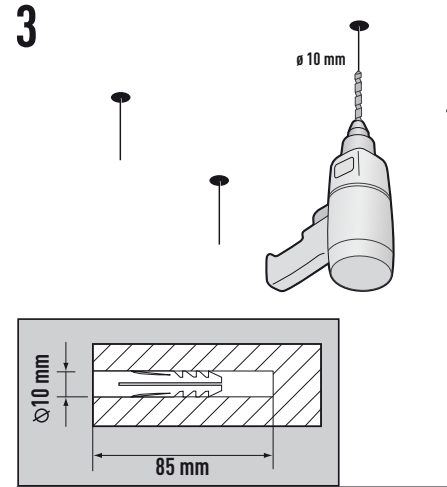

PUC 1060
Ceiling plate

Mounting instructions
Montagevoorschrift
Instructions de montage
Montageanleitung
Guía de montaje
Istruzioni di montaggio
Instruções de montagem
Monteringsanvisning
Instrukcja montażu
Рекомендации по установке

Max. (2x) 80 kg / (2x) 176 lbs

01-2011

(GB) Subject to printing errors and technical amendments.
(NL) Drukfouten en technische wijzigingen voorbehouden.
(F) Sous réserve de fautes d'impression et de modifications techniques.
(D) Für Druckfehler übernehmen wir keine Verantwortung. Technische Änderungen vorbehalten.
(E) Reservados errores de imprenta y sujete a modificaciones.
(I) Con riserva di modifiche tecniche e di eventuali errori di stampa.
(P) Reserva-se a ocorrência de gralhas e de modificações técnicas.
(H) Nyomdahibák és technikai változtatások joga fenntartva.
(PL) Zastrzeżenie się możliwość występowania błędów drukarskich i zmian technicznych.
(RUS) Возможны ошибки при печати и технические модификации.