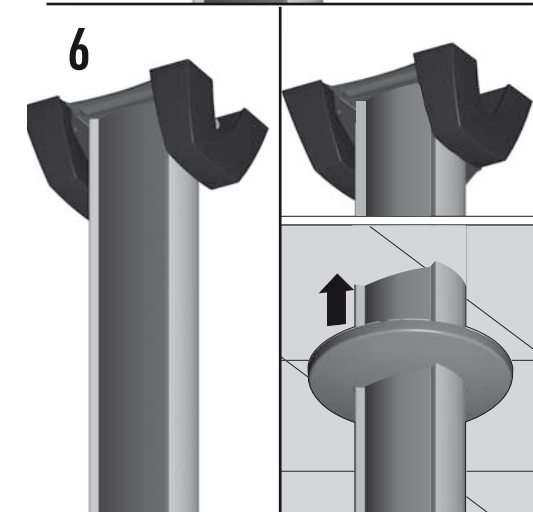

PUC 1060
Ceiling plate

Mounting instructions
Montagevoorschrift
Instructions de montage
Montageanleitung
Guía de montaje
Istruzioni di montaggio
Instruções de montagem
Monteringsanvisning
Instrukcja montażu
Рекомендации по установке

Max. (2x) 80 kg / (2x) 176 lbs

01-2011

(GB) Subject to printing errors and technical amendments.
(NL) Drukfouten en technische wijzigingen voorbehouden.
(F) Sous réserve de fautes d'impression et de modifications techniques.
(D) Für Druckfehler übernehmen wir keine Verantwortung. Technische Änderungen vorbehalten.
(E) Reservados errores de imprenta y sujete a modificaciones.
(I) Con riserva di modifiche tecniche e di eventuali errori di stampa.
(P) Reserva-se a ocorrência de gralhas e de modificações técnicas.
(H) Nyomdahibák és technikai változtatások joga fenntartva.
(PL) Zastrzeżenie się możliwość występowania błędów drukarskich i zmian technicznych.
(RUS) Возможны ошибки при печати и технические модификации.