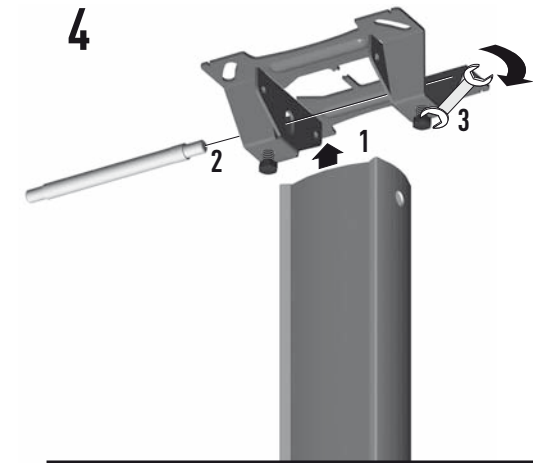

PUC 1060
Ceiling plate

Mounting instructions
Montagevoorschrift
Instructions de montage
Montageanleitung
Guía de montaje
Istruzioni di montaggio
Instruções de montagem
Monteringsanvisning
Instrukcja montażu
Рекомендации по установке

Max. (2x) 80 kg / (2x) 176 lbs

01-2011

(GB) Subject to printing errors and technical amendments.
(NL) Drukfouten en technische wijzigingen voorbehouden.
(F) Sous réserve de fautes d'impression et de modifications techniques.
(D) Für Druckfehler übernehmen wir keine Verantwortung. Technische Änderungen vorbehalten.
(E) Reservados errores de imprenta y sujete a modificaciones.
(I) Con riserva di modifiche tecniche e di eventuali errori di stampa.
(P) Reserva-se a ocorrência de gralhas e de modificações técnicas.
(H) Nyomdahibák és technikai változtatások joga fenntartva.
(PL) Zastrzeżenie się możliwość występowania błędów drukarskich i zmian technicznych.
(RUS) Возможны ошибки при печати и технические модификации.