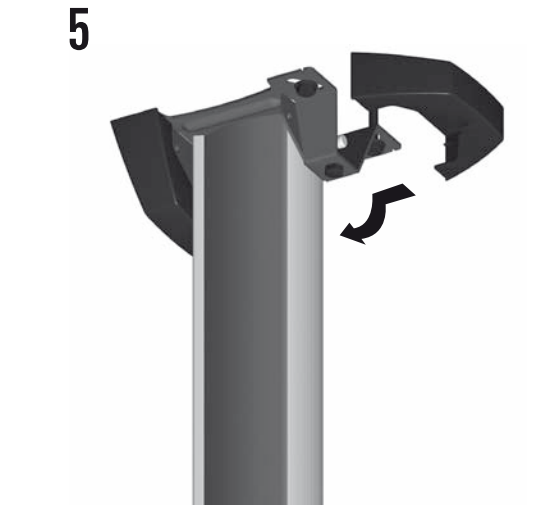

PUC 1060
Ceiling plate

Mounting instructions
Montagevoorschrift
Instructions de montage
Montageanleitung
Guía de montaje
Istruzioni di montaggio
Instruções de montagem
Monteringsanvisning
Instrukcja montażu
Рекомендации по установке

Max. (2x) 80 kg / (2x) 176 lbs

01-2011

(GB) Subject to printing errors and technical amendments.
(NL) Drukfouten en technische wijzigingen voorbehouden.
(F) Sous réserve de fautes d'impression et de modifications techniques.
(D) Für Druckfehler übernehmen wir keine Verantwortung. Technische Änderungen vorbehalten.
(E) Reservados errores de imprenta y sujete a modificaciones.
(I) Con riserva di modifiche tecniche e di eventuali errori di stampa.
(P) Reserva-se a ocorrência de gralhas e de modificações técnicas.
(H) Nyomdahibák és technikai változtatások joga fenntartva.
(PL) Zastrzeżenie się możliwość występowania błędów drukarskich i zmian technicznych.
(RUS) Возможны ошибки при печати и технические модификации.