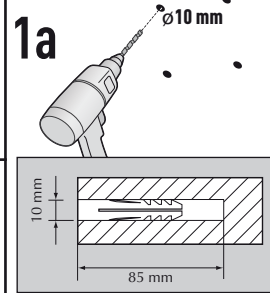

**PUC 1080**  
Ceiling plate

Mounting instructions  
Montagevoorschrift  
Instructions de montage  
Montageanleitung  
Guía de montaje  
Istruzioni di montaggio  
Instruções de montagem  
Monteringsanvisning  
Instrukcja montażu  
Рекомендации по установке

Max. (2x) 80 kg / (2x) 176 lbs

05-2011

(GB) Subject to printing errors and technical amendments.  
(NL) Drukfouten en technische wijzigingen voorbehouden.  
(F) Sous réserve de fautes d'impression et de modifications techniques.  
(D) Für Druckfehler übernehmen wir keine Verantwortung. Technische Änderungen vorbehalten.  
(E) Reservados errores de imprenta y sujeta a modificaciones.  
(I) Con riserva di modifiche tecniche e di eventuali errori di stampa.  
(P) Reserva-se a ocorrência de galhas e de modificações técnicas.  
(H) Nyomdahibák és technikai változtatások joga fenntartva.  
(PL) Zastrzega się możliwość występowania błędów drukarskich i zmian technicznych.  
(RUS) Возможны ошибки при печати и технические модификации.