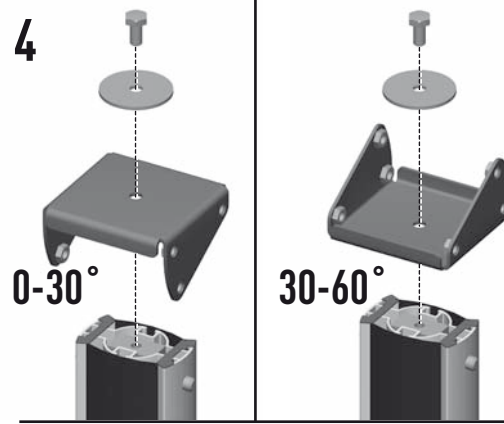

**PUC 1080**  
Ceiling plate

Mounting instructions  
Montagevoorschrift  
Instructions de montage  
Montageanleitung  
Guía de montaje  
Istruzioni di montaggio  
Instruções de montagem  
Monteringsanvisning  
Instrukcja montażu  
Рекомендации по установке

Max. (2x) 80 kg / (2x) 176 lbs

05-2011

(GB) Subject to printing errors and technical amendments.  
(NL) Drukfouten en technische wijzigingen voorbehouden.  
(F) Sous réserve de fautes d'impression et de modifications techniques.  
(D) Für Druckfehler übernehmen wir keine Verantwortung. Technische Änderungen vorbehalten.  
(E) Reservados errores de imprenta y sujeta a modificaciones.  
(I) Con riserva di modifiche tecniche e di eventuali errori di stampa.  
(P) Reserva-se a ocorrência de galhas e de modificações técnicas.  
(H) Nyomdahibák és technikai változtatások joga fenntartva.  
(PL) Zastrzega się możliwość występowania błędów drukarskich i zmian technicznych.  
(RUS) Возможны ошибки при печати и технические модификации.