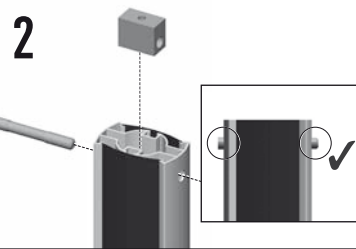

**PUC 1080**  
Ceiling plate

Mounting instructions  
Montagevoorschrift  
Instructions de montage  
Montageanleitung  
Guía de montaje  
Istruzioni di montaggio  
Instruções de montagem  
Monteringsanvisning  
Instrukcja montażu  
Рекомендации по установке

Max. (2x) 80 kg / (2x) 176 lbs

05-2011

(GB) Subject to printing errors and technical amendments.  
(NL) Drukfouten en technische wijzigingen voorbehouden.  
(F) Sous réserve de fautes d'impression et de modifications techniques.  
(D) Für Druckfehler übernehmen wir keine Verantwortung. Technische Änderungen vorbehalten.  
(E) Reservados errores de imprenta y sujeta a modificaciones.  
(I) Con riserva di modifiche tecniche e di eventuali errori di stampa.  
(P) Reserva-se a ocorrência de galhas e de modificações técnicas.  
(H) Nyomdahibák és technikai változtatások joga fenntartva.  
(PL) Zastrzega się możliwość występowania błędów drukarskich i zmian technicznych.  
(RUS) Возможны ошибки при печати и технические модификации.