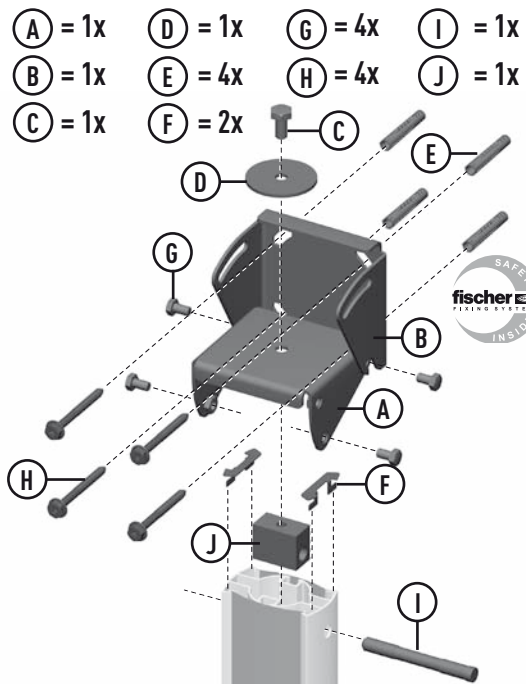

**PUC 1080**  
Ceiling plate

Mounting instructions  
Montagevoorschrift  
Instructions de montage  
Montageanleitung  
Guía de montaje  
Istruzioni di montaggio  
Instruções de montagem  
Monteringsanvisning  
Instrukcja montażu  
Рекомендации по установке

Max. (2x) 80 kg / (2x) 176 lbs

05-2011

(GB) Subject to printing errors and technical amendments.  
(NL) Drukfouten en technische wijzigingen voorbehouden.  
(F) Sous réserve de fautes d'impression et de modifications techniques.  
(D) Für Druckfehler übernehmen wir keine Verantwortung. Technische Änderungen vorbehalten.  
(E) Reservados errores de imprenta y sujeta a modificaciones.  
(I) Con riserva di modifiche tecniche e di eventuali errori di stampa.  
(P) Reserva-se a ocorrência de galhas e de modificações técnicas.  
(H) Nyomdahibák és technikai változtatások joga fenntartva.  
(PL) Zastrzega się możliwość występowania błędów drukarskich i zmian technicznych.  
(RUS) Возможны ошибки при печати и технические модификации.