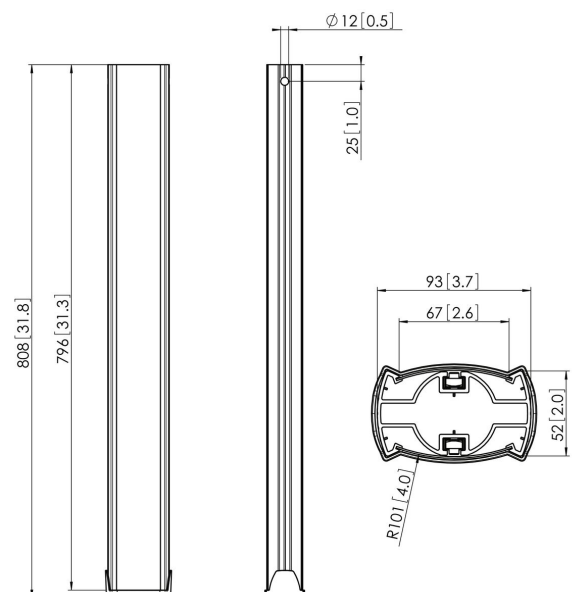

PUC 2508 Deckenabhängungsprofil

Das PUC 2508 ist ein 80 cm langes Rohr und Teil des modularen Systems Connect-it, mit dem Sie eine Lösung für die Deckenbefestigung mittelgroßer bis großer Displays zusammenstellen können.

PUC 2508

Deckenabhängungsprofil

Technische Daten

Artikelnummer (SKU)	7225084
Farbe	Silber
EAN-Einzelbox	8712285318702
Länge	800
TÜV-zertifiziert	Ja
Garantie	5 Jahre
Max. Gewichtslast (kg/Lbs)	80 / 176.37
Bildschirme Rückseite an Rückseite	True
Ausnahmen Connext It	2x if inches gte 65