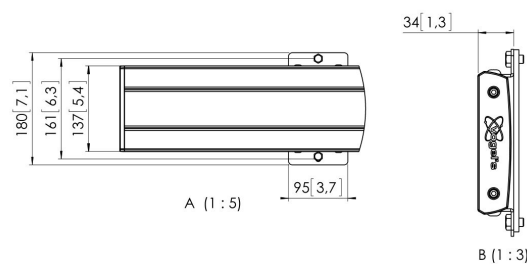

PFB 3427 Display-Adapterbar silber

Die PFB 3427 Adapterbar ist Teil des modularen Connect-it-Systems, das für die Decken-, Boden- und Wandmontage verwendet werden kann. Die PFB 3427 mit einer Länge von 2700 ist ideal für die Befestigung mehrerer Bildschirme. Die PFB 3427 kann zusammen mit weiteren Adapterbars der PFB 34xx-Serie mithilfe des Koppellements PFA 9104 verwendet werden. Die Modularität bietet Ihnen den Vorteil, dass Sie fast jede gewünschte Länge ohne Kürzen der Adapterbar erstellen können.

PFB 3427 Display-Adapterbar silber

Technische Daten

Artikelnummer (SKU)	7234274
Farbe	Silber
EAN-Einzelbox	8712285330223
Breite	2750
TÜV-zertifiziert	Ja
Garantie	5 Jahre
Max. Schnittstellenhöhe (mm)	180
Max. Breite der Schnittstelle (mm)	2765
Fischer enthalten	Ja
Max. Schnittstellentiefe (mm)	35
Max. horizontale Lochung (mm)	2700
Max. Gewichtslast am Pol (kg)	160
Max. Gewichtslast an der Wand (kg)	160
Min. horizontale Lochung (mm)	100