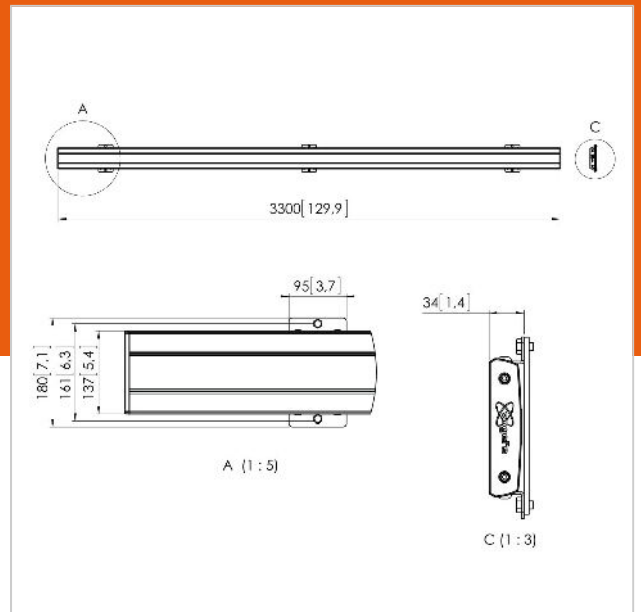

PFB 3433 Display-Adapterbar schwarz

Artikelnummer (SKU)
Farbe

7234330
Schwarz

Entscheidende Vorteile

- Endlos erweiterbar
- Modular
- Schnelle und einfache Montage

Die PFB 3433 Adapterbar ist Teil des modularen Connect-it-Systems, das für die Decken-, Boden- und Wandmontage verwendet werden kann. Die PFB 3433 mit einer Länge von 3300 ist ideal für die Befestigung mehrere Bildschirme. Die PFB 3433 kann zusammen mit weiteren Adapterbars der PFB 34xx-Serie mithilfe des Koppelements PFA 9104 verwendet werden. Die Modularität bietet Ihnen den Vorteil, dass Sie fast jede gewünschte Länge ohne kürzen der Adapterbar erstellen können.

Produkttyp-Nummer	PFB 3433
Artikelnummer (SKU)	7234330
Farbe	Schwarz
EAN-Einzelbox	8712285328787
Breite	3300
TÜV-zertifiziert	Ja
Garantie	5 Jahre
Max. Schnittstellenhöhe (mm)	180
Max. Breite der Schnittstelle (mm)	3315
Fischer enthalten	Ja
Max. Schnittstellentiefe (mm)	35
Max. horizontale Lochung (mm)	3250
Max. Gewichtslast am Pol (kg)	160
Max. Gewichtslast an der Wand (kg)	160
Min. horizontale Lochung (mm)	100