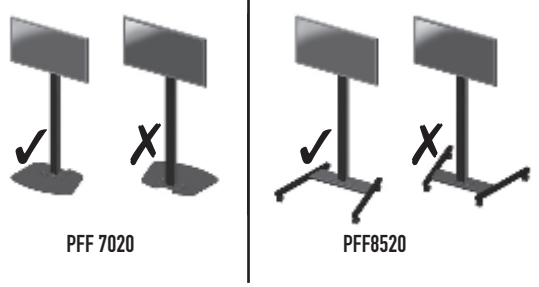

(GB) Subject to printing errors and technical amendments.
 (NL) Drukfouten en technische wijzigingen voorbehouden.
 (F) Sous réserve de fautes d'impression et de modifications techniques.
 (D) Für Druckfehler übernehmen wir keine Verantwortung. Technische Änderungen vorbehalten.
 (E) Reservados errores de imprenta y sujete a modificaciones.
 (I) Con riserva di modifiche tecniche e di eventuali errori di stampa.
 (P) Reserva-se a ocorrência de grafias e de modificações técnicas.
 (H) Nyomdahibák és technikai változtatások joga fenntartva.
 (PL) Zastrzeżenie się możliwość występowania błędów drukarskich i zmian technicznych.
 (RU) Возможны ошибки при печати и технические модификации.
 Designed and engineered in the Netherlands
 More information on: www.vogels.com
 VOGEL'S PRODUCTS BV, HONDSRUGLAAN 93, 5628 DB EINDHOVEN, THE NETHERLANDS