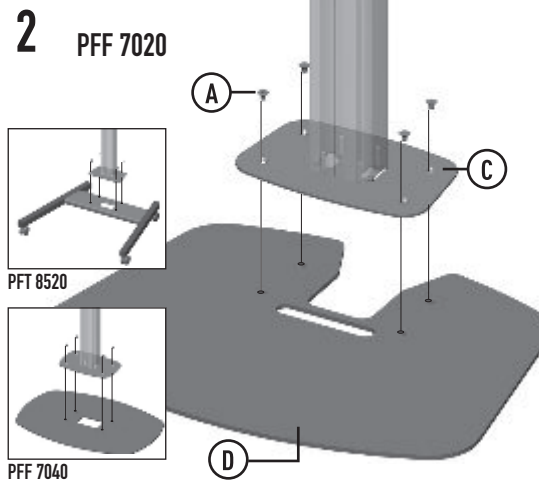

(GB) Subject to printing errors and technical amendments.
 (NL) Drukfouten en technische wijzigingen voorbehouden.
 (F) Sous réserve de fautes d'impression et de modifications techniques.
 (D) Für Druckfehler übernehmen wir keine Verantwortung. Technische Änderungen vorbehalten.
 (E) Reservados errores de imprenta y sujete a modificaciones.
 (I) Con riserva di modifiche tecniche e di eventuali errori di stampa.
 (P) Reserva-se a ocorrência de grafias e de modificações técnicas.
 (H) Nyomdahibák és technikai változtatások joga fenntartva.
 (PL) Zastrzeżenie się możliwość występowania błędów drukarskich i zmian technicznych.
 (RU) Возможны ошибки при печати и технические модификации.
 Designed and engineered in the Netherlands
 More information on: www.vogels.com
 VOGEL'S PRODUCTS BV, HONDSRUGLAAN 93, 5628 DB EINDHOVEN, THE NETHERLANDS