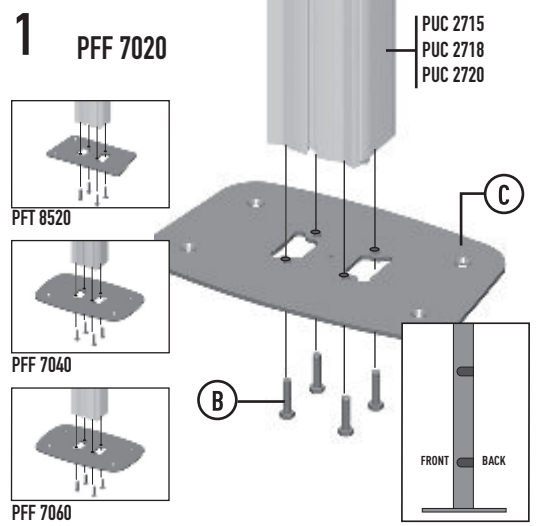

(GB) Subject to printing errors and technical amendments.
 (NL) Drukfouten en technische wijzigingen voorbehouden.
 (F) Sous réserve de fautes d'impression et de modifications techniques.
 (D) Für Druckfehler übernehmen wir keine Verantwortung. Technische Änderungen vorbehalten.
 (E) Reservados errores de imprenta y sujete a modificaciones.
 (I) Con riserva di modifiche tecniche e di eventuali errori di stampa.
 (P) Reserva-se a ocorrência de grafias e de modificações técnicas.
 (H) Nyomdahibák és technikai változtatások joga fenntartva.
 (PL) Zastrzeżenie się możliwość występowania błędów drukarskich i zmian technicznych.
 (RU) Возможны ошибки при печати и технические модификации.
 Designed and engineered in the Netherlands
 More information on: www.vogels.com
 VOGEL'S PRODUCTS BV, HONDSRUGLAAN 93, 5628 DB EINDHOVEN, THE NETHERLANDS