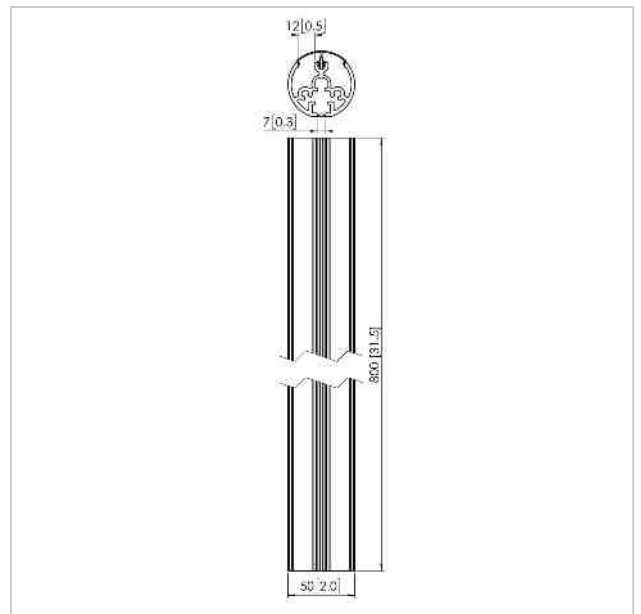

PUC 2108 Profil 80 cm

Artikelnummer (SKU)
Farbe

7221084
Silber

Entscheidende Vorteile

- Kabelführung
- Modular

Die PUC 2108 ist ein 80 cm Abhängungsprofil/Rohr und stellt einen Teil des modularen Connect-it Systems dar, mit dem Sie Ihre eigene Deckenbefestigungslösung für kleine bis mittelgroße Bildschirme realisieren können.

Der PUC 2108 ist mit einem doppelten CIS®-Kabelführungssystem (Cable Inlay System) versehen, mit dem Sie ganz schnell und einfach alle Kabel unsichtbar verlegen. Da das Profil/Rohr aus Aluminium besteht, kann es einfach auf die richtige Länge gesägt werden. Für eine komplette Deckenbefestigungslösung kombinieren Sie dieses Profil/Rohr mit einer der Connect-it Deckenkonsolen oder einem Traversenadapter und einem Connect-it Adapter.

PUC 2108 Profil 80 cm

www.vogels.com

VOGEL'S HOLDING BV 2019 (c) Alle Rechte vorbehalten.
Vorbehaltlich Druckfehler, technischer und Preisänderungen.
Datum:2019-05-09

Technische Daten

Produkttyp-Nummer	PUC 2108
Artikelnummer (SKU)	7221084
Farbe	Silber
EAN-Einzelbox	8712285317149
Länge	800
TÜV-zertifiziert	Ja
Garantie	5 Jahre
Max. Gewichtslast (kg)	30
Bildschirme Rückseite an Rückseite	False