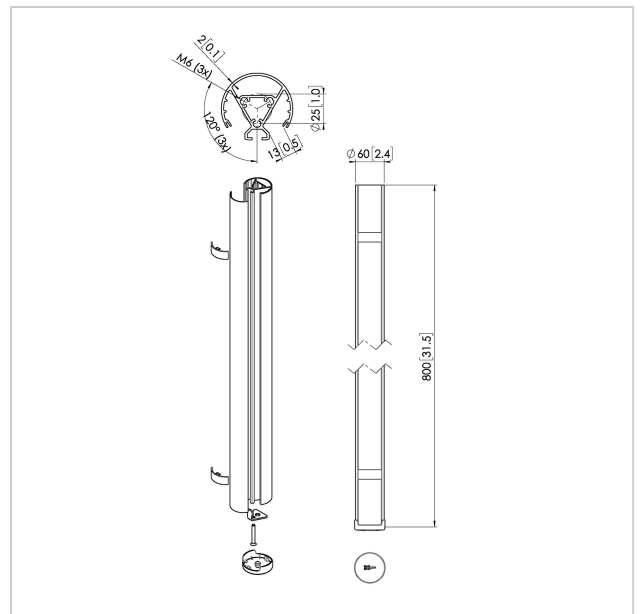

PUC 2408 Profil 80 cm schwarz

Artikelnummer (SKU)
Farbe

7224080
Schwarz

Entscheidende Vorteile

- Elegantes erstklassiges Design
- Modulare Komponenten
- Kabelführung
- Auch für geneigte Decken geeignet
- Einfache Installation

Das PUC 2408 ist ein 80 cm Profil und Teil des modularen Connect-it-Systems, mit dem Sie Ihre eigene Deckenlösung für kleine bis mittelgroße Bildschirme zusammenstellen können.

Das PUC 2408 ist mit einem doppelten Kabelführungssystem ausgestattet, mit dem Sie alle Kabel schnell und einfach verbergen können. Da es sich um ein Profil aus Aluminium handelt, kann es mühelos auf die gewünschte Länge zugeschnitten werden. Sie können ein Profil also einfach mit einem der Connect-it-Deckenadapter und einem Connect-it-Adapter kombinieren, und schon haben Sie eine vollständige Deckenlösung.

PUC 2408 Profil 80 cm schwarz

VOGEL'S HOLDING BV 2019 (c) Alle Rechte vorbehalten.
Druckfehler, technische Änderungen und Preisänderungen
vorbehalten.
Datum: 2020-03-25

www.vogels.com

Technische Daten

Produkttyp-Nummer	PUC 2408
Artikelnummer (SKU)	7224080
Farbe	Schwarz
EAN-Einzelbox	8712285344428
Länge	800
Breite	60
TÜV-zertifiziert	Ja
Garantie	5 Jahre
Max. Gewichtslast (kg)	40
Bildschirme Rückseite an Rückseite	False