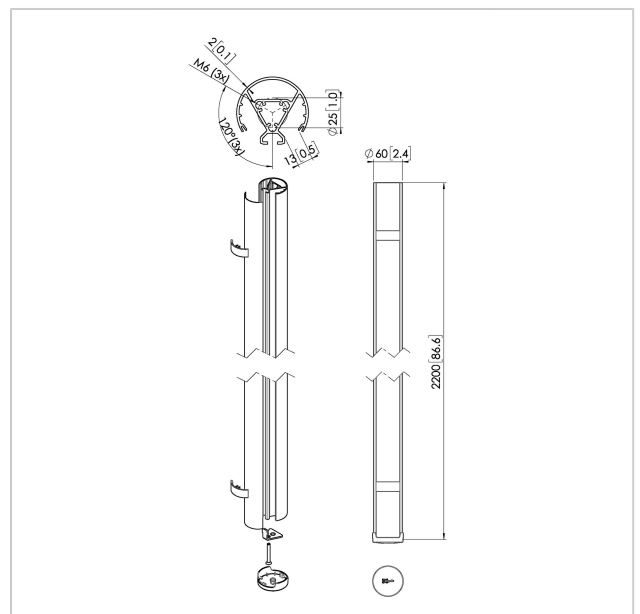

PUC 2422 Profil 220 cm schwarz

Artikelnummer (SKU)
Farbe

7224220
Schwarz

Entscheidende Vorteile

- Elegantes erstklassiges Design
- Modulare Komponenten
- Kabelführung
- Auch für geneigte Decken geeignet
- Einfache Installation

Das PUC 2422 ist ein 220 cm Profil und Teil des modularen Connect-it-Systems, mit dem Sie Ihre eigene Deckenlösung für kleine bis mittelgroße Bildschirme zusammenstellen können.

Das PUC 2422 ist mit einem doppelten Kabelführungssystem ausgestattet, mit dem Sie alle Kabel schnell und einfach verbergen können. Da es sich um ein Profil aus Aluminium handelt, kann es mühelos auf die gewünschte Länge zugeschnitten werden. Sie können ein Profil also einfach mit einem der Connect-it-Deckenadapter und einem Connect-it-Adapter kombinieren, und schon haben Sie eine vollständige Deckenlösung.

PUC 2422 Profil 220 cm schwarz

VOGEL'S HOLDING BV 2019 (c) Alle Rechte vorbehalten.
Druckfehler, technische Änderungen und Preisänderungen
vorbehalten.
Datum:2020-03-25

www.vogels.com

Technische Daten

Produkttyp-Nummer	PUC 2422
Artikelnummer (SKU)	7224220
Farbe	Schwarz
EAN-Einzelbox	8712285344503
Länge	2200
Breite	60
TÜV-zertifiziert	Ja
Garantie	5 Jahre
Max. Gewichtslast (kg)	40
Bildschirme Rückseite an Rückseite	False