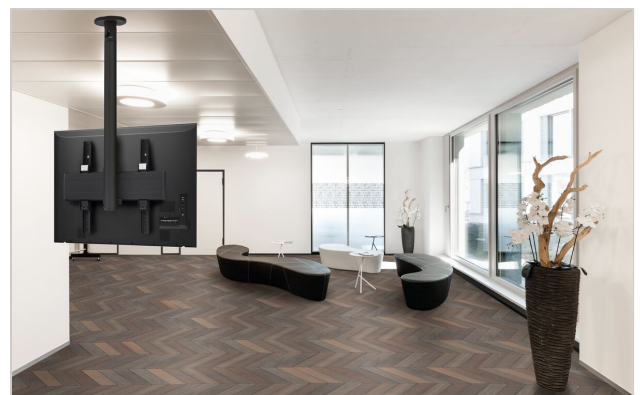

PUC 2422 Profil 220 cm schwarz

Artikelnummer (SKU)
Farbe

7224220
Schwarz

Entscheidende Vorteile

- Elegantes erstklassiges Design
- Modulare Komponenten
- Kabelführung
- Auch für geneigte Decken geeignet
- Einfache Installation

Das PUC 2422 ist ein 220 cm Profil und Teil des modularen Connect-it-Systems, mit dem Sie Ihre eigene Deckenlösung für kleine bis mittelgroße Bildschirme zusammenstellen können.

Das PUC 2422 ist mit einem doppelten Kabelführungssystem ausgestattet, mit dem Sie alle Kabel schnell und einfach verbergen können. Da es sich um ein Profil aus Aluminium handelt, kann es mühelos auf die gewünschte Länge zugeschnitten werden. Sie können ein Profil also einfach mit einem der Connect-it-Deckenadapter und einem Connect-it-Adapter kombinieren, und schon haben Sie eine vollständige Deckenlösung.