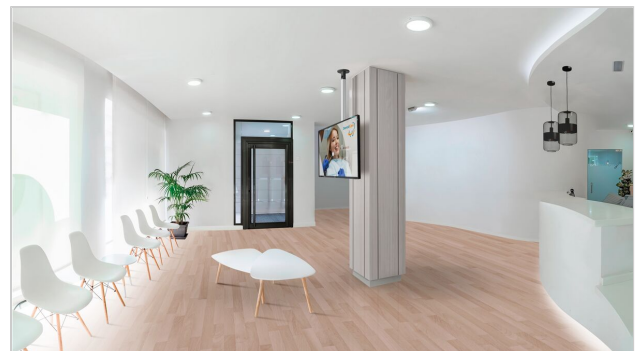

PUC 2422 Profil 220 cm silber

Artikelnummer (SKU)
Farbe

7224224
Silber

Entscheidende Vorteile

- Elegantes erstklassiges Design
- Modulare Komponenten
- Kabelführung
- Auch für geneigte Decken geeignet
- Einfache Installation

Das PUC 2422 ist ein 220 cm Profil und Teil des modularen Connect-it-Systems, mit dem Sie Ihre eigene Deckenlösung für kleine bis mittelgroße Bildschirme zusammenstellen können.

Das PUC 2422 ist mit einem doppelten Kabelführungssystem ausgestattet, mit dem Sie alle Kabel schnell und einfach verbergen können. Da es sich um ein Profil aus Aluminium handelt, kann es mühelos auf die gewünschte Länge zugeschnitten werden. Sie können ein Profil also einfach mit einem der Connect-it-Deckenadapter und einem Connect-it-Adapter kombinieren, und schon haben Sie eine vollständige Deckenlösung.