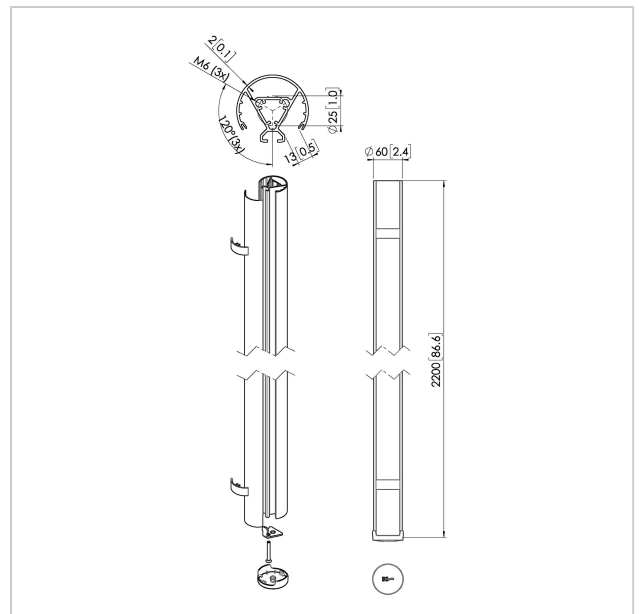

## PUC 2422 Profil 220 cm silber

Artikelnummer (SKU)  
Farbe

7224224  
Silber

### Entscheidende Vorteile

- Elegantes erstklassiges Design
- Modulare Komponenten
- Kabelführung
- Auch für geneigte Decken geeignet
- Einfache Installation

Das PUC 2422 ist ein 220 cm Profil und Teil des modularen Connect-it-Systems, mit dem Sie Ihre eigene Deckenlösung für kleine bis mittelgroße Bildschirme zusammenstellen können.

Das PUC 2422 ist mit einem doppelten Kabelführungssystem ausgestattet, mit dem Sie alle Kabel schnell und einfach verbergen können. Da es sich um ein Profil aus Aluminium handelt, kann es mühelos auf die gewünschte Länge zugeschnitten werden. Sie können ein Profil also einfach mit einem der Connect-it-Deckenadapter und einem Connect-it-Adapter kombinieren, und schon haben Sie eine vollständige Deckenlösung.

### Technische Daten

Produkttyp-Nummer	PUC 2422
Artikelnummer (SKU)	7224224
Farbe	Silber
EAN-Einzelbox	8712285344527
Länge	2200
Breite	60
TÜV-zertifiziert	Ja
Garantie	5 Jahre
Max. Gewichtslast (kg)	40
Bildschirme Rückseite an Rückseite	False