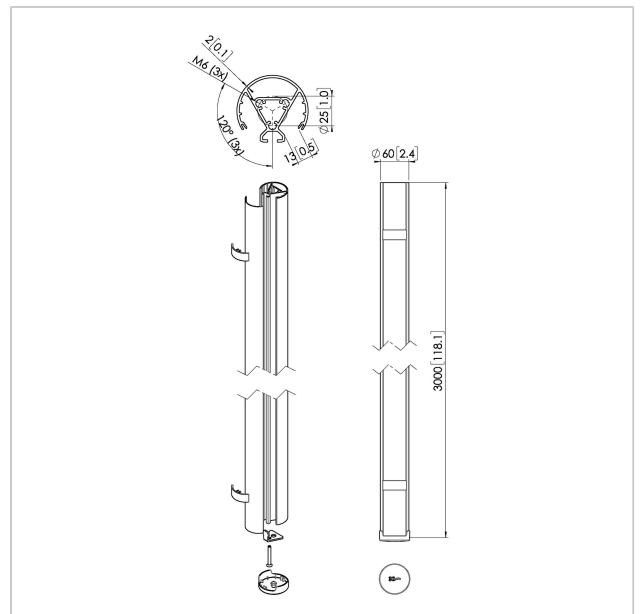

## PUC 2430 Profil 300 cm schwarz

Artikelnummer (SKU)  
Farbe

7224300  
Schwarz

### Entscheidende Vorteile

- Elegantes erstklassiges Design
- Modulare Komponenten
- Kabelführung
- Auch für geneigte Decken geeignet
- Einfache Installation

Das PUC 2430 ist ein 300 cm Profil und Teil des modularen Connect-it-Systems, mit dem Sie Ihre eigene Deckenlösung für kleine bis mittelgroße Bildschirme zusammenstellen können.

Das PUC 2430 ist mit einem doppelten Kabelführungssystem ausgestattet, mit dem Sie alle Kabel schnell und einfach verbergen können. Da es sich um ein Profil aus Aluminium handelt, kann es mühelos auf die gewünschte Länge zugeschnitten werden. Sie können ein Profil also einfach mit einem der Connect-it-Deckenadapter und einem Connect-it-Adapter kombinieren, und schon haben Sie eine vollständige Deckenlösung.

### Technische Daten

Produkttyp-Nummer	PUC 2430
Artikelnummer (SKU)	7224300
Farbe	Schwarz
EAN-Einzelbox	8712285344541
Länge	3000
Breite	60
TÜV-zertifiziert	Ja
Garantie	5 Jahre
Max. Gewichtslast (kg)	40
Bildschirme Rückseite an Rückseite	False