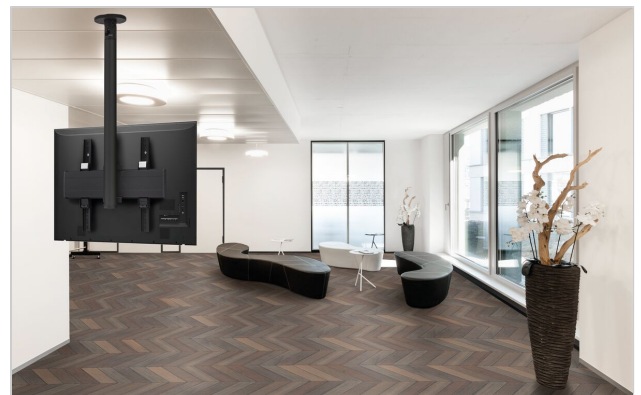

### Entscheidende Vorteile

- Elegantes erstklassiges Design
- Modulare Komponenten
- Kabelführung
- Auch für geneigte Decken geeignet
- Einfache Installation

Das PUC 2430 ist ein 300 cm Profil und Teil des modularen Connect-it-Systems, mit dem Sie Ihre eigene Deckenlösung für kleine bis mittelgroße Bildschirme zusammenstellen können.

Das PUC 2430 ist mit einem doppelten Kabelführungssystem ausgestattet, mit dem Sie alle Kabel schnell und einfach verbergen können. Da es sich um ein Profil aus Aluminium handelt, kann es mühelos auf die gewünschte Länge zugeschnitten werden. Sie können ein Profil also einfach mit einem der Connect-it-Deckenadapter und einem Connect-it-Adapter kombinieren, und schon haben Sie eine vollständige Deckenlösung.