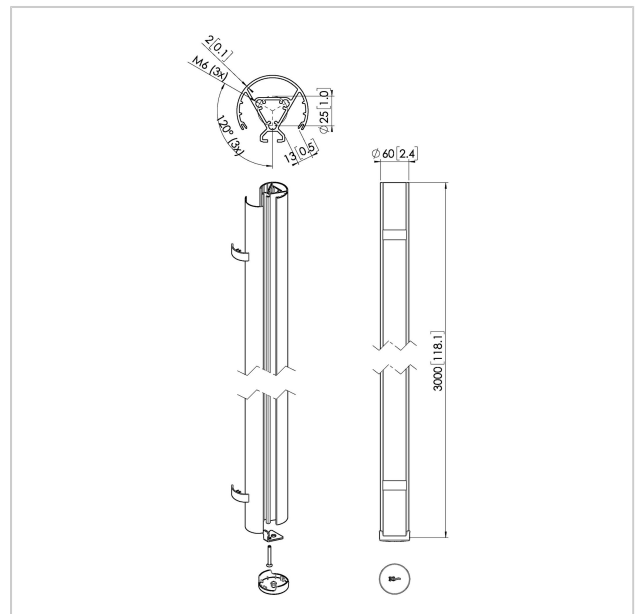

## PUC 2430 Profil 300 cm silber

Artikelnummer (SKU)  
Farbe

7224304  
Silber

### Entscheidende Vorteile

- Elegantes erstklassiges Design
- Modulare Komponenten
- Kabelführung
- Auch für geneigte Decken geeignet
- Einfache Installation

Das PUC 2430 ist ein 300 cm Profil und Teil des modularen Connect-it-Systems, mit dem Sie Ihre eigene Deckenlösung für kleine bis mittelgroße Bildschirme zusammenstellen können.

Das PUC 2430 ist mit einem doppelten Kabelführungssystem ausgestattet, mit dem Sie alle Kabel schnell und einfach verbergen können. Da es sich um ein Profil aus Aluminium handelt, kann es mühelos auf die gewünschte Länge zugeschnitten werden. Sie können ein Profil also einfach mit einem der Connect-it-Deckenadapter und einem Connect-it-Adapter kombinieren, und schon haben Sie eine vollständige Deckenlösung.

## Technische Daten

Produkttyp-Nummer	PUC 2430
Artikelnummer (SKU)	7224304
Farbe	Silber
EAN-Einzelbox	8712285344565
Länge	3000
Breite	60
TÜV-zertifiziert	Ja
Garantie	5 Jahre
Max. Gewichtslast (kg)	40
Bildschirme Rückseite an Rückseite	False