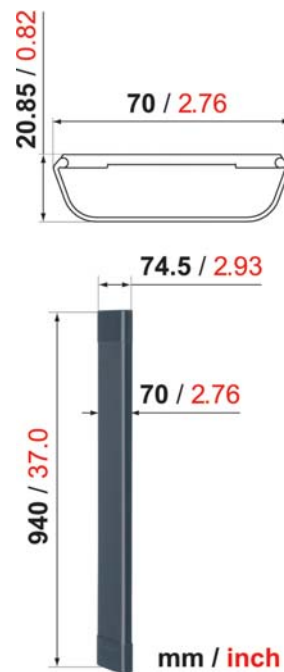

## Kabelkanal 94 cm EFA 8741 BLACK

- Garantie: Lebenslang
- Verfügbare Farben: Schwarz, Weiß, Silber/Aluminium

Mit Kabelkanälen aus der Vogel's 8000 Serie verlegen Sie alle Kabel sicher und sauber außer Sicht.

## Kabelkanal 94 cm EFA 8741 BLACK

Die Kabelkanäle sind in 2 Breiten und 3 Farben erhältlich. Das Modell EFA 8740 ist für maximal 4 Kabel geeignet, EFA 8741 verbirgt bis zu 8 Kabel. Beide Modelle werden in weiß, schwarz und eloxiertem Aluminium geliefert. Die Montage ist einfach, eine Bohrschablone wird mitgeliefert.

## Merkmale

- Produkt aus Aluminium
- Einfache Montage, Bohrschablone wird mitgeliefert
- Bis zu 8 Kabel verbergen

---

## Logistische Informationen

- Verpackungsgröße: 78x950x25 mm
- Gewicht: 1 kg / 1 lbs
- EAN-Code: 8712285316869