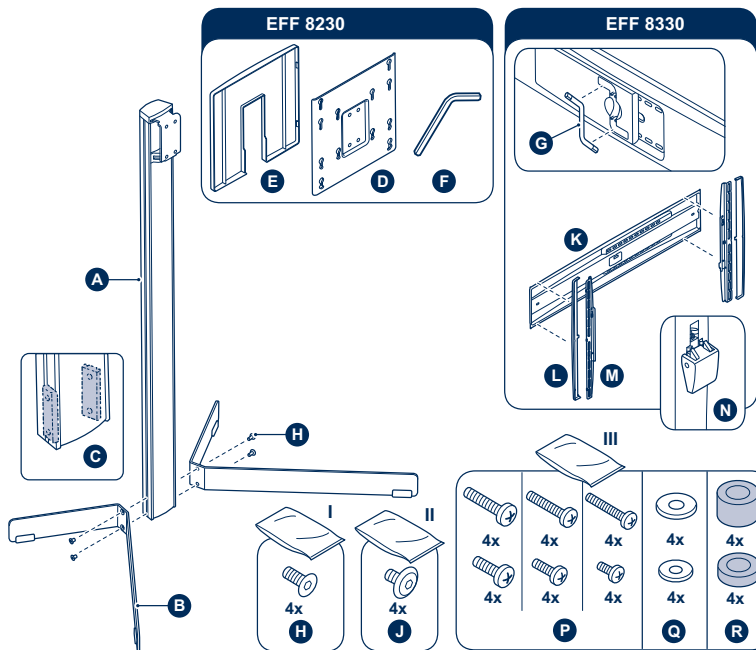

EFF 8230 / EFF 8330

2 persons required
Zwei Personen erforderlich
Nécessite deux personnes
2 personen
Se precisan dos personas
E' richiesta la presenza di due persone
Requer duas pessoas
Två personer erfordras
Konicznie dwie osoby
Нужны два человека
Montáž vyžaduje 2 osoby
Montáž vyžaduje 2 osoby
Két személy szükséges
Iki kişi gerekir
Este nevoie de două persoane
Для монтажу необхідно 2 людини
Необходими са двама души
二人作業