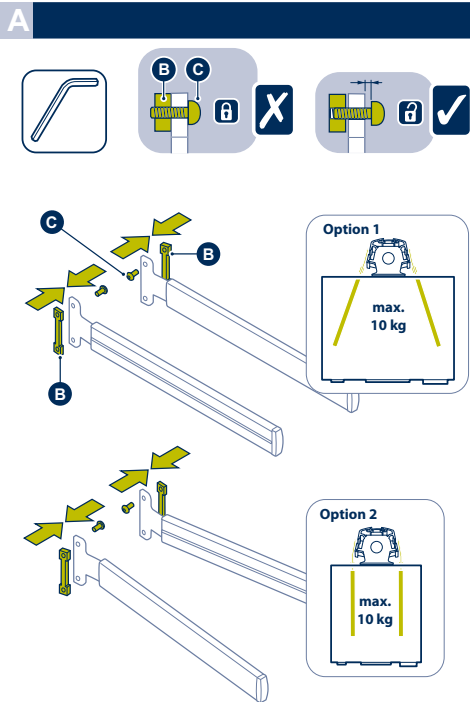

OPTIONAL EFA 8825 AV SUPPORT (MAX. 1x)

Manual de montagem
Montageföreskrifter
Instrukcja montażu
Инструкция по сборке и установке
Návod k montáži

Návod na montáž
Szerelési előírás
Montaj klavuzu
Instrucțiuni de montaj
Вказівки по монтажі
設置の説明書

MOUNTING INSTRUCTIONS

Vogel's Holding BV 2010 © all rights reserved.

Visit www.vogels.com for more information

**EFF 8230
EFF 8330**

Important
Wichtig
Important
Belangrijk
Importante
Importante
Viktigt
Важно
Důležité
Dôležitá
Fontos
Onemli
Important
Для монтажу необхідно 2 людини Important
Важливо
重要