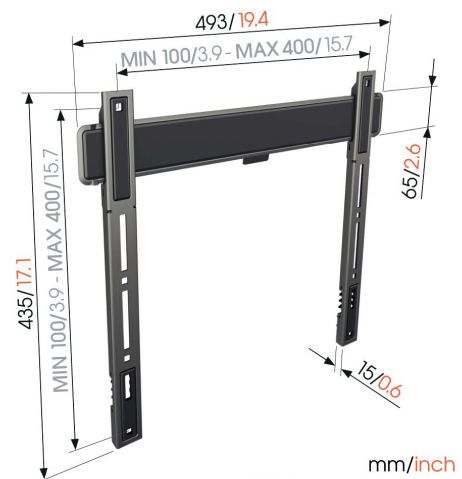

TVM 5405 Flache TV-Wandhalterung

Entscheidende Vorteile

- Unsere flachste Wandhalterung - Nur 1,5 cm von der Wand entfernt, ideal für große OLED/QLED-Fernseher
- Für die größten Bildschirme geschaffen - Unterstützt ein maximales Gewicht von 75 kg, sicherheitsgeprüft
- Sichern Sie Ihren Fernseher mit einem einzigen Klick - Einfaches Sichern oder Lösen des Fernsehers durch Auto-ClickLoc™
- Halten Sie Ihren Fernseher immer gerade - Einfaches vertikales Nivellieren nach der Installation
- TV-Schutzkappen - Weiche Schutzkappen schützen die Rückseite Ihres Fernsehers

Extrem flache TV-Wandhalterung für Fernseher von 32 bis 77 Zoll

Wollen Sie Ihren großen Fernseher so flach wie möglich an der Wand montieren? Diese ultraschlanke ELITE Fixed TV-Wandhalterung wurde speziell für Ihre Bedürfnisse entwickelt. Sie ist für Fernseher von 32 bis 77 Zoll mit einem maximalen Gewicht bis zu 75 kg geeignet und lässt nur 1,5 cm Platz zwischen Fernseher und Wand. Die ELITE Fixed TV-Wandhalterung ist eine feste Wandhalterung ohne Dreh- oder Neigefunktion, die sich perfekt dafür eignet, direkt vor dem Fernseher zu sitzen.

mm/inch
VESA mounting holes

TVM 5405 Flache TV-Wandhalterung

Technische Daten

Artikelnummer (SKU)	5854050
Farbe	Schwarz
EAN-Einzelbox	8712285353086
Produktgröße	M
TÜV-zertifiziert	Ja
Garantie	15 Jahre
Min. Bildschirmgröße (Zoll)	32
Max. Bildschirmgröße (Zoll)	77
Max. Gewichtslast (kg)	75
Max. Schraubengröße	M8
Max. Breite der Schnittstelle (mm)	493
Kabelführung	Kabelhalter
Max. horizontale Lochung (mm)	400
Max. vertikale Lochung (mm)	400
Min. Abstand zur Wand (mm)	15
Min. horizontale Lochung (mm)	100
Min. vertikale Lochung (mm)	100
Wasserwaage enthalten	Ja