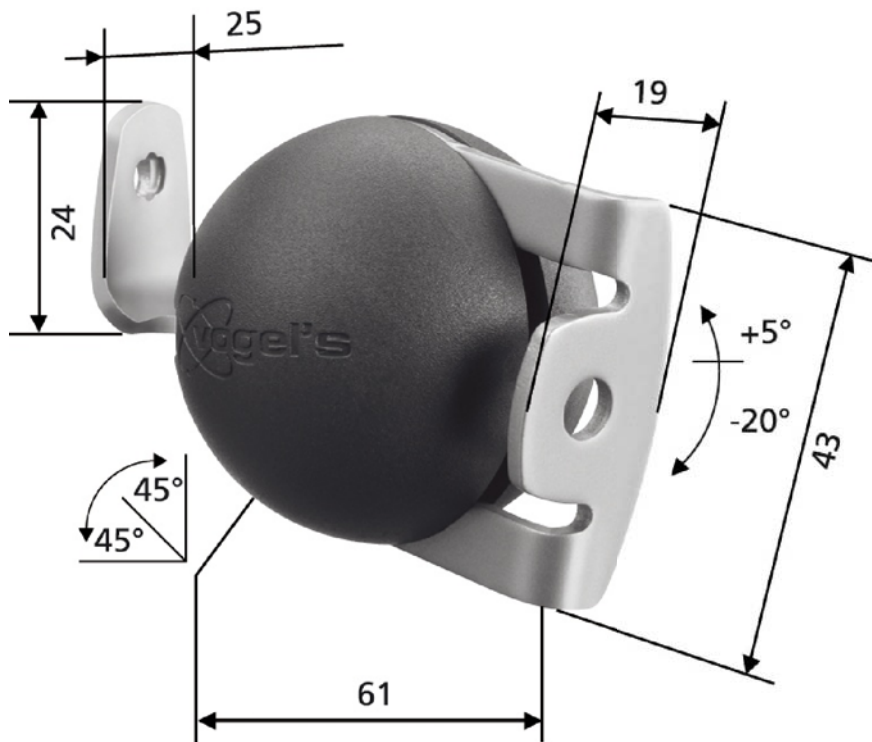

## ELW 6600 - Lautsprecherträger

Technische Zeichnung

[Alle Angaben in mm]