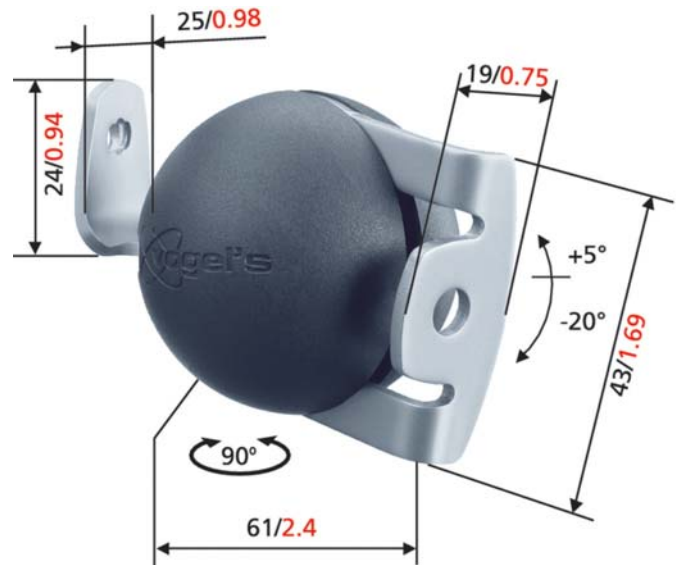

Lautsprecherträger (2) ELW 6600

- Max. Gewicht: 2 kg / 3 lbs
- Neigen: 25 °
- Drehen: 90 °
- Verfügbare Farben: Anthrazit

Der elegant gestaltete ELW 6600 Lautsprecherwandträger ist besonders für Heimkino-Surround-Lautsprecher geeignet.

Lautsprecherträger (2) ELW 6600

Richten Sie den Ton den Anforderungen entsprechend aus. Dieser Universal-Wandträger verfügt über eine Neige- und Drehfunktion, um eine optimale Hörposition zu garantieren. Die Installation ist ganz einfach und alle Montageteile werden mitgeliefert. Für Lautsprecher mit einem Gewicht bis 1,5 kg.

Merkmale

- Neige- und Drehfunktionen garantieren optimale Hörposition
- Ideal für Heimkino-Front- und Surround-Lautsprecher <1,5 kg/3,3 lbs
- Einfache Befestigung (Befestigungsmaterial im Lieferumfang enthalten)