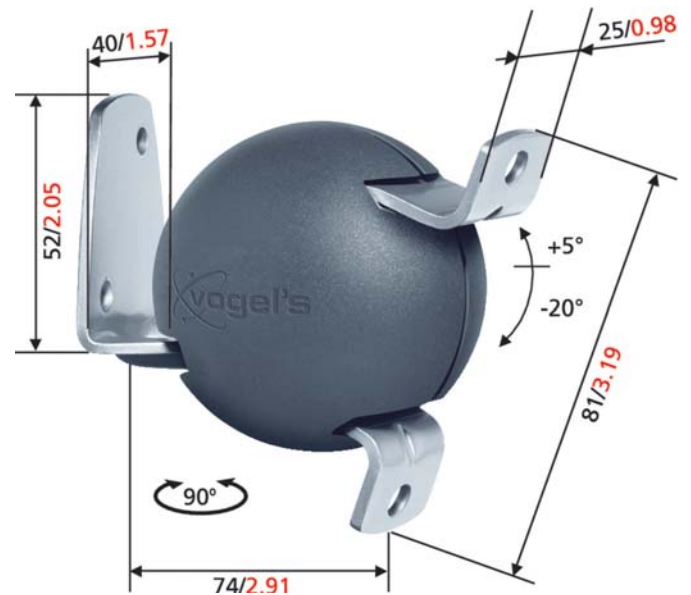

Lautsprecherträger (2) ELW 6605

- Max. Gewicht: 10 kg / 22 lbs
- Neigen: 25 °
- Drehen: 90 °
- Verfügbare Farben: Anthrazit

Der ELW 6605 Lautsprecherwandträger ist perfekt für so genannte "Bücherregal"-Lautsprecher mit einem Gewicht von bis zu 10 kg.

Lautsprecherträger (2) ELW 6605

Dieser Universal-Wandträger verfügt über eine Neige- und Drehfunktion, um eine optimale Hörposition zu garantieren. Die Installation ist ganz einfach und alle Montageteile werden mitgeliefert.

Merkmale

- Neige- und Drehfunktionen garantieren optimale Hörposition
- Einfache Installation
- Befestigungsmaterial im Lieferumfang

Logistische Informationen

- Verpackungsgröße: 160x208x66 mm
- Gewicht: 1 kg / 1 lbs
- EAN-Code: 8712285313080