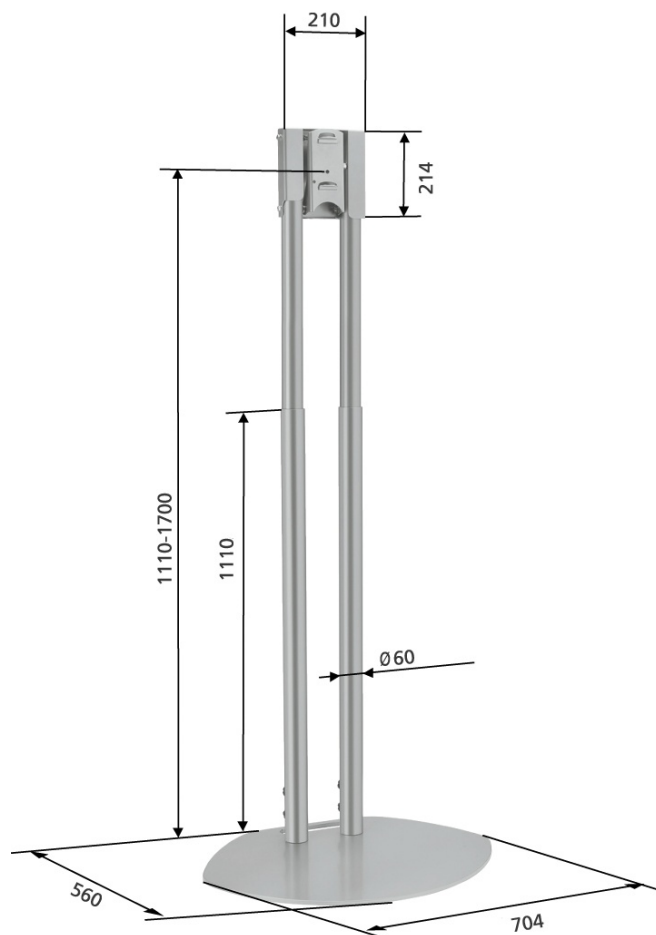

Vogel's

PFF 1500 - Display-Standfuß

Technische Zeichnung/Technical drawing (in mm)

FAU 3125