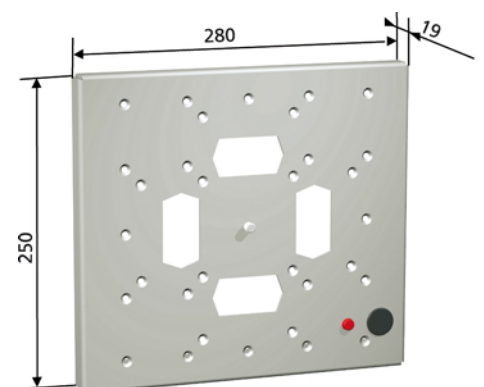

Vogel's

PFF 1500 - Display-Standfuß

Technische Zeichnung/Technical drawing (in mm)

FAU 3125