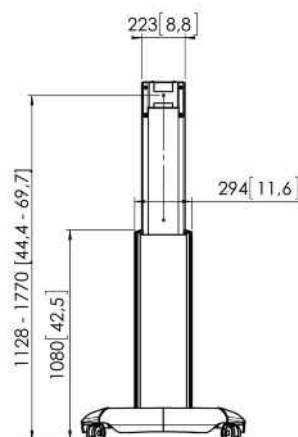

## PFT 2520 Display-Trolley

Mit dem PFT 2520 Display-Trolley setzt Vogel's neue Maßstäbe bei Display Standfüßen und Trolleys. Die hervorragende Qualität und das Design in Kombination mit Features wie dem Kabelmanagement, der Höheneinstellung und Autolock® machen diesen neuen Display-Trolley zu einem Unikat.

<b>Farbe</b>	Schwarz
<b>Garantie</b>	5 Jahre
<b>Höhenverstellbar</b>	Nein
<b>Höhe (mm)</b>	1870
<b>Min. Größe (inch)</b>	32"
<b>Max. Größe (inch)</b>	65"
<b>Max. Gewicht (kg)</b>	55

## Merkmale

- Cable storage under the base cover
- Hinzufügen: "Connect it" Display Interface passend zum verwendeten Display
- Höhe einstellbar

## Logistische Informationen

<b>EAN-Code Produkt</b>	8712285331145
<b>Nettogewicht einschließlich Verpackung (kg)</b>	25.6
<b>Single Box Width (mm)</b>	1016
<b>Länge der Einzelverpackung (mm)</b>	1076
<b>Höhe der Einzelverpackung (mm)</b>	242