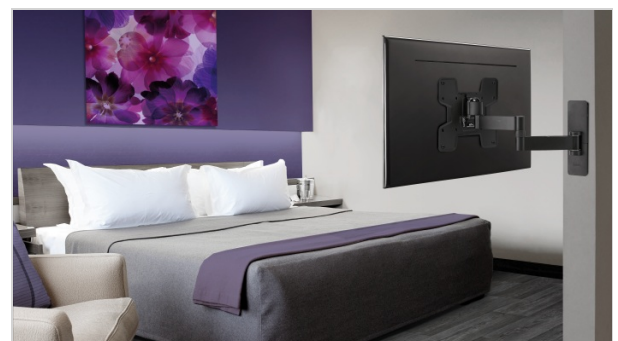

PFW 2020 Display- Wandhalterung schwenk- und neigbar

Artikelnummer (SKU) 7320200
Farbe Schwarz

Key benefits

- Ausrichten nach der Installation möglich
- Vorhängeschloss als Diebstahlschutz
- Stufenlos einstellbare Neigung
- TÜV-zertifiziert
- Einfach zu installieren
- TÜV-zertifiziert
- Diebstahlschutz

Die unauffällige und schlanke Serie PFW 2000 wurde für die Gastronomie entwickelt.

Im Gastgewerbe geht es darum, Ihrem Gast den bestmöglichen Service zu bieten. Zu diesen Serviceleistungen gehört die Unterhaltung im Zimmer, und dabei erwartet der Gast nur das Beste. Die Serie PFW 2000 ist dank ihrer unauffälligen Ästhetik und dem schlanken Profil perfekt geeignet, Ihre Inhalte ins rechte Licht zu rücken. Das im Lieferumfang enthaltene, unauffällige Vorhängeschloss sorgt für die Sicherheit Ihres Hotel-Fernsehers. Und mit der TÜV-Zertifizierung ist diese Lösung auch außergewöhnlich schlank und sicher.