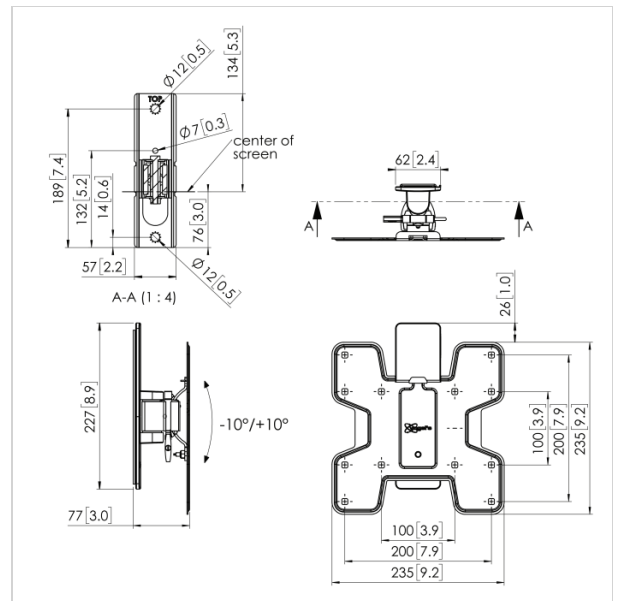

PFW 2020 Display- Wandhalterung schwenk- und neigbar

Artikelnummer (SKU) 7320200
Farbe Schwarz

Key benefits

- Ausrichten nach der Installation möglich
- Vorhängeschloss als Diebstahlschutz
- Stufenlos einstellbare Neigung
- TÜV-zertifiziert
- Einfach zu installieren
- TÜV-zertifiziert
- Diebstahlschutz

Die unauffällige und schlanke Serie PFW 2000 wurde für die Gastronomie entwickelt.

Im Gastgewerbe geht es darum, Ihrem Gast den bestmöglichen Service zu bieten. Zu diesen Serviceleistungen gehört die Unterhaltung im Zimmer, und dabei erwartet der Gast nur das Beste. Die Serie PFW 2000 ist dank ihrer unauffälligen Ästhetik und dem schlanken Profil perfekt geeignet, Ihre Inhalte ins rechte Licht zu rücken. Das im Lieferumfang enthaltene, unauffällige Vorhängeschloss sorgt für die Sicherheit Ihres Hotel-Fernsehers. Und mit der TÜV-Zertifizierung ist diese Lösung auch außergewöhnlich schlank und sicher.