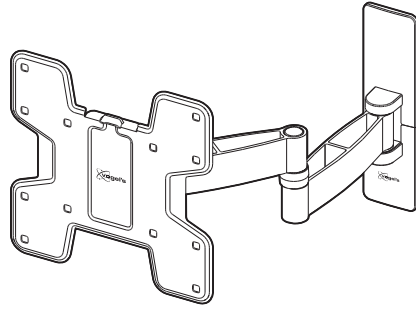

PFW 2020

PFW 2030

PFW 2040

EN Mounting instructions	IT Istruzioni di montaggio	RU Инструкция по сборке и установке	RO Instrucțiuni de montaj
DE Montageanleitung	PT Manual de montagem	CZE Návod k montáži	UK Вказівки по монтажі
FR Consignes d'installation	EL Οδηγίες συναρμολόγησης	SK Návod na montáž	BG Инструкции за монтаж
NL Montagevoorschrift	SV Montageföreskrifter	HU Szerelési elírás	JA 設置の説明書
ES Instrucciones de montaje	PL Instrukcja montażu	TR Montaj k ilavuzu	ZH 装配说明

PFW 2020-2030-2040 max. 16 kg / 35 lbs

(GB) Subject to printing errors and technical amendments.
(NL) Drukfouten en technische wijzigingen voorbehouden.
(F) Sous réserve de fautes d'impression et de modifications techniques.
(D) Für Druckfehler übernehmen wir keine Verantwortung. Technische Änderungen vorbehalten.
(E) Reservados errores de imprenta y sujete a modificaciones.
(I) Con riserva di modifiche tecniche e di eventuali errori di stampa.
(P) Reserva-se a ocorrência de galhas e de modificações técnicas.
(H) Nyomdahibák és technikai változtatások joga fenntartva.
(PL) Zastrzeżenie się możliwość występowania błędów drukarskich i zmian technicznych.
(RUS) Возможны ошибки при печати и технические модификации.