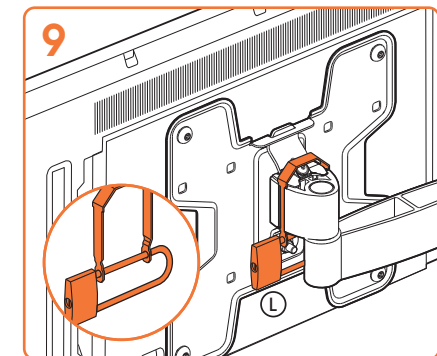

PFW 2020-2030-2040 max. 16 kg / 35 lbs

(GB) Subject to printing errors and technical amendments.
(NL) Drukfouten en technische wijzigingen voorbehouden.
(F) Sous réserve de fautes d'impression et de modifications techniques.
(D) Für Druckfehler übernehmen wir keine Verantwortung. Technische Änderungen vorbehalten.
(E) Reservados errores de imprenta y sujete a modificaciones.
(I) Con riserva di modifiche tecniche e di eventuali errori di stampa.
(P) Reserva-se a ocorrência de galhas e de modificações técnicas.
(H) Nyomdahibák és technikai változtatások joga fenntartva.
(PL) Zastrzeżenie się możliwość występowania błędów drukarskich i zmian technicznych.
(RUS) Возможны ошибки при печати и технические модификации.