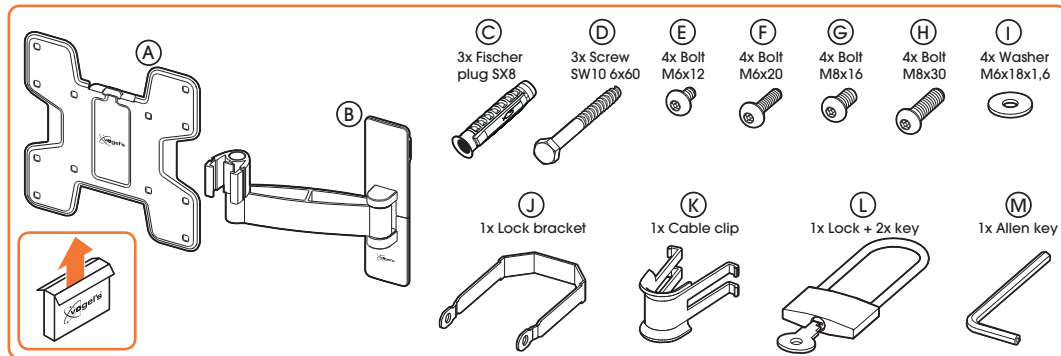

PFW 2020

PFW 2030

PFW 2040

EN Mounting instructions	IT Istruzioni di montaggio	RU Инструкция по сборке и установке	RO Instrucțiuni de montaj
DE Montageanleitung	PT Manual de montagem	CZE Návod k montáži	UK Вказівки по монтажі
FR Consignes d'installation	EL Οδηγίες συναρμολόγησης	SK Návod na montáž	BG Инструкции за монтаж
NL Montagevoorschrift	SV Montageföreskrifter	HU Szerelési elírás	JA 設置の説明書
ES Instrucciones de montaje	PL Instrukcja montażu	TR Montaj k ilavuzu	ZH 装配说明

PFW 2020-2030-2040 max. 16 kg / 35 lbs

(GB) Subject to printing errors and technical amendments.
(NL) Drukfouten en technische wijzigingen voorbehouden.
(F) Sous réserve de fautes d'impression et de modifications techniques.
(D) Für Druckfehler übernehmen wir keine Verantwortung. Technische Änderungen vorbehalten.
(E) Reservados errores de imprenta y sujete a modificaciones.
(I) Con riserva di modifiche tecniche e di eventuali errori di stampa.
(P) Reserva-se a ocorrência de galhas e de modificações técnicas.
(H) Nyomdahibák és technikai változtatások joga fenntartva.
(PL) Zastrzeżenie się możliwość występowania błędów drukarskich i zmian technicznych.
(RUS) Возможны ошибки при печати и технические модификации.