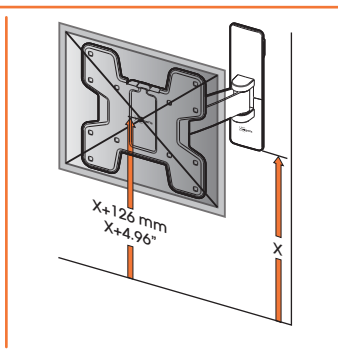

PFW 2020-2030-2040 max. 16 kg / 35 lbs

(GB) Subject to printing errors and technical amendments.
(NL) Drukfouten en technische wijzigingen voorbehouden.
(F) Sous réserve de fautes d'impression et de modifications techniques.
(D) Für Druckfehler übernehmen wir keine Verantwortung. Technische Änderungen vorbehalten.
(E) Reservados errores de imprenta y sujete a modificaciones.
(I) Con riserva di modifiche tecniche e di eventuali errori di stampa.
(P) Reserva-se a ocorrência de galhas e de modificações técnicas.
(H) Nyomdahibák és technikai változtatások joga fenntartva.
(PL) Zastrzeżenie się możliwość występowania błędów drukarskich i zmian technicznych.
(RUS) Возможны ошибки при печати и технические модификации.