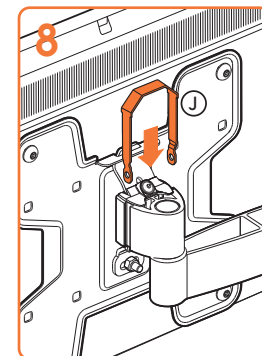

PFW 2020-2030-2040 max. 16 kg / 35 lbs

(GB) Subject to printing errors and technical amendments.
(NL) Drukfouten en technische wijzigingen voorbehouden.
(F) Sous réserve de fautes d'impression et de modifications techniques.
(D) Für Druckfehler übernehmen wir keine Verantwortung. Technische Änderungen vorbehalten.
(E) Reservados errores de imprenta y sujete a modificaciones.
(I) Con riserva di modifiche tecniche e di eventuali errori di stampa.
(P) Reserva-se a ocorrência de galhas e de modificações técnicas.
(H) Nyomdahibák és technikai változtatások joga fenntartva.
(PL) Zastrzeżenie się możliwość występowania błędów drukarskich i zmian technicznych.
(RUS) Возможны ошибки при печати и технические модификации.