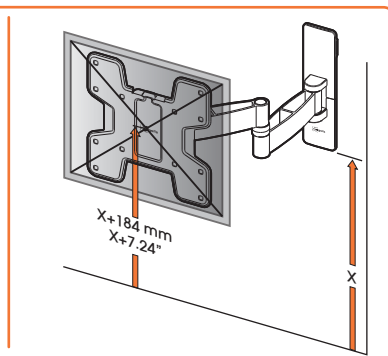

PFW 2020-2030-2040 max. 16 kg / 35 lbs

(GB) Subject to printing errors and technical amendments.
(NL) Drukfouten en technische wijzigingen voorbehouden.
(F) Sous réserve de fautes d'impression et de modifications techniques.
(D) Für Druckfehler übernehmen wir keine Verantwortung. Technische Änderungen vorbehalten.
(E) Reservados errores de imprenta y sujete a modificaciones.
(I) Con riserva di modifiche tecniche e di eventuali errori di stampa.
(P) Reserva-se a ocorrência de galhas e de modificações técnicas.
(H) Nyomdahibák és technikai változtatások joga fenntartva.
(PL) Zastrzeżenie się możliwość występowania błędów drukarskich i zmian technicznych.
(RUS) Возможны ошибки при печати и технические модификации.