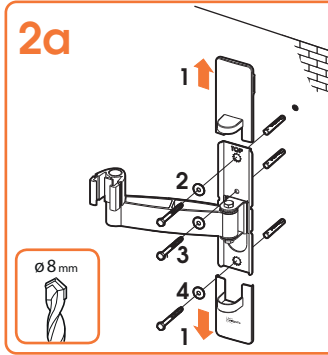

PFW 2020-2030-2040 max. 16 kg / 35 lbs

(GB) Subject to printing errors and technical amendments.
(NL) Drukfouten en technische wijzigingen voorbehouden.
(F) Sous réserve de fautes d'impression et de modifications techniques.
(D) Für Druckfehler übernehmen wir keine Verantwortung. Technische Änderungen vorbehalten.
(E) Reservados errores de imprenta y sujete a modificaciones.
(I) Con riserva di modifiche tecniche e di eventuali errori di stampa.
(P) Reserva-se a ocorrência de galhas e de modificações técnicas.
(H) Nyomdahibák és technikai változtatások joga fenntartva.
(PL) Zastrzeżenie się możliwość występowania błędów drukarskich i zmian technicznych.
(RUS) Возможны ошибки при печати и технические модификации.