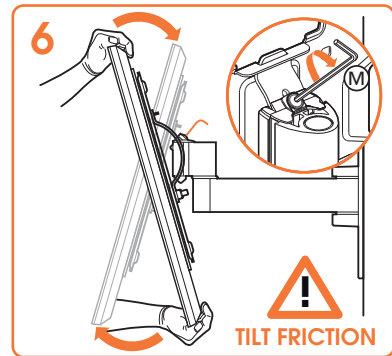

PFW 2020-2030-2040 max. 16 kg / 35 lbs

(GB) Subject to printing errors and technical amendments.
(NL) Drukfouten en technische wijzigingen voorbehouden.
(F) Sous réserve de fautes d'impression et de modifications techniques.
(D) Für Druckfehler übernehmen wir keine Verantwortung. Technische Änderungen vorbehalten.
(E) Reservados errores de imprenta y sujete a modificaciones.
(I) Con riserva di modifiche tecniche e di eventuali errori di stampa.
(P) Reserva-se a ocorrência de galhas e de modificações técnicas.
(H) Nyomdahibák és technikai változtatások joga fenntartva.
(PL) Zastrzeżenie się możliwość występowania błędów drukarskich i zmian technicznych.
(RUS) Возможны ошибки при печати и технические модификации.