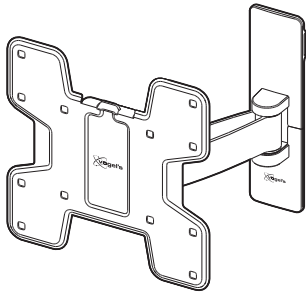

PFW 2020

PFW 2030

PFW 2040

EN Mounting instructions	IT Istruzioni di montaggio	RU Инструкция по сборке и установке	RO Instrucțiuni de montaj
DE Montageanleitung	PT Manual de montagem	CZE Návod k montáži	UK Вказівки по монтажі
FR Consignes d'installation	EL Οδηγίες συναρμολόγησης	SK Návod na montáž	BG Инструкции за монтаж
NL Montagevoorschrift	SV Montageföreskrifter	HU Szerelési elírás	JA 設置の説明書
ES Instrucciones de montaje	PL Instrukcja montażu	TR Montaj k ilavuzu	ZH 装配说明

PFW 2020-2030-2040 max. 16 kg / 35 lbs

(GB) Subject to printing errors and technical amendments.
(NL) Drukfouten en technische wijzigingen voorbehouden.
(F) Sous réserve de fautes d'impression et de modifications techniques.
(D) Für Druckfehler übernehmen wir keine Verantwortung. Technische Änderungen vorbehalten.
(E) Reservados errores de imprenta y sujete a modificaciones.
(I) Con riserva di modifiche tecniche e di eventuali errori di stampa.
(P) Reserva-se a ocorrência de galhas e de modificações técnicas.
(H) Nyomdahibák és technikai változtatások joga fenntartva.
(PL) Zastrzeżenie się możliwość występowania błędów drukarskich i zmian technicznych.
(RUS) Возможны ошибки при печати и технические модификации.