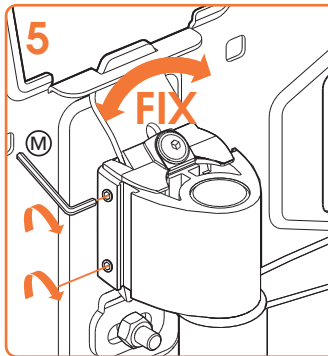

PFW 2020-2030-2040 max. 16 kg / 35 lbs

(GB) Subject to printing errors and technical amendments.
(NL) Drukfouten en technische wijzigingen voorbehouden.
(F) Sous réserve de fautes d'impression et de modifications techniques.
(D) Für Druckfehler übernehmen wir keine Verantwortung. Technische Änderungen vorbehalten.
(E) Reservados errores de imprenta y sujete a modificaciones.
(I) Con riserva di modifiche tecniche e di eventuali errori di stampa.
(P) Reserva-se a ocorrência de galhas e de modificações técnicas.
(H) Nyomdahibák és technikai változtatások joga fenntartva.
(PL) Zastrzeżenie się możliwość występowania błędów drukarskich i zmian technicznych.
(RUS) Возможны ошибки при печати и технические модификации.