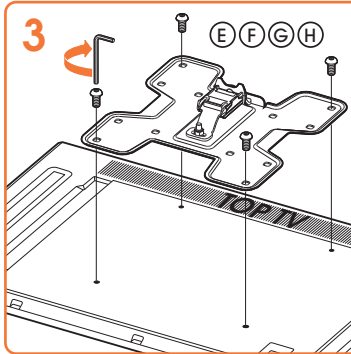

PFW 2020-2030-2040 max. 16 kg / 35 lbs

(GB) Subject to printing errors and technical amendments.
(NL) Drukfouten en technische wijzigingen voorbehouden.
(F) Sous réserve de fautes d'impression et de modifications techniques.
(D) Für Druckfehler übernehmen wir keine Verantwortung. Technische Änderungen vorbehalten.
(E) Reservados errores de imprenta y sujete a modificaciones.
(I) Con riserva di modifiche tecniche e di eventuali errori di stampa.
(P) Reserva-se a ocorrência de galhas e de modificações técnicas.
(H) Nyomdahibák és technikai változtatások joga fenntartva.
(PL) Zastrzeżenie się możliwość występowania błędów drukarskich i zmian technicznych.
(RUS) Возможны ошибки при печати и технические модификации.