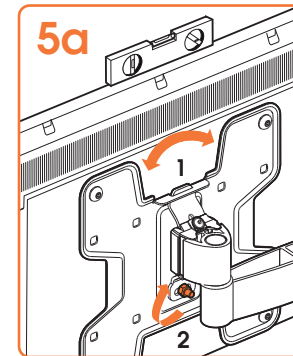

PFW 2020-2030-2040 max. 16 kg / 35 lbs

(GB) Subject to printing errors and technical amendments.
(NL) Drukfouten en technische wijzigingen voorbehouden.
(F) Sous réserve de fautes d'impression et de modifications techniques.
(D) Für Druckfehler übernehmen wir keine Verantwortung. Technische Änderungen vorbehalten.
(E) Reservados errores de imprenta y sujete a modificaciones.
(I) Con riserva di modifiche tecniche e di eventuali errori di stampa.
(P) Reserva-se a ocorrência de galhas e de modificações técnicas.
(H) Nyomdahibák és technikai változtatások joga fenntartva.
(PL) Zastrzeżenie się możliwość występowania błędów drukarskich i zmian technicznych.
(RUS) Возможны ошибки при печати и технические модификации.