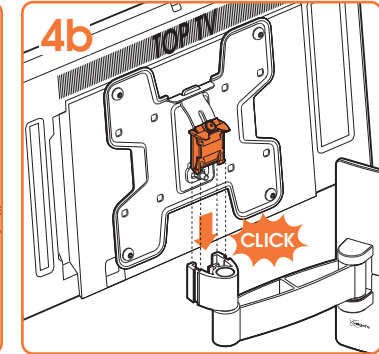

PFW 2020-2030-2040 max. 16 kg / 35 lbs

(GB) Subject to printing errors and technical amendments.
(NL) Drukfouten en technische wijzigingen voorbehouden.
(F) Sous réserve de fautes d'impression et de modifications techniques.
(D) Für Druckfehler übernehmen wir keine Verantwortung. Technische Änderungen vorbehalten.
(E) Reservados errores de imprenta y sujete a modificaciones.
(I) Con riserva di modifiche tecniche e di eventuali errori di stampa.
(P) Reserva-se a ocorrência de galhas e de modificações técnicas.
(H) Nyomdahibák és technikai változtatások joga fenntartva.
(PL) Zastrzeżenie się możliwość występowania błędów drukarskich i zmian technicznych.
(RUS) Возможны ошибки при печати и технические модификации.