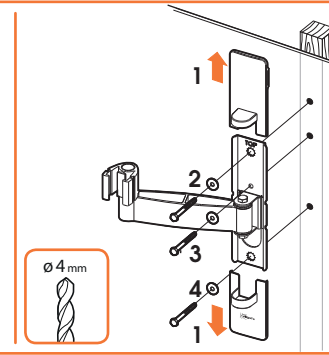

PFW 2020-2030-2040 max. 16 kg / 35 lbs

(GB) Subject to printing errors and technical amendments.
(NL) Drukfouten en technische wijzigingen voorbehouden.
(F) Sous réserve de fautes d'impression et de modifications techniques.
(D) Für Druckfehler übernehmen wir keine Verantwortung. Technische Änderungen vorbehalten.
(E) Reservados errores de imprenta y sujete a modificaciones.
(I) Con riserva di modifiche tecniche e di eventuali errori di stampa.
(P) Reserva-se a ocorrência de galhas e de modificações técnicas.
(H) Nyomdahibák és technikai változtatások joga fenntartva.
(PL) Zastrzeżenie się możliwość występowania błędów drukarskich i zmian technicznych.
(RUS) Возможны ошибки при печати и технические модификации.