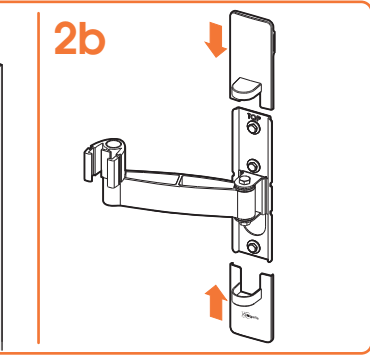

PFW 2020-2030-2040 max. 16 kg / 35 lbs

(GB) Subject to printing errors and technical amendments.
(NL) Drukfouten en technische wijzigingen voorbehouden.
(F) Sous réserve de fautes d'impression et de modifications techniques.
(D) Für Druckfehler übernehmen wir keine Verantwortung. Technische Änderungen vorbehalten.
(E) Reservados errores de imprenta y sujete a modificaciones.
(I) Con riserva di modifiche tecniche e di eventuali errori di stampa.
(P) Reserva-se a ocorrência de galhas e de modificações técnicas.
(H) Nyomdahibák és technikai változtatások joga fenntartva.
(PL) Zastrzeżenie się możliwość występowania błędów drukarskich i zmian technicznych.
(RUS) Возможны ошибки при печати и технические модификации.