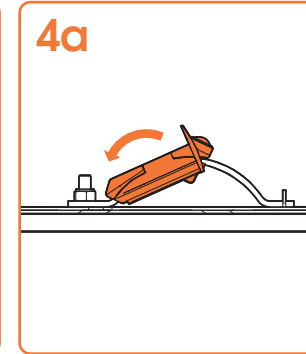

PFW 2020-2030-2040 max. 16 kg / 35 lbs

(GB) Subject to printing errors and technical amendments.
(NL) Drukfouten en technische wijzigingen voorbehouden.
(F) Sous réserve de fautes d'impression et de modifications techniques.
(D) Für Druckfehler übernehmen wir keine Verantwortung. Technische Änderungen vorbehalten.
(E) Reservados errores de imprenta y sujete a modificaciones.
(I) Con riserva di modifiche tecniche e di eventuali errori di stampa.
(P) Reserva-se a ocorrência de galhas e de modificações técnicas.
(H) Nyomdahibák és technikai változtatások joga fenntartva.
(PL) Zastrzeżenie się możliwość występowania błędów drukarskich i zmian technicznych.
(RUS) Возможны ошибки при печати и технические модификации.