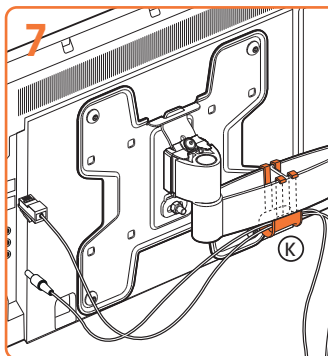

PFW 2020-2030-2040 max. 16 kg / 35 lbs

(GB) Subject to printing errors and technical amendments.
(NL) Drukfouten en technische wijzigingen voorbehouden.
(F) Sous réserve de fautes d'impression et de modifications techniques.
(D) Für Druckfehler übernehmen wir keine Verantwortung. Technische Änderungen vorbehalten.
(E) Reservados errores de imprenta y sujete a modificaciones.
(I) Con riserva di modifiche tecniche e di eventuali errori di stampa.
(P) Reserva-se a ocorrência de galhas e de modificações técnicas.
(H) Nyomdahibák és technikai változtatások joga fenntartva.
(PL) Zastrzeżenie się możliwość występowania błędów drukarskich i zmian technicznych.
(RUS) Возможны ошибки при печати и технические модификации.