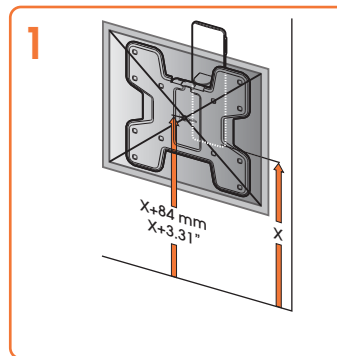

PFW 2020-2030-2040 max. 16 kg / 35 lbs

(GB) Subject to printing errors and technical amendments.
(NL) Drukfouten en technische wijzigingen voorbehouden.
(F) Sous réserve de fautes d'impression et de modifications techniques.
(D) Für Druckfehler übernehmen wir keine Verantwortung. Technische Änderungen vorbehalten.
(E) Reservados errores de imprenta y sujete a modificaciones.
(I) Con riserva di modifiche tecniche e di eventuali errori di stampa.
(P) Reserva-se a ocorrência de galhas e de modificações técnicas.
(H) Nyomdahibák és technikai változtatások joga fenntartva.
(PL) Zastrzeżenie się możliwość występowania błędów drukarskich i zmian technicznych.
(RUS) Возможны ошибки при печати и технические модификации.