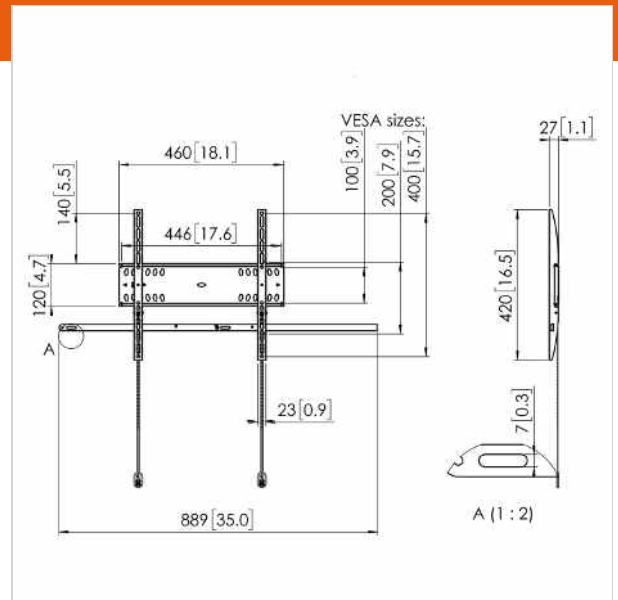

PFW 4500 Display-Wandhalterung fest

Artikelnummer (SKU) 7045000
Farbe Schwarz

Key Benefits

- Diebstahlschutz, TÜV-zertifiziert, Stilvolles Design, Einfach zu installieren

Der verriegelbare, feste PFW 4500-Wandhalter schützt große Flachbildschirme in öffentlichen Bereichen vor Diebstahl. Die PFW 4000 Serie ist speziell für öffentliche Bereiche gedacht, die nicht ständig überwacht werden können. Der Vogel's Autolock®-Mechanismus befestigt den Bildschirm sicher und das schlanke Design sorgt für ein ordentliches, elegantes Aussehen. Der PFW 4400 ist für 42- bis 55-Zoll-Bildschirme mit einem Gewicht bis zu 50 kg geeignet. Produkte von Vogel's Professional sind für die schnelle und einfache Installation konzipiert. Der PFW 4500-Wandhalter verfügt über eine einzigartige Wandplatte, die es Monteuren ermöglicht, Bohrtoleranzen sehr präzise auszugleichen, um eine gerade Montage sicherzustellen. Befestigungsteile werden mitgeliefert. Alle Produkte in der 4000 Serie verfügen über Vogel's Autolock® für die problemlose Installation und maximale Sicherheit. Eine solide Sicherheitsstange und ein Schloss verhindern Diebstahl und ermöglichen trotzdem den problemlosen Zugang zum Bildschirm für Servicearbeiten. Alle Produkte von Vogel's sind für maximale Sicherheit TÜV5-zertifiziert.