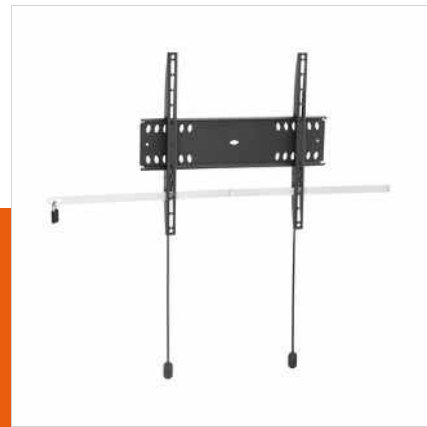

# PFW 4500 Display-Wandhalterung fest

Artikelnummer (SKU) 7045000  
Farbe Schwarz

## Key Benefits

- Diebstahlschutz, TÜV-zertifiziert, Stilvolles Design, Einfach zu installieren

Der verriegelbare, feste PFW 4500-Wandhalter schützt große Flachbildschirme in öffentlichen Bereichen vor Diebstahl. Die PFW 4000 Serie ist speziell für öffentliche Bereiche gedacht, die nicht ständig überwacht werden können. Der Vogel's Autolock®-Mechanismus befestigt den Bildschirm sicher und das schlanke Design sorgt für ein ordentliches, elegantes Aussehen. Der PFW 4400 ist für 42- bis 55-Zoll-Bildschirme mit einem Gewicht bis zu 50 kg geeignet. Produkte von Vogel's Professional sind für die schnelle und einfache Installation konzipiert. Der PFW 4500-Wandhalter verfügt über eine einzigartige Wandplatte, die es Monteuren ermöglicht, Bohrtoleranzen sehr präzise auszugleichen, um eine gerade Montage sicherzustellen. Befestigungsteile werden mitgeliefert. Alle Produkte in der 4000 Serie verfügen über Vogel's Autolock® für die problemlose Installation und maximale Sicherheit. Eine solide Sicherheitsstange und ein Schloss verhindern Diebstahl und ermöglichen trotzdem den problemlosen Zugang zum Bildschirm für Servicearbeiten. Alle Produkte von Vogel's sind für maximale Sicherheit TÜV5-zertifiziert.