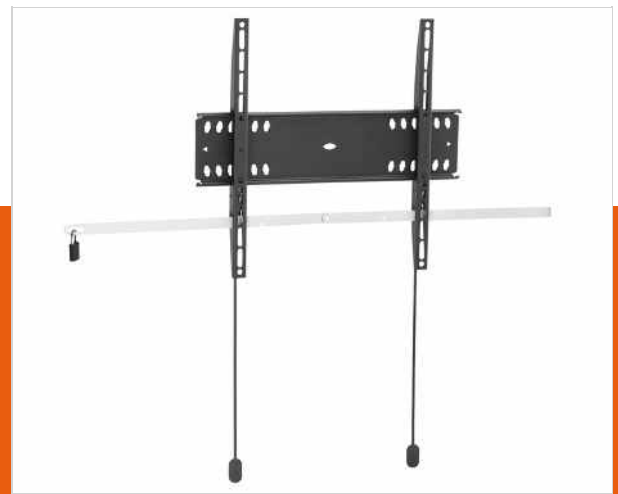

# PFW 4500 Display-Wandhalterung fest

Artikelnummer (SKU) 7045000  
Farbe Schwarz

## Key Benefits

- Diebstahlschutz, TÜV-zertifiziert, Stilvolles Design, Einfach zu installieren

Der verriegelbare, feste PFW 4500-Wandhalter schützt große Flachbildschirme in öffentlichen Bereichen vor Diebstahl. Die PFW 4000 Serie ist speziell für öffentliche Bereiche gedacht, die nicht ständig überwacht werden können. Der Vogel's Autolock®-Mechanismus befestigt den Bildschirm sicher und das schlanke Design sorgt für ein ordentliches, elegantes Aussehen. Der PFW 4400 ist für 42- bis 55-Zoll-Bildschirme mit einem Gewicht bis zu 50 kg geeignet. Produkte von Vogel's Professional sind für die schnelle und einfache Installation konzipiert. Der PFW 4500-Wandhalter verfügt über eine einzigartige Wandplatte, die es Monteuren ermöglicht, Bohrtoleranzen sehr präzise auszugleichen, um eine gerade Montage sicherzustellen. Befestigungsteile werden mitgeliefert. Alle Produkte in der 4000 Serie verfügen über Vogel's Autolock® für die problemlose Installation und maximale Sicherheit. Eine solide Sicherheitsstange und ein Schloss verhindern Diebstahl und ermöglichen trotzdem den problemlosen Zugang zum Bildschirm für Servicearbeiten. Alle Produkte von Vogel's sind für maximale Sicherheit TÜV5-zertifiziert.