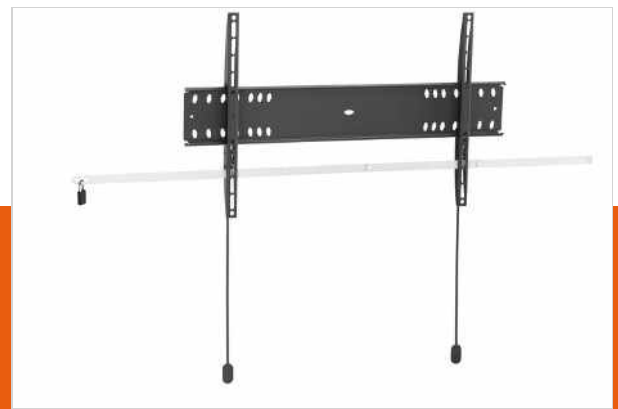

PFW 4700 Display-Wandhalterung fest

Artikelnummer (SKU) 7047000
Farbe Schwarz

Key Benefits

- Diebstahlschutz, TÜV-zertifiziert, Stilvolles Design, Einfach zu installieren, TÜV-zertifiziert

Der verriegelbare, feste PFW 4700-Wandhalter schützt extragroße Flachbildschirme in öffentlichen Bereichen vor Diebstahl. Die PFW 4000 Serie ist speziell für öffentliche Bereiche gedacht, die nicht ständig überwacht werden können. Der Vogel's Autolock®-Mechanismus befestigt den Bildschirm sicher und das schlanke Design sorgt für ein ordentliches, elegantes Aussehen. Der PFW 4700-Wandhalter ist für 55- bis 80-Zoll-Bildschirme mit einem Gewicht bis zu 75 kg geeignet. Produkte von Vogel's Professional sind für die schnelle und einfache Installation konzipiert. Der PFW 4700-Wandhalter verfügt über eine einzigartige Wandplatte, die es Monteuren ermöglicht, Bohrtoleranzen sehr präzise auszugleichen, um eine gerade Montage sicherzustellen. Befestigungsteile werden mitgeliefert. Alle Produkte in der 4000 Serie verfügen über Vogel's Autolock® für die problemlose Installation und maximale Sicherheit. Eine solide Sicherheitsstange und ein Schloss verhindern Diebstahl und ermöglichen trotzdem den problemlosen Zugang zum Bildschirm für Servicearbeiten. Alle Produkte von Vogel's sind für maximale Sicherheit TÜV5-zertifiziert.

Produkttyp-Nummer	PFW 4700
Artikelnummer (SKU)	7047000
Farbe	Schwarz
EAN-Einzelbox	8712285338649
TÜV-zertifiziert	Ja
Garantie	5 Jahre
Min. Bildschirmgröße (Zoll)	55
Max. Bildschirmgröße (Zoll)	80
Max. Gewichtslast (kg)	75
Min. hole pattern	100mm x 100mm
Max. hole pattern	600mm x 400mm
Max. Schraubengröße	M8
Max. Schnittstellenhöhe (mm)	420
Max. Breite der Schnittstelle (mm)	727

Features

Funktionalität	Flach
Professionelle Merkmale	Fischer enthalten Verschließbar
Orientierung	Querformat
Serviceposition	Nein

Min. Abstand zur Wand (mm) 27