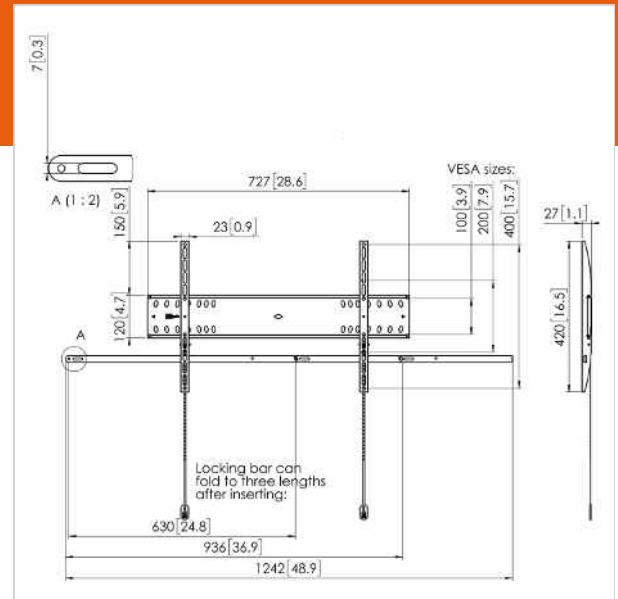

PFW 4700 Display-Wandhalterung fest

Artikelnummer (SKU) 7047000
Farbe Schwarz

Key Benefits

- Diebstahlschutz, TÜV-zertifiziert, Stilvolles Design, Einfach zu installieren, TÜV-zertifiziert

Der verriegelbare, feste PFW 4700-Wandhalter schützt extragroße Flachbildschirme in öffentlichen Bereichen vor Diebstahl. Die PFW 4000 Serie ist speziell für öffentliche Bereiche gedacht, die nicht ständig überwacht werden können. Der Vogel's Autolock®-Mechanismus befestigt den Bildschirm sicher und das schlanke Design sorgt für ein ordentliches, elegantes Aussehen. Der PFW 4700-Wandhalter ist für 55- bis 80-Zoll-Bildschirme mit einem Gewicht bis zu 75 kg geeignet. Produkte von Vogel's Professional sind für die schnelle und einfache Installation konzipiert. Der PFW 4700-Wandhalter verfügt über eine einzigartige Wandplatte, die es Monteuren ermöglicht, Bohrtoleranzen sehr präzise auszugleichen, um eine gerade Montage sicherzustellen. Befestigungsteile werden mitgeliefert. Alle Produkte in der 4000 Serie verfügen über Vogel's Autolock® für die problemlose Installation und maximale Sicherheit. Eine solide Sicherheitsstange und ein Schloss verhindern Diebstahl und ermöglichen trotzdem den problemlosen Zugang zum Bildschirm für Servicearbeiten. Alle Produkte von Vogel's sind für maximale Sicherheit TÜV5-zertifiziert.

Produkttyp-Nummer	PFW 4700
Artikelnummer (SKU)	7047000
Farbe	Schwarz
EAN-Einzelbox	8712285338649
TÜV-zertifiziert	Ja
Garantie	5 Jahre
Min. Bildschirmgröße (Zoll)	55
Max. Bildschirmgröße (Zoll)	80
Max. Gewichtslast (kg)	75
Min. hole pattern	100mm x 100mm
Max. hole pattern	600mm x 400mm
Max. Schraubengröße	M8
Max. Schnittstellenhöhe (mm)	420
Max. Breite der Schnittstelle (mm)	727

Features

Funktionalität	Flach
Professionelle Merkmale	Fischer enthalten Verschließbar
Orientierung	Querformat
Serviceposition	Nein

Min. Abstand zur Wand (mm) 27